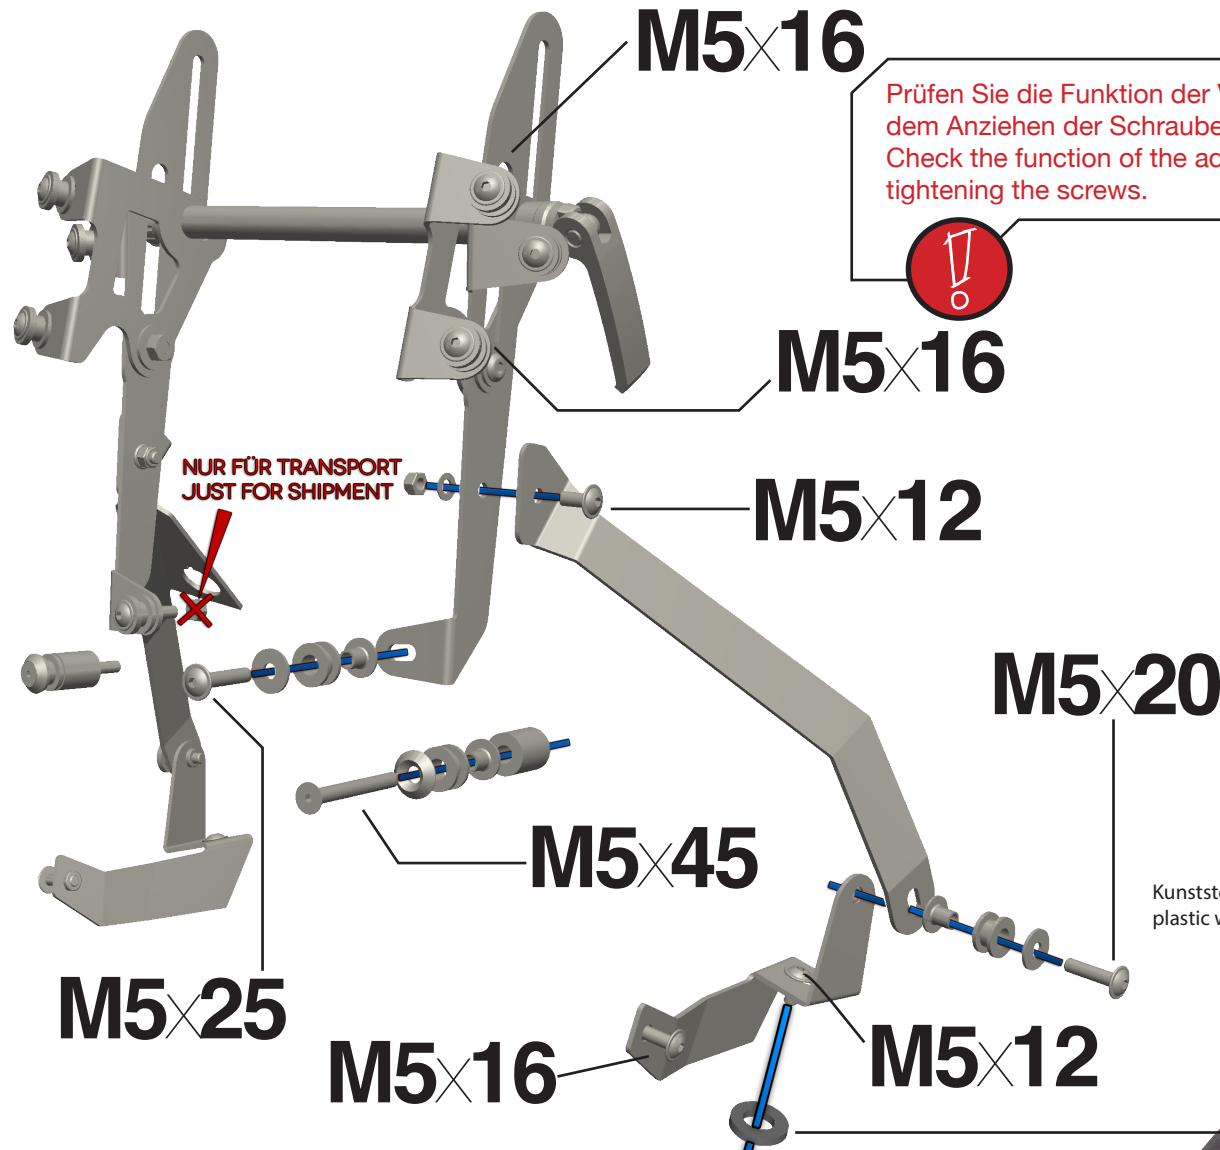

Scheibe

Windshield

Parabrezza

Pare-brise

Parabrisas

Art.Nr.: 25370-10

Prüfen Sie die Funktion der Verstellung vor dem Anziehen der Schrauben.  
Check the function of the adjustment before tightening the screws.

NUR FÜR TRANSPORT  
JUST FOR SHIPMENT

Kunststoffscheibe  
plastic washer

Befestigung durch obere Bohrungen:  
Höhen Verstellbarkeit 440 - 500 mm.  
Befestigung durch untere Bohrungen:  
Höhen Verstellbarkeit 390 - 450 mm.  
Mounting through upper holes: total  
adjustability 440 - 500 mm.  
Fixing by lower drilling: total adjustability  
390 - 450 mm.