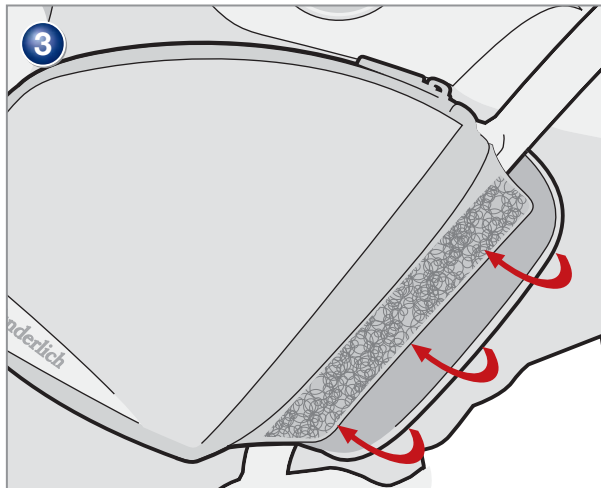

Anbauanleitung
Fitting Instruction
Istruzione
Instructions
Instrucciones

Sturzbügeltasche
BMW R 1200 GS
Adventure
Bestellnummer 1250506

Protection Bar Bag
BMW R 1200 GS
Adventure
Part Number 1250506

Borsa Paracinindri
BMW R 1200 GS
Adventure
Codice 1250506

Sac pour arceau de sécurité
BMW R 1200 GS
Adventure
Pièce 1250506

Bolsa par arco de defensa
BMW R 1200 GS
Adventure
Pieza 1250506

Genereller Hinweis: Unsere Anleitungen sind nach bestem Wissen erstellt worden, erfolgen jedoch ohne Gewähr. Sollten Sie mit dem Anbau nicht zurecht kommen oder Zweifel haben, so wenden Sie sich bitte an Ihren BMW-Händler oder die Werkstatt Ihres Vertrauens. Bitte beachten Sie, dass wir keine Gewährleistungen für fahrzeugspezifische Toleranzen übernehmen können! Es kann im Einzelfall notwendig sein, dass Produkte diesen angepasst werden müssen.

News, Shop, Downloads + Informationen:
www.wunderlich.de

Kataloganforderung + Downloads:
www.wunderlich.de/katalog

General note: Our fitting instructions are written to the best of our knowledge but specifications or details may change. If you have difficulties or have doubts with fitting this part please seek advice from your BMW dealer or workshop of your choice. Please note that in some cases due to vehicle related tolerances beyond our control some products might need adjusting to fit. We cannot warranty parts fitting in those circumstances.

Catalogue download (English):
www.wunderlich.de/update

General information, dealers and news:
www.wunderlich.de/International

Note generali: Le nostre istruzioni di montaggio sono scritte al meglio delle nostre possibilità ma dettagli o specifiche possono venire variate. Se avete difficoltà o dubbi sul montaggio di questo accessorio vi invitiamo a rivolgervi al vostro concessionario BMW o alla vostra officina di fiducia. Prendete nota che in qualche caso per tolleranze relative al veicolo al di fuori del nostro controllo alcuni accessori possono necessitare di aggiustamenti appropriati. In questo caso non possiamo garantire un perfetto montaggio.

Download catalogo (italiano):
www.wunderlich.de/update

Informazioni generali, dealer e Novità:
<http://www.wunderlich.it>

Remarque d'ordre général: nos directives de Avis de seguridad: Las instrucciones han sido elaboradas según nuestra mejor ciencia y entender para que usted las pueda seguir sin ningún tipo de peligro. En caso de duda, contacte con su vendedor de BMW o con su taller de confianza. ¡Tenga en cuenta que según el tipo de tolerancia del vehículo, algunos productos podrían necesitar de ajuste! En tal caso, no nos hacemos cargo ni damos ninguna garantía.

Télécharger les catalogues (français):
www.wunderlich.de/update

Informations générales et distributeurs:
www.wunderlich.fr

Aviso de seguridad: Las instrucciones han sido elaboradas según nuestra mejor ciencia y entender para que usted las pueda seguir sin ningún tipo de peligro. En caso de duda, contacte con su vendedor de BMW o con su taller de confianza. ¡Tenga en cuenta que según el tipo de tolerancia del vehículo, algunos productos podrían necesitar de ajuste! En tal caso, no nos hacemos cargo ni damos ninguna garantía.

Descargar los catálogos (español):
www.wunderlich.de/update

Informaciones generales, tiendas y noticias:
www.wunderlich.de/International