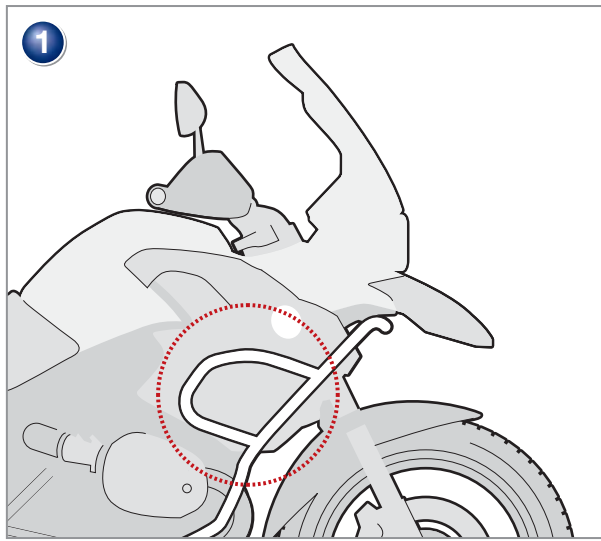

Anbauanleitung
Fitting Instruction
Istruzione
Instructions
Instrucciones

Sturzbügeltasche
BMW R 1200 GS
Adventure
Bestellnummer 1250506

Protection Bar Bag
BMW R 1200 GS
Adventure
Part Number 1250506

Borsa Paracinindri
BMW R 1200 GS
Adventure
Codice 1250506

Sac pour arceau de sécurité
BMW R 1200 GS
Adventure
Pièce 1250506

Bolsa par arco de defensa
BMW R 1200 GS
Adventure
Pieza 1250506

Genereller Hinweis: Unsere Anleitungen sind nach bestem Wissen erstellt worden, erfolgen jedoch ohne Gewähr. Sollten Sie mit dem Anbau nicht zurecht kommen oder Zweifel haben, so wenden Sie sich bitte an Ihren BMW-Händler oder die Werkstatt Ihres Vertrauens. Bitte beachten Sie, dass wir keine Gewährleistungen für fahrzeugspezifische Toleranzen übernehmen können! Es kann im Einzelfall notwendig sein, dass Produkte diesen angepasst werden müssen.

News, Shop, Downloads + Informationen:
www.wunderlich.de

Kataloganforderung + Downloads:
www.wunderlich.de/katalog

General note: Our fitting instructions are written to the best of our knowledge but specifications or details may change. If you have difficulties or have doubts with fitting this part please seek advice from your BMW dealer or workshop of your choice. Please note that in some cases due to vehicle related tolerances beyond our control some products might need adjusting to fit. We cannot warranty parts fitting in those circumstances.

Catalogue download (English):
www.wunderlich.de/update

General information, dealers and news:
www.wunderlich.de/International

Note generali: Le nostre istruzioni di montaggio sono scritte al meglio delle nostre possibilità ma dettagli o specifiche possono venire variate. Se avete difficoltà o dubbi sul montaggio di questo accessorio vi invitiamo a rivolgervi al vostro concessionario BMW o alla vostra officina di fiducia. Prendete nota che in qualche caso per tolleranze relative al veicolo al di fuori del nostro controllo alcuni accessori possono necessitare di aggiustamenti appropriati. In questo caso non possiamo garantire un perfetto montaggio.

Download catalogo (italiano):
www.wunderlich.de/update

Informazioni generali, dealer e Novità:
<http://www.wunderlich.it>

Remarque d'ordre général: nos directives de Avis de seguridad: Las instrucciones han sido elaboradas según nuestra mejor ciencia y entender para que usted las pueda seguir sin ningún tipo de peligro. En caso de duda, contacte con su vendedor de BMW o con su taller de confianza. ¡Tenga en cuenta que según el tipo de tolerancia del vehículo, algunos productos podrían necesitar de ajuste! En tal caso, no nos hacemos cargo ni damos ninguna garantía.

Télécharger les catalogues (français):
www.wunderlich.de/update

Informations générales et distributeurs:
www.wunderlich.fr

Aviso de seguridad: Las instrucciones han sido elaboradas según nuestra mejor ciencia y entender para que usted las pueda seguir sin ningún tipo de peligro. En caso de duda, contacte con su vendedor de BMW o con su taller de confianza. ¡Tenga en cuenta que según el tipo de tolerancia del vehículo, algunos productos podrían necesitar de ajuste! En tal caso, no nos hacemos cargo ni damos ninguna garantía.

Descargar los catálogos (español):
www.wunderlich.de/update

Informaciones generales, tiendas y noticias:
www.wunderlich.de/International