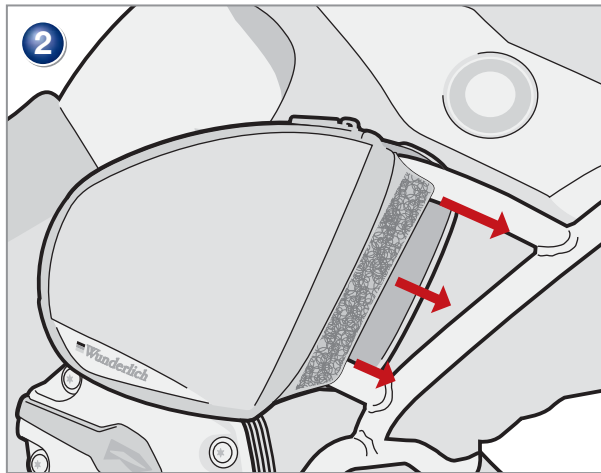

Anbauanleitung
Fitting Instruction
Istruzione
Instructions
Instrucciones

Sturzbügeltasche
BMW R 1200 GS
Adventure
Bestellnummer 1250506

Protection Bar Bag
BMW R 1200 GS
Adventure
Part Number 1250506

Borsa Paracinindri
BMW R 1200 GS
Adventure
Codice 1250506

Sac pour arceau de sécurité
BMW R 1200 GS
Adventure
Pièce 1250506

Bolsa par arco de defensa
BMW R 1200 GS
Adventure
Pieza 1250506

Genereller Hinweis: Unsere Anleitungen sind nach bestem Wissen erstellt worden, erfolgen jedoch ohne Gewähr. Sollten Sie mit dem Anbau nicht zurecht kommen oder Zweifel haben, so wenden Sie sich bitte an Ihren BMW-Händler oder die Werkstatt Ihres Vertrauens. Bitte beachten Sie, dass wir keine Gewährleistungen für fahrzeugspezifische Toleranzen übernehmen können! Es kann im Einzelfall notwendig sein, dass Produkte diesen angepasst werden müssen.

News, Shop, Downloads + Informationen:
www.wunderlich.de

Kataloganforderung + Downloads:
www.wunderlich.de/katalog

General note: Our fitting instructions are written to the best of our knowledge but specifications or details may change. If you have difficulties or have doubts with fitting this part please seek advice from your BMW dealer or workshop of your choice. Please note that in some cases due to vehicle related tolerances beyond our control some products might need adjusting to fit. We cannot warranty parts fitting in those circumstances.

Catalogue download (English):
www.wunderlich.de/update

General information, dealers and news:
www.wunderlich.de/International

Note generali: Le nostre istruzioni di montaggio sono scritte al meglio delle nostre possibilità ma dettagli o specifiche possono venire variate. Se avete difficoltà o dubbi sul montaggio di questo accessorio vi invitiamo a rivolgervi al vostro concessionario BMW o alla vostra officina di fiducia. Prendete nota che in qualche caso per tolleranze relative al veicolo al di fuori del nostro controllo alcuni accessori possono necessitare di aggiustamenti appropriati. In questo caso non possiamo garantire un perfetto montaggio.

Download catalogo (italiano):
www.wunderlich.de/update

Informazioni generali, dealer e Novità:
<http://www.wunderlich.it>

Remarque d'ordre général: nos directives de Avis de seguridad: Las instrucciones han sido elaboradas según nuestra mejor ciencia y entender para que usted las pueda seguir sin ningún tipo de peligro. En caso de duda, contacte con su vendedor de BMW o con su taller de confianza. ¡Tenga en cuenta que según el tipo de tolerancia del vehículo, algunos productos podrían necesitar de ajuste! En tal caso, no nos hacemos cargo ni damos ninguna garantía.

Télécharger les catalogues (français):
www.wunderlich.de/update

Informations générales et distributeurs:
www.wunderlich.fr

Aviso de seguridad: Las instrucciones han sido elaboradas según nuestra mejor ciencia y entender para que usted las pueda seguir sin ningún tipo de peligro. En caso de duda, contacte con su vendedor de BMW o con su taller de confianza. ¡Tenga en cuenta que según el tipo de tolerancia del vehículo, algunos productos podrían necesitar de ajuste! En tal caso, no nos hacemos cargo ni damos ninguna garantía.

Descargar los catálogos (español):
www.wunderlich.de/update

Informaciones generales, tiendas y noticias:
www.wunderlich.de/International