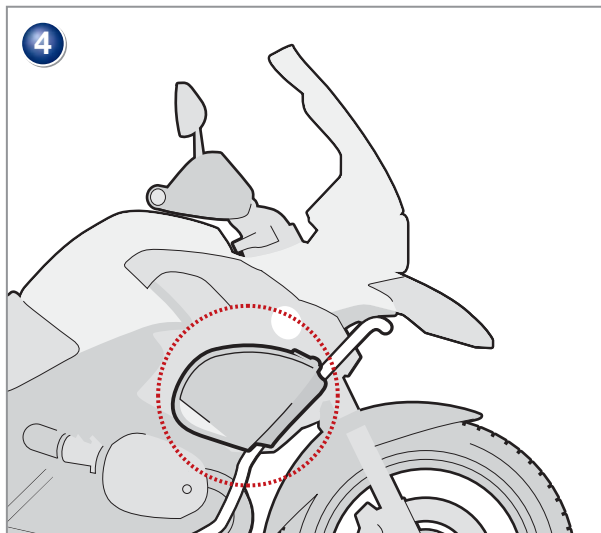

Anbauanleitung
Fitting Instruction
Istruzione
Instructions
Instrucciones

Sturzbügeltasche
BMW R 1200 GS
Adventure
Bestellnummer 1250506

Protection Bar Bag
BMW R 1200 GS
Adventure
Part Number 1250506

Borsa Paracinindri
BMW R 1200 GS
Adventure
Codice 1250506

Sac pour arceau de sécurité
BMW R 1200 GS
Adventure
Pièce 1250506

Bolsa par arco de defensa
BMW R 1200 GS
Adventure
Pieza 1250506

Genereller Hinweis: Unsere Anleitungen sind nach bestem Wissen erstellt worden, erfolgen jedoch ohne Gewähr. Sollten Sie mit dem Anbau nicht zurecht kommen oder Zweifel haben, so wenden Sie sich bitte an Ihren BMW-Händler oder die Werkstatt Ihres Vertrauens. Bitte beachten Sie, dass wir keine Gewährleistungen für fahrzeugspezifische Toleranzen übernehmen können! Es kann im Einzelfall notwendig sein, dass Produkte diesen angepasst werden müssen.

News, Shop, Downloads + Informationen:
www.wunderlich.de

Kataloganforderung + Downloads:
www.wunderlich.de/katalog

General note: Our fitting instructions are written to the best of our knowledge but specifications or details may change. If you have difficulties or have doubts with fitting this part please seek advice from your BMW dealer or workshop of your choice. Please note that in some cases due to vehicle related tolerances beyond our control some products might need adjusting to fit. We cannot warranty parts fitting in those circumstances.

Catalogue download (English):
www.wunderlich.de/update

General information, dealers and news:
www.wunderlich.de/International

Note generali: Le nostre istruzioni di montaggio sono scritte al meglio delle nostre possibilità ma dettagli o specifiche possono venire variate. Se avete difficoltà o dubbi sul montaggio di questo accessorio vi invitiamo a rivolgervi al vostro concessionario BMW o alla vostra officina di fiducia. Prendete nota che in qualche caso per tolleranze relative al veicolo al di fuori del nostro controllo alcuni accessori possono necessitare di aggiustamenti appropriati. In questo caso non possiamo garantire un perfetto montaggio.

Download catalogo (italiano):
www.wunderlich.de/update

Informazioni generali, dealer e Novità:
<http://www.wunderlich.it>

Remarque d'ordre général: nos directives de Avis de seguridad: Las instrucciones han sido elaboradas según nuestra mejor ciencia y entender para que usted las pueda seguir sin ningún tipo de peligro. En caso de duda, contacte con su vendedor de BMW o con su taller de confianza. ¡Tenga en cuenta que según el tipo de tolerancia del vehículo, algunos productos podrían necesitar de ajuste! En tal caso, no nos hacemos cargo ni damos ninguna garantía.

Télécharger les catalogues (français):
www.wunderlich.de/update

Informations générales et distributeurs:
www.wunderlich.fr

Aviso de seguridad: Las instrucciones han sido elaboradas según nuestra mejor ciencia y entender para que usted las pueda seguir sin ningún tipo de peligro. En caso de duda, contacte con su vendedor de BMW o con su taller de confianza. ¡Tenga en cuenta que según el tipo de tolerancia del vehículo, algunos productos podrían necesitar de ajuste! En tal caso, no nos hacemos cargo ni damos ninguna garantía.

Descargar los catálogos (español):
www.wunderlich.de/update

Informaciones generales, tiendas y noticias:
www.wunderlich.de/International