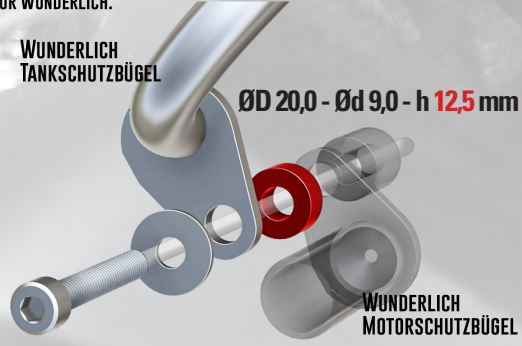

VERBINDUNGSSATZ

Connection kit | Kit de connexion | Conjunto de conexiones | Set di connessione

Art.-Nr: **13212-000**

LINKE SEITE
left side / côté gauche

M8x65
24Nm

WUNDERLICH TANKSCHUTZBÜGEL IN KOMBINATION MIT WUNDERLICH MOTORSCHUTZBÜGEL.
WUNDERLICH TANK GUARD IN COMBINATION WITH WUNDERLICH ENGINE GUARD.
PROTECTION DE RÉSERVOIR WUNDERLICH EN COMBINAISON AVEC LA PROTECTION DE MOTEUR WUNDERLICH.

 Wunderlich

21.10.25

RECHTE SEITE
right side/côté droit

**WUNDERLICH TANKSCHUTZBÜGEL IN KOMBINATION MIT
WUNDERLICH MOTORSCHUTZBÜGEL.**
WUNDERLICH TANK GUARD IN COMBINATION WITH WUNDERLICH ENGINE GUARD.
PROTECTION DE RÉSERVOIR WUNDERLICH EN COMBINAISON AVEC LA PROTECTION DE
MOTEUR WUNDERLICH.

WUNDERLICH
TANKSCHUTZBÜGEL

ØD 20,0 - Ød 9,0 - h 12,5 mm

WUNDERLICH
MOTORSCHUTZBÜGEL

M8x65
24Nm