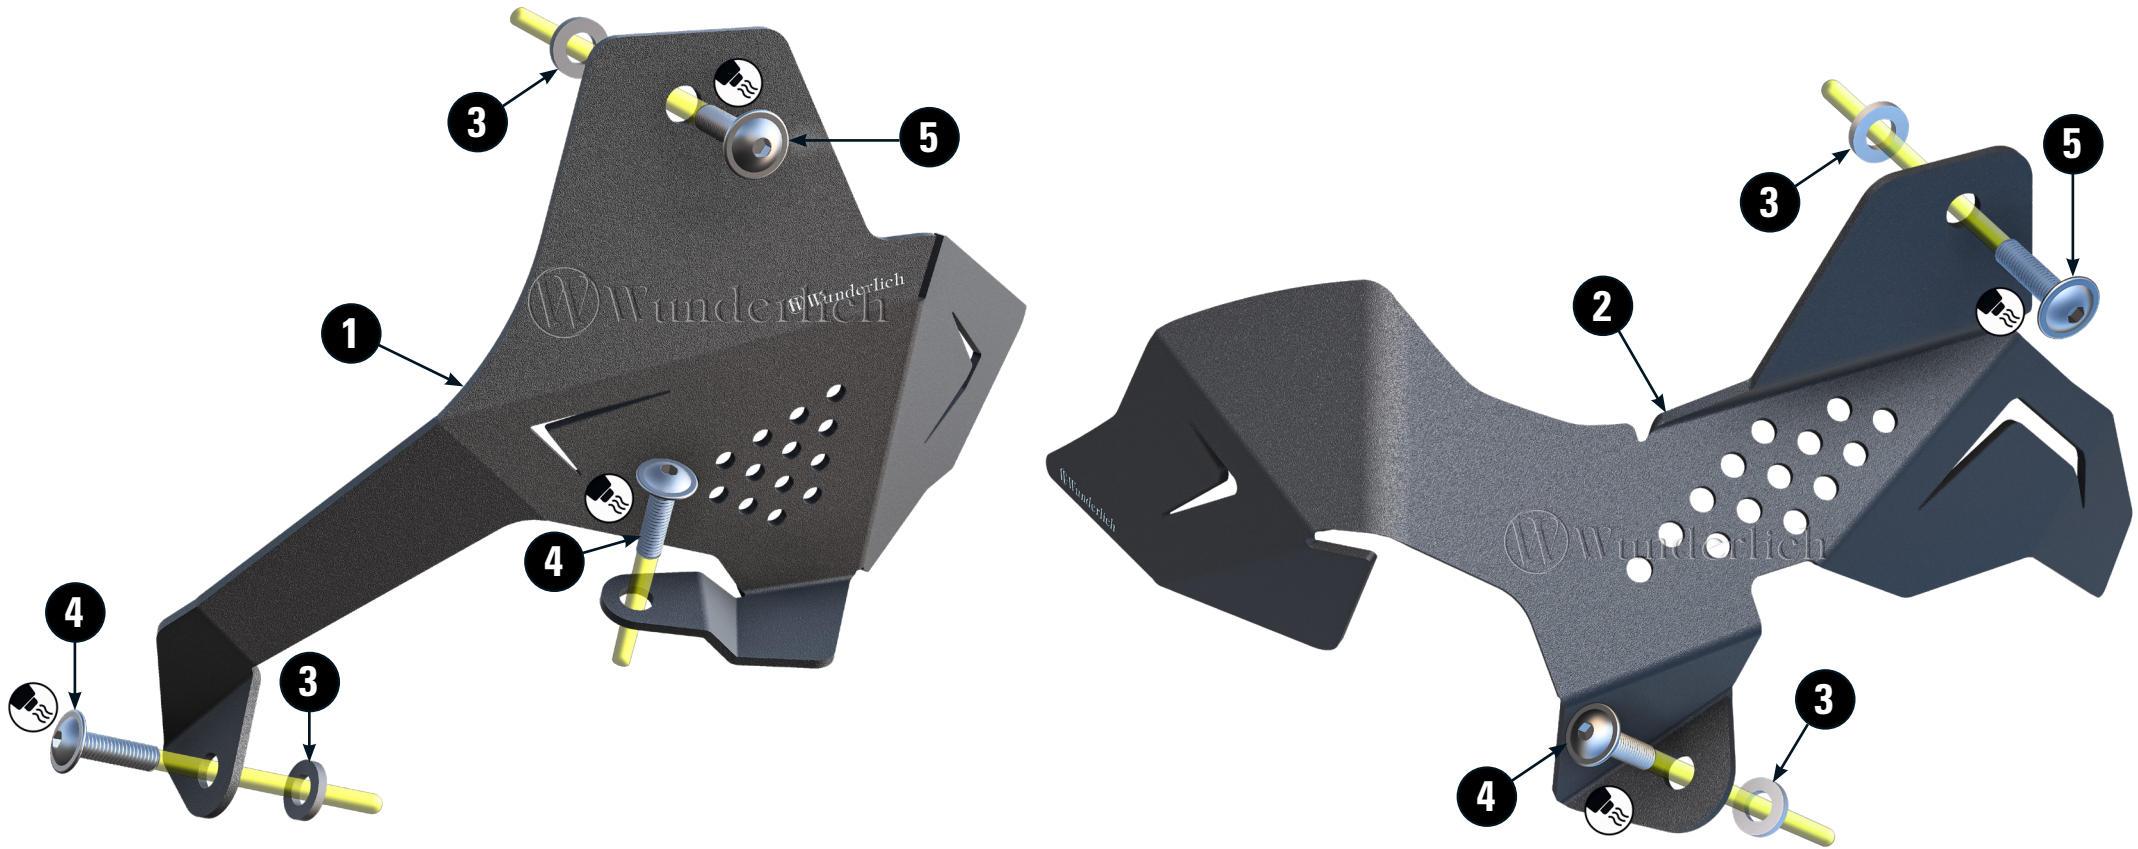

ABDECKUNG DROSSELKLAPPE

Throttle body cover | Couvercle du corps de papillon | Cubierta del cuerpo de mariposa | Copertura corpo farfallato

Art.-Nr: 13228-002

| # | Bauteil component composant | DE Die Farben der Abbildungen dienen nur der Veranschaulichung. EN The colors are for illustrating purposes only. FR Les couleurs utilisées sont à titre indicatif seulement. | DIN | ISO | Menge quantity quantité |
|---|---|---|------|------|-------------------------------|
| 1 | Abdeckung (links) / Cover (left side) | | | | 1 |
| 2 | Abdeckung (rechts) / Cover (right side) | | | | 1 |
| 3 | Hülse / Sleeve 2mm | | | | 4 |
| 4 | Linsenflanschschraube / Lens head screw M5x18 | | 7381 | 7381 | 3 |
| 5 | Linsenflanschschraube / Lens head screw M5x20 | | 7381 | 7381 | 2 |

LEGENDE / Key / file Légende

15.05.2025

LINKE SEITE
left side / côté gauche

RECHTE SEITE
right side / côté droit