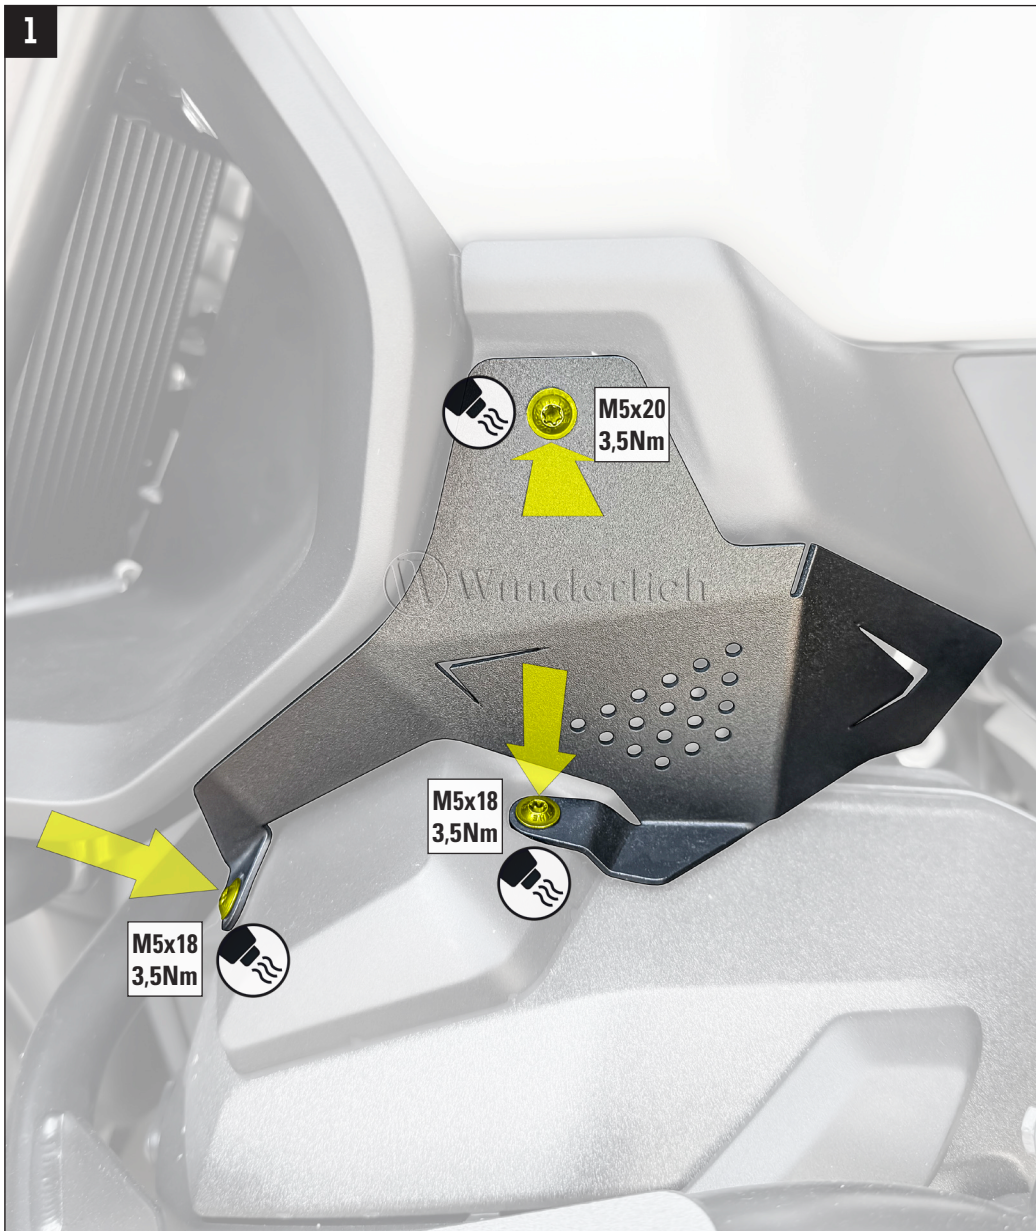

ABDECKUNG DROSSELKLAPPE

Throttle body cover | Couvercle du corps de papillon | Cubierta del cuerpo de mariposa | Copertura corpo farfallato

Art.-Nr: 13228-002

| # | Bauteil component composant | DE Die Farben der Abbildungen dienen nur der Veranschaulichung. EN The colors are for illustrating purposes only. FR Les couleurs utilisées sont à titre indicatif seulement. | DIN | ISO | Menge quantity quantité |
|---|---|---|------|------|-------------------------------|
| 1 | Abdeckung (links) / Cover (left side) | | | | 1 |
| 2 | Abdeckung (rechts) / Cover (right side) | | | | 1 |
| 3 | Hülse / Sleeve 2mm | | | | 4 |
| 4 | Linsenflanschschraube / Lens head screw M5x18 | | 7381 | 7381 | 3 |
| 5 | Linsenflanschschraube / Lens head screw M5x20 | | 7381 | 7381 | 2 |

LEGENDE / Key / file Légende

15.05.2025

LINKE SEITE
left side / côté gauche

RECHTE SEITE
right side / côté droit