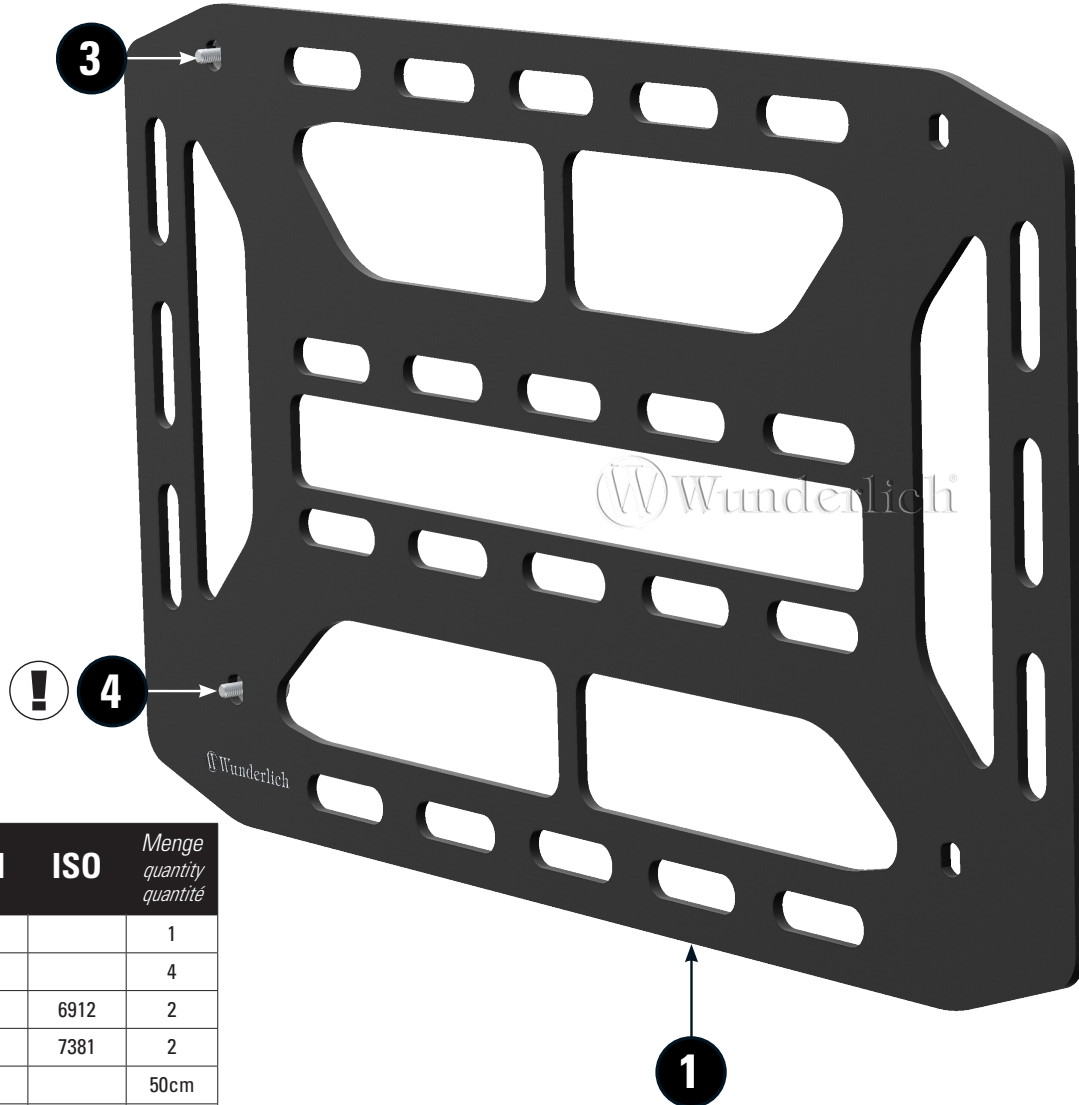

SIDE-RACK FÜR ORIGINAL BMW ALUKOFFER

Side rack for original BMW aluminium cases | Support latéral pour valises aluminium BMW d'origine | Telaio laterale per valigie in alluminio originali BMW | Soporte lateral para maletas de aluminio originales BMW

Art.-Nr: 13229-102

LEGENDE/KEY/FILE LÉGENDE

- Anbau Tipp**
Fitting tip
Astuce de montage
- Achtung**
Attention
Attention
- Vergrößerung**
Magnification
Grossissement
- Montagepaste**
Fitting lubricant
Lubrifiant de montage

- Schraube**
Screw
Vis
- Schraubensicherung**
Thread locking fluid
Freinfilets
- Drehmoment**
Torque
Torque
- Reiniger**
Cleaner
Nettoyant

#	Bauteil component composant	DE Die Farben der Abbildungen dienen nur der Veranschaulichung. EN The colors are for illustrating purposes only. FR Les couleurs utilisées sont à titre indicatif seulement.	DIN	ISO	Menge quantity quantité
1	Gepäckplatte / Luggage rack				1
2	Hülse / Sleeve D=12mm d=8mm H=8mm				4
3	Zylinderkopfschraube / Cylinder head screw	M4x25	6912	6912	2
4	Linsenflanschschraube / Lens head screw	M4x18	7381	7381	2
5	Kantenschutz / Edge protector				50cm
6	Schraubensicherung / Thread locking fluid				1