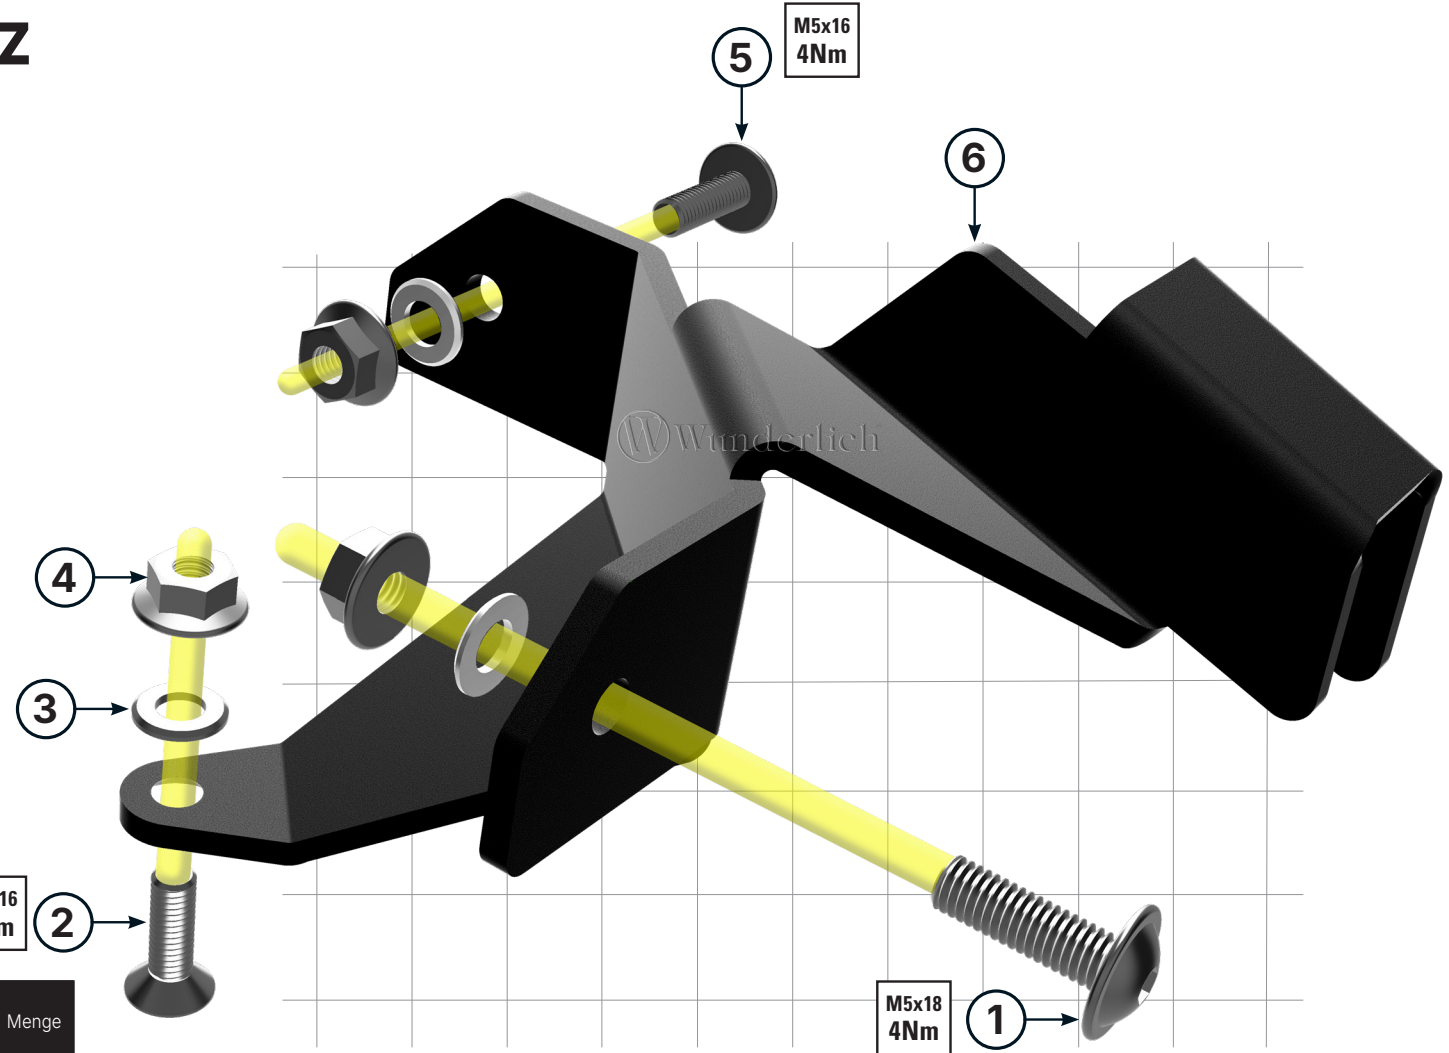

#13608-XXX

# Anbausatz Koffersatz

### Legende

- Anbau Tipp
- Achtung
- Vergrößerung
- Reiniger
- Schraube
- Schraubensicherung
- Drehmoment
- Montagepaste

#	Bauteil	Menge
1	Linsenflanschschraube	M5x18 2
2	Senkkopfschraube	M5x16 2
3	Unterlegscheibe	M5 6
4	Sechskantmutter	M5 6
5	Linsenflanschschraube	M5x16 2
6	linker & rechter Halter	2