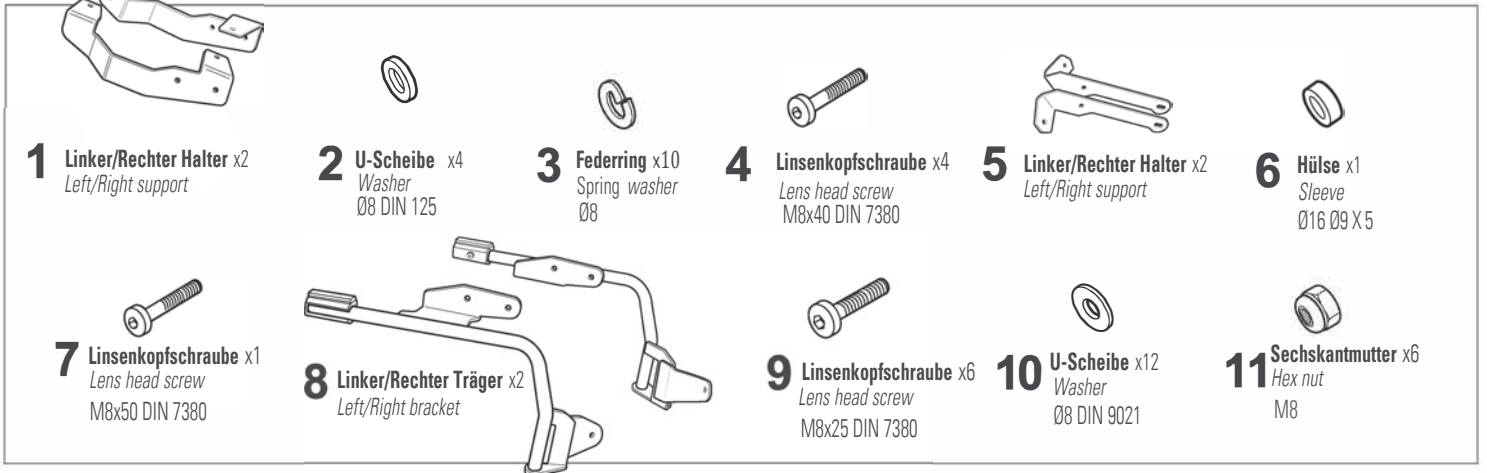

# KOFFERTRÄGER X RACK

Luggage rack X rack / Porte-bagages X rack / Portaequipajes X rack / Portapacchi X rack

Art.Nr: 13623-002

## WARNING!

**(GB)** Do not fully tighten the screws until it is ensured that the KIT is correctly attached and aligned. Check tightness every 4 months.

**(E)** No apretar los tornillos del todo hasta asegurarse que el KIT está correctamente colocado y alineado. Repasar apriete cada 4 meses.

**(D)** Ziehen Sie die Schrauben nicht ganz fest, bevor Sie sich nicht vergewissert haben, dass der Bausatz korrekt eingestellt und ausgerichtet ist. Alle 4 Monate Drehmoment überprüfen.

**(I)** Non stringere del tutto le viti fin tanto non si è sicuri che il kit è collocato correttamente e allineato. Controllare il serraggio delle viti ogni 4 mesi.