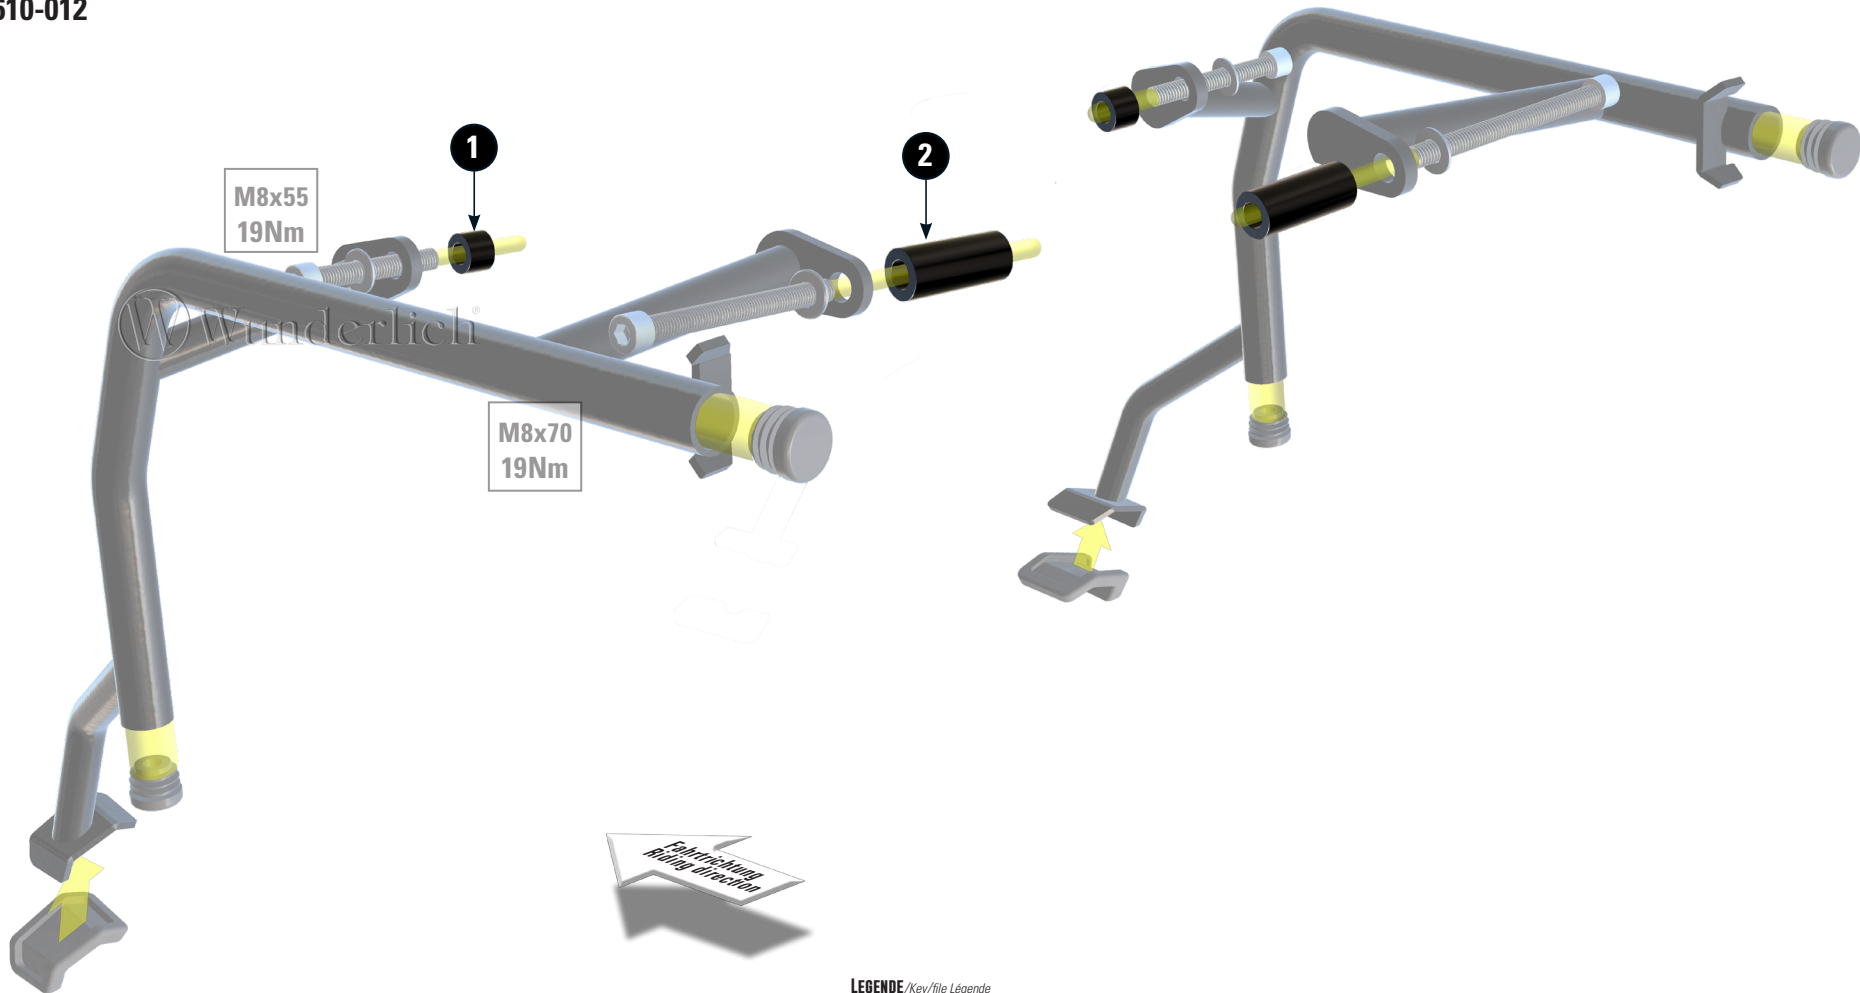

ANBAUSATZ MIT GEPÄCKBRÜCKE

Fitting Kit with Luggage Rack | Kit de fixation avec porte-bagages | Kit de montage con portaequipajes | Kit di montaggio con portapacchi

Art.-Nr: **15610-012**

| # | Bauteil component composant | DE Die Farben der Abbildungen dienen nur der Veranschaulichung. EN The colors are for illustrating purposes only. FR Les couleurs utilisées sont à titre indicatif seulement. | DIN | ISO | Menge quantity quantité |
|---|--|---|-----|-----|-------------------------------|
| 1 | Alu Distanz (schwarz eloxiert) / Alu sleeve (schwarz eloxiert) | ØD 18,0 - Ød 10,0 - h 13,0 mm | | | 2 |
| 2 | Alu Distanz (schwarz eloxiert) / Alu sleeve (schwarz eloxiert) | ØD 18,0 - Ød 10,0 - h 41,0 mm | | | 2 |

LEGENDE / Key / file Légende

Anbau Tipp
Fitting tip
Astuce de montage

Achtung
Attention
Attention

Vergrößerung
Magnification
Grossissement

Montagepaste
Fitting lubricant
Lubrifiant de montage

Schraube
Screw
Vis

Schraubensicherung
Thread locking fluid
Freiniflets

Drehmoment
Torque
Torque

Reiniger
Cleaner
Nettoyant

19.11.25