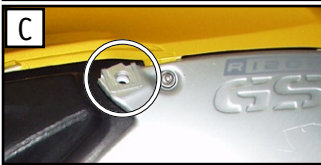

Diebstahlsichere Verkleidungsschrauben Tamper Proof Quick Connectors Best.Nr. / Part no. 1985050 +1985051

Vielen Dank für Ihr Vertrauen zu unserem Produkt.

1. Demontieren Sie nach lösen der Schnellverschlüsse (je 2 auf der Aussenseite und einer vorne, unten an der Innenseite Bild A) die Tankverkleidung.
2. Ziehen Sie nun die beiden Schnellverschlüsse auf der Aussenseite aus der Verkleidung heraus und setzen Sie die neuen Verschlüsse in die Verkleidung ein (Bild B).
3. Tauschen Sie die Original-Klammermuttern (Bild C) gegen die beiliegenden aus, montieren Sie die Verkleidung wieder am Fahrzeug und drehen Sie die Verschlüsse mit dem beiliegenden Schlüssel fest (D).

Thank you for purchasing our product.

1. Remove the side panels by first twisting the two outer quick connect fasteners and the one on the inner side (Image A) and then carefully lift the panel off.
2. Remove the existing quick connectors from the panels and replace them with the supplied "Dzus" fasteners as illustrated in the sketch.
3. Replace the original clip nuts (Image C) with the supplied ones. Mount the covers to the bike and use the special key to secure the tamper proof fasteners (Image D).