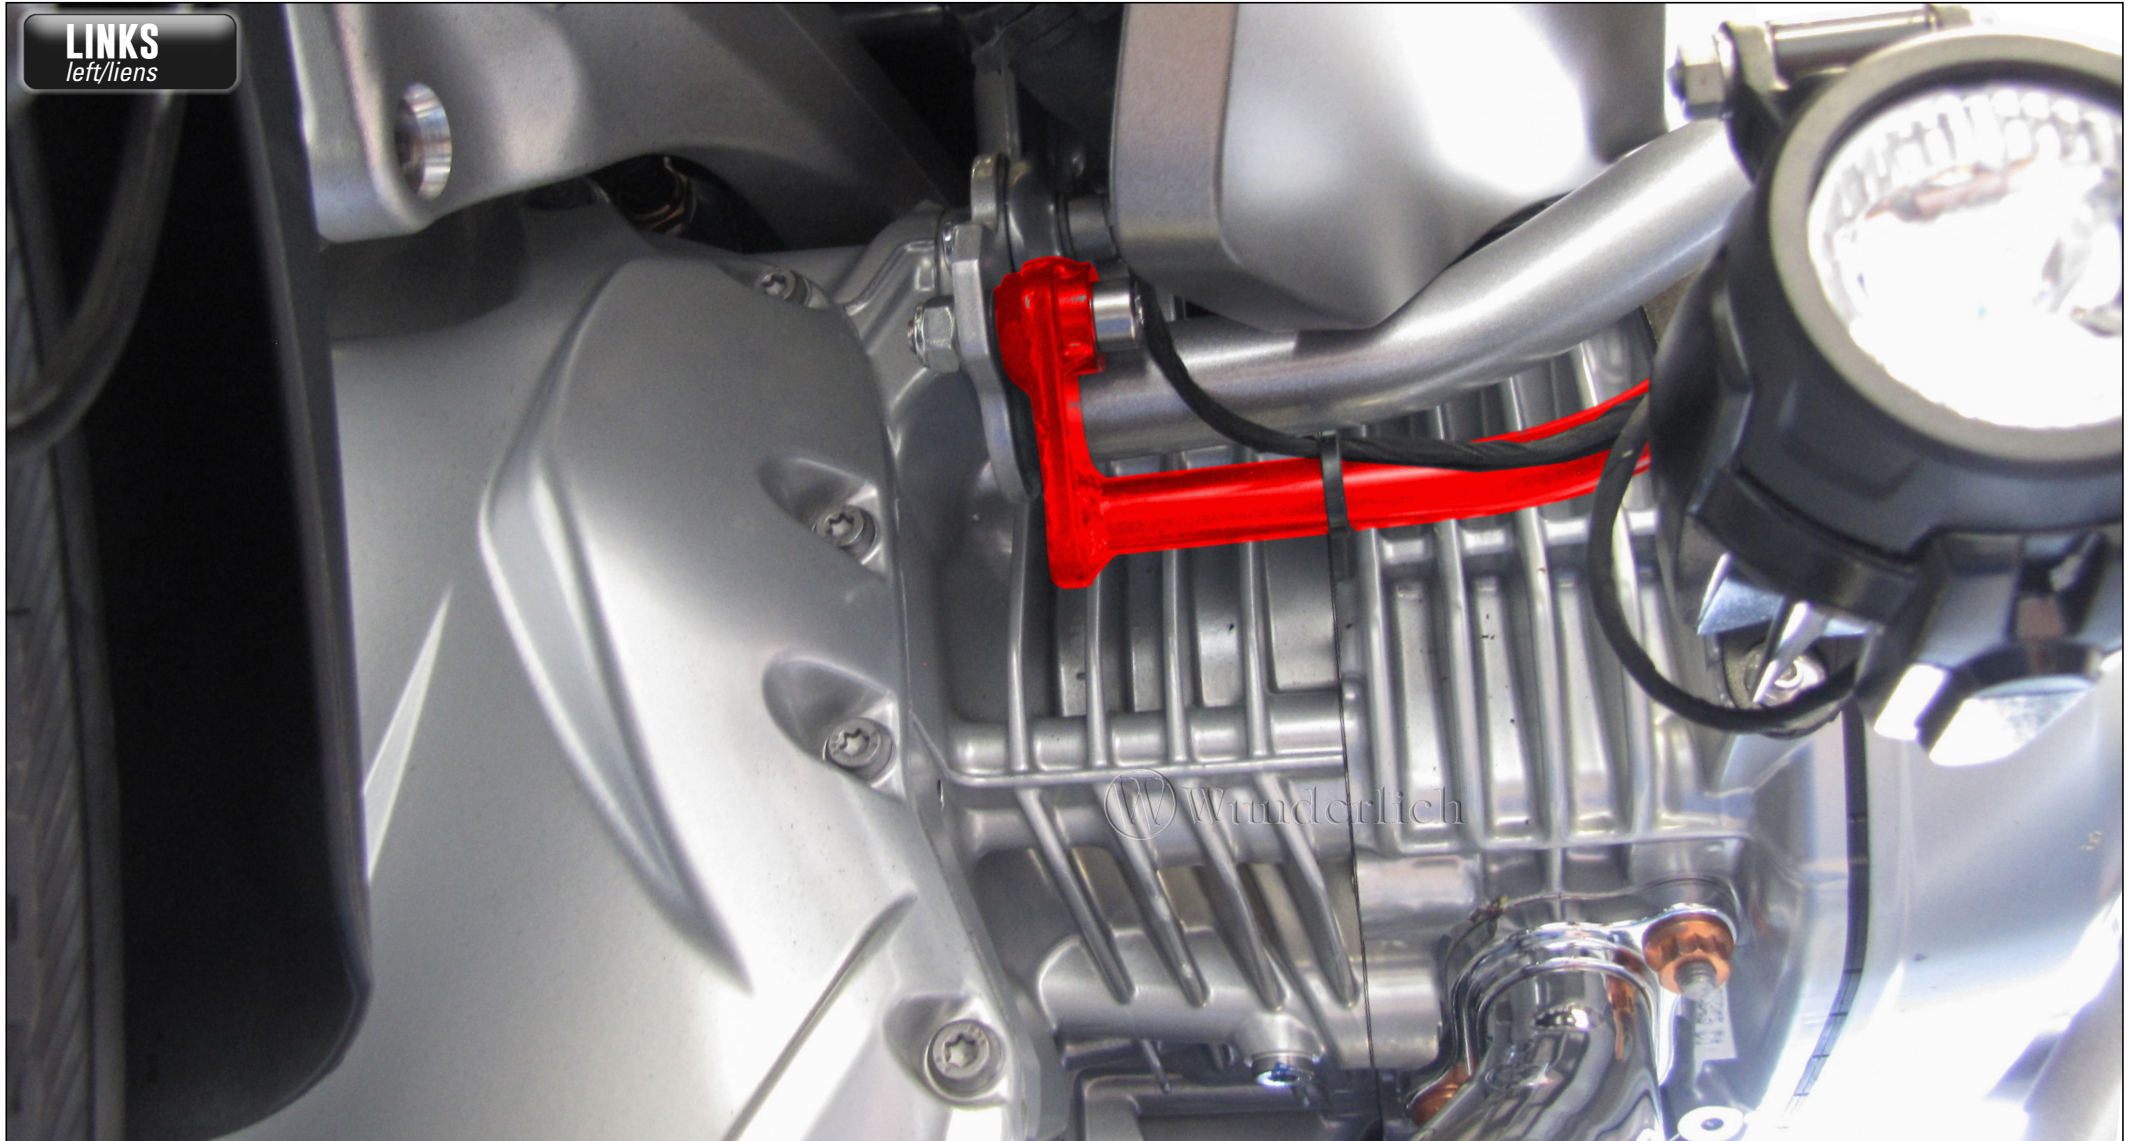

ORIG. ZUSATZSCHEINWERFER

original auxiliary light

20380-XXX

LINKS
left/liens

Gegebenenfalls Kabelbinder der Kabelführung lösen!
If necessary, loosen cable ties of the cable guide!