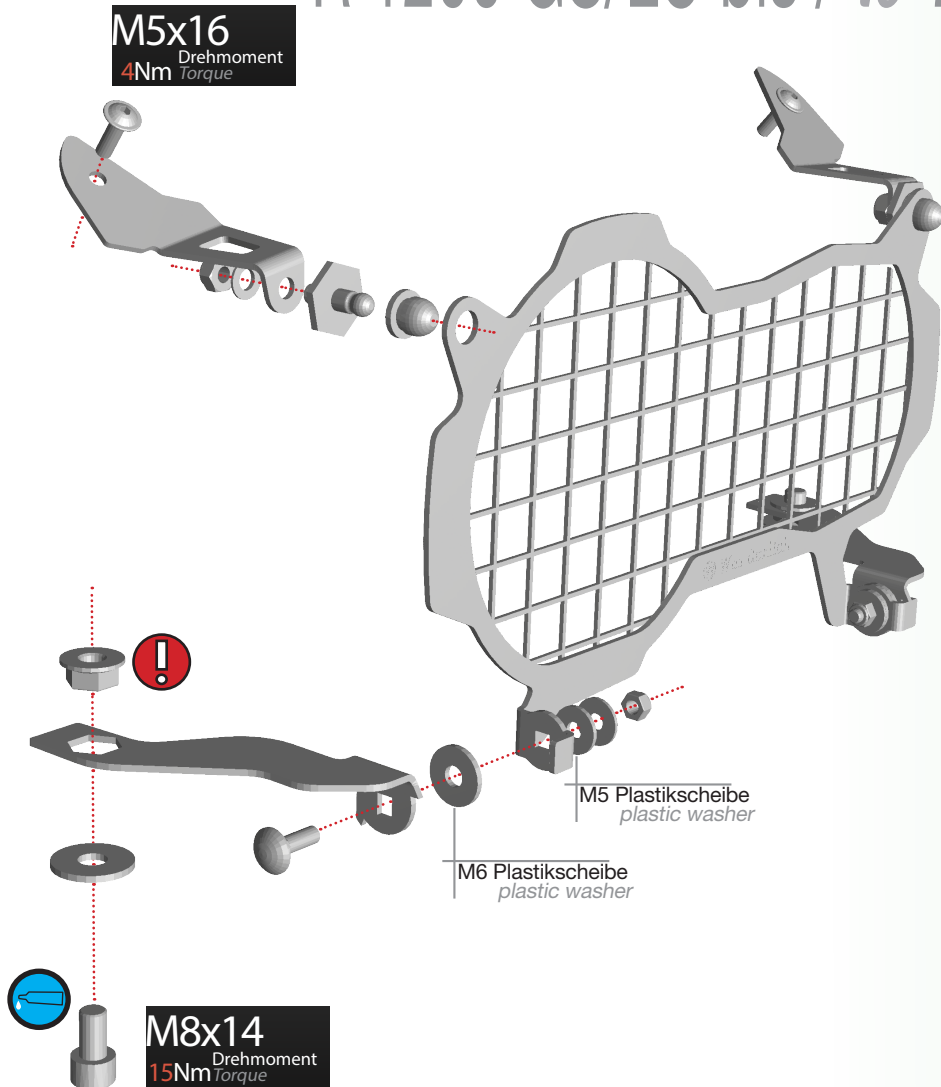

Scheinwerferschutz
R 1200/1250 GS/LC Adv.
Bestellnummer 20420-/26660-

Head lamp protector
R 1200/1250 GS/LC Adv.
Part Number 20420-/26660-

Lampada frontale di protezione
R 1200/1250 GS/LC Adv.
Part Number 20420-/26660-

Protecteur de la lampe de la tête
R 1200/1250 GS/LC Adv.
Pièce 20420-/26660-

Protecteur de la lampe de la tête
R 1200/1250 GS/LC Adv.
Pieza 20420-/26660-

R 1200 GS/LC bis / to '2017

R 1200/1250 GS/LC ab /
from '2017

Bei dem originale Nachrüstsatz Zusatzscheinwerfer R1250GS sind M6 Gewindebolzen eingepresst. Halter einfach drüber ziehen

M6 threaded bolts are pressed in by the series production head lamp hardware for the R1250 GS. Simply place bracket over this area.

Halter lose montieren und den rechten vor dem linken Halter einschieben (Bild D). Zum Schluß erst festziehen (Bild F)!

Push the right side of the bracket in before the left and screw in loosely (Image D). Do not tighten until the end (Image F)!