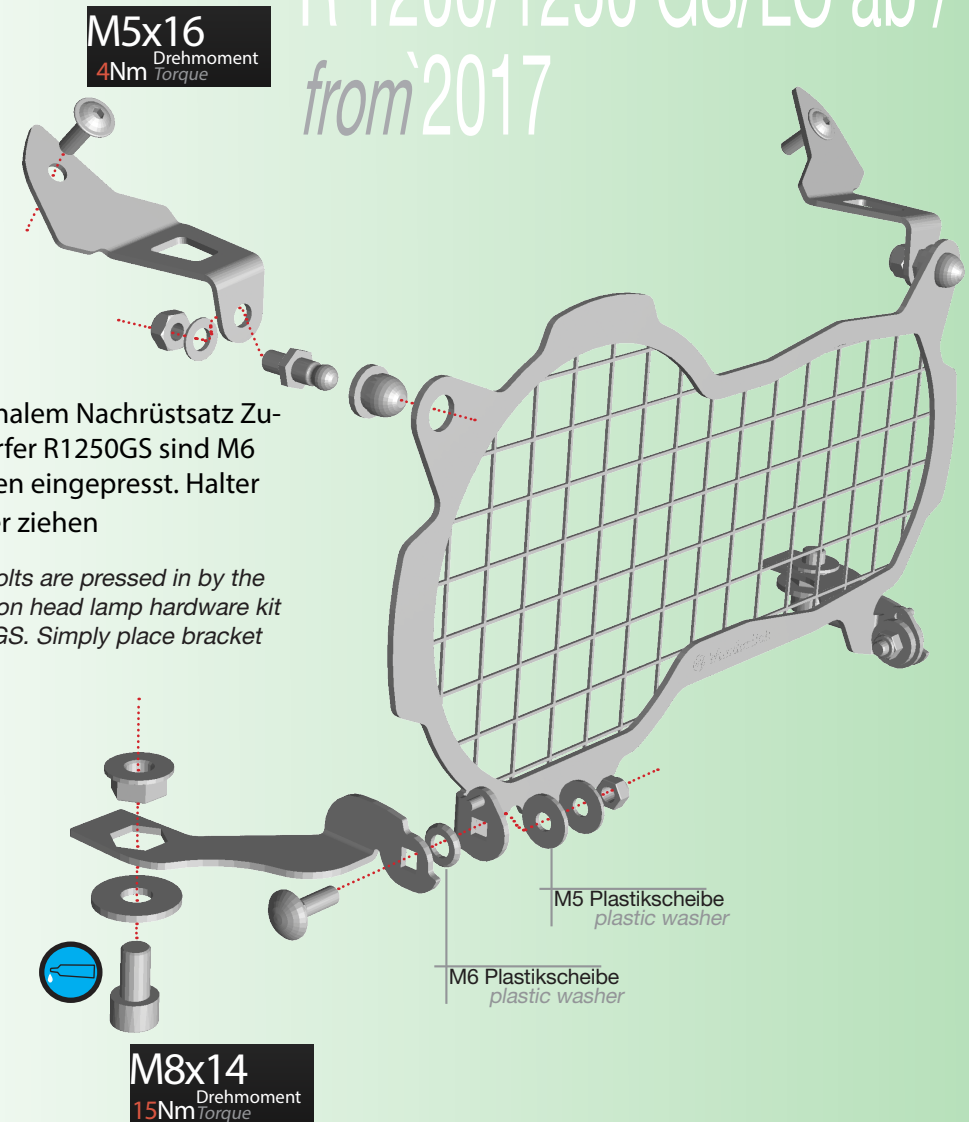

Scheinwerferschutz
R 1200/1250 GS/LC Adv.
Bestellnummer 20420-/26660-

Head lamp protector
R 1200/1250 GS/LC Adv.
Part Number 20420-/26660-

Lampada frontale di protezione
R 1200/1250 GS/LC Adv.
Part Number 20420-/26660-

Protecteur de la lampe de la tête
R 1200/1250 GS/LC Adv.
Pièce 20420-/26660-

Protecteur de la lampe de la tête
R 1200/1250 GS/LC Adv.
Pieza 20420-/26660-

R 1200 GS/LC bis / to '2017

R 1200/1250 GS/LC ab /
from '2017

Bei dem originale Nachrüstsatz Zusatzscheinwerfer R1250GS sind M6 Gewindebolzen eingepresst. Halter einfach drüber ziehen

M6 threaded bolts are pressed in by the series production head lamp hardware for the R1250 GS. Simply place bracket over this area.

Halter lose montieren und den rechten vor dem linken Halter einschieben (Bild D). Zum Schluß erst festziehen (Bild F)!

Push the right side of the bracket in before the left and screw in loosely (Image D). Do not tighten until the end (Image F)!