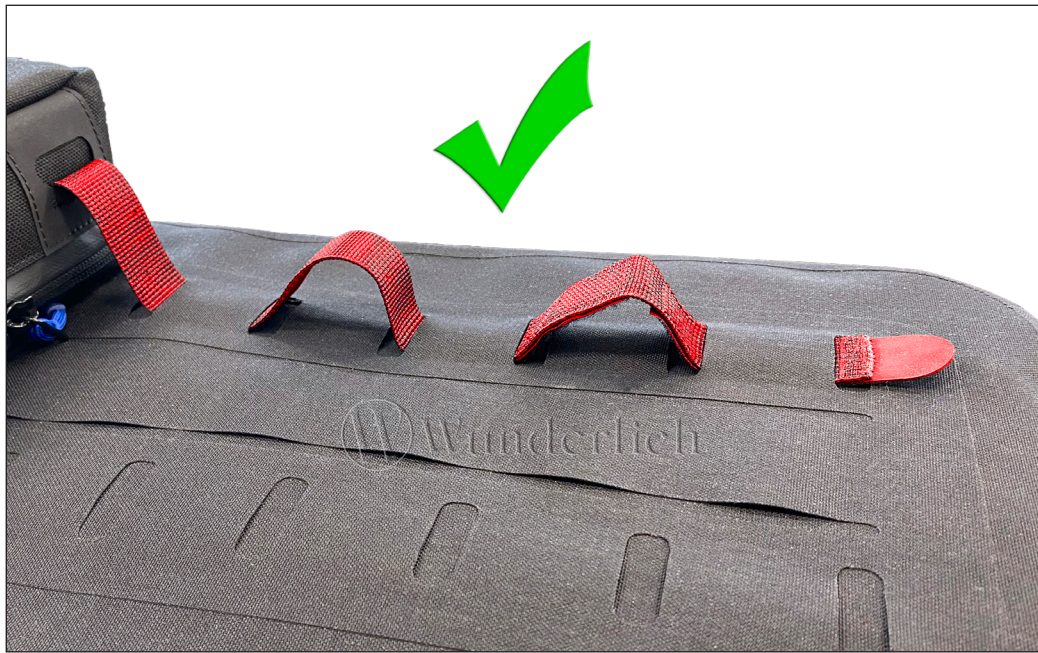

# AUFSATZTASCHEN

additional Bags | Sacs supplémentaires | bolsas adicionales | Borse aggiuntive

GRÖÖE  
SISE  
TAILLE **S** ART.- NR: 20604-000

GRÖÖE  
SISE  
TAILLE **M** ART.- NR: 20605-000

GRÖÖE  
SISE  
TAILLE **M** ART.- NR: 20607-000

GRÖÖE  
SISE  
TAILLE **L** ART.- NR: 20606-000

ART.- NR: 20603-100

ART.- NR: 20607-000

ART.- NR: 20607-000

ART.- NR: 20603-100