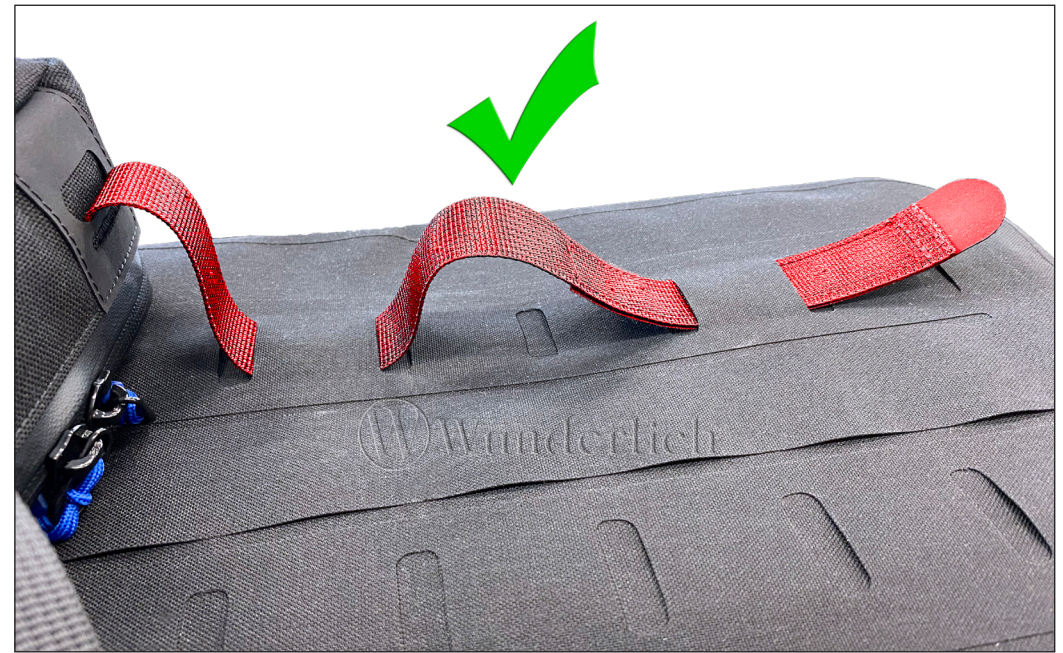

# AUFSATZTASCHEN

additional Bags | Sacs supplémentaires | bolsas adicionales | Borse aggiuntive

GRÖÖE  
SISE  
TAILLE **S** ART.- NR: 20604-000

GRÖÖE  
SISE  
TAILLE **M** ART.- NR: 20605-000

GRÖÖE  
SISE  
TAILLE **M** ART.- NR: 20607-000

GRÖÖE  
SISE  
TAILLE **L** ART.- NR: 20606-000

ART.- NR: 20603-100

ART.- NR: 20607-000

ART.- NR: 20607-000

ART.- NR: 20603-100