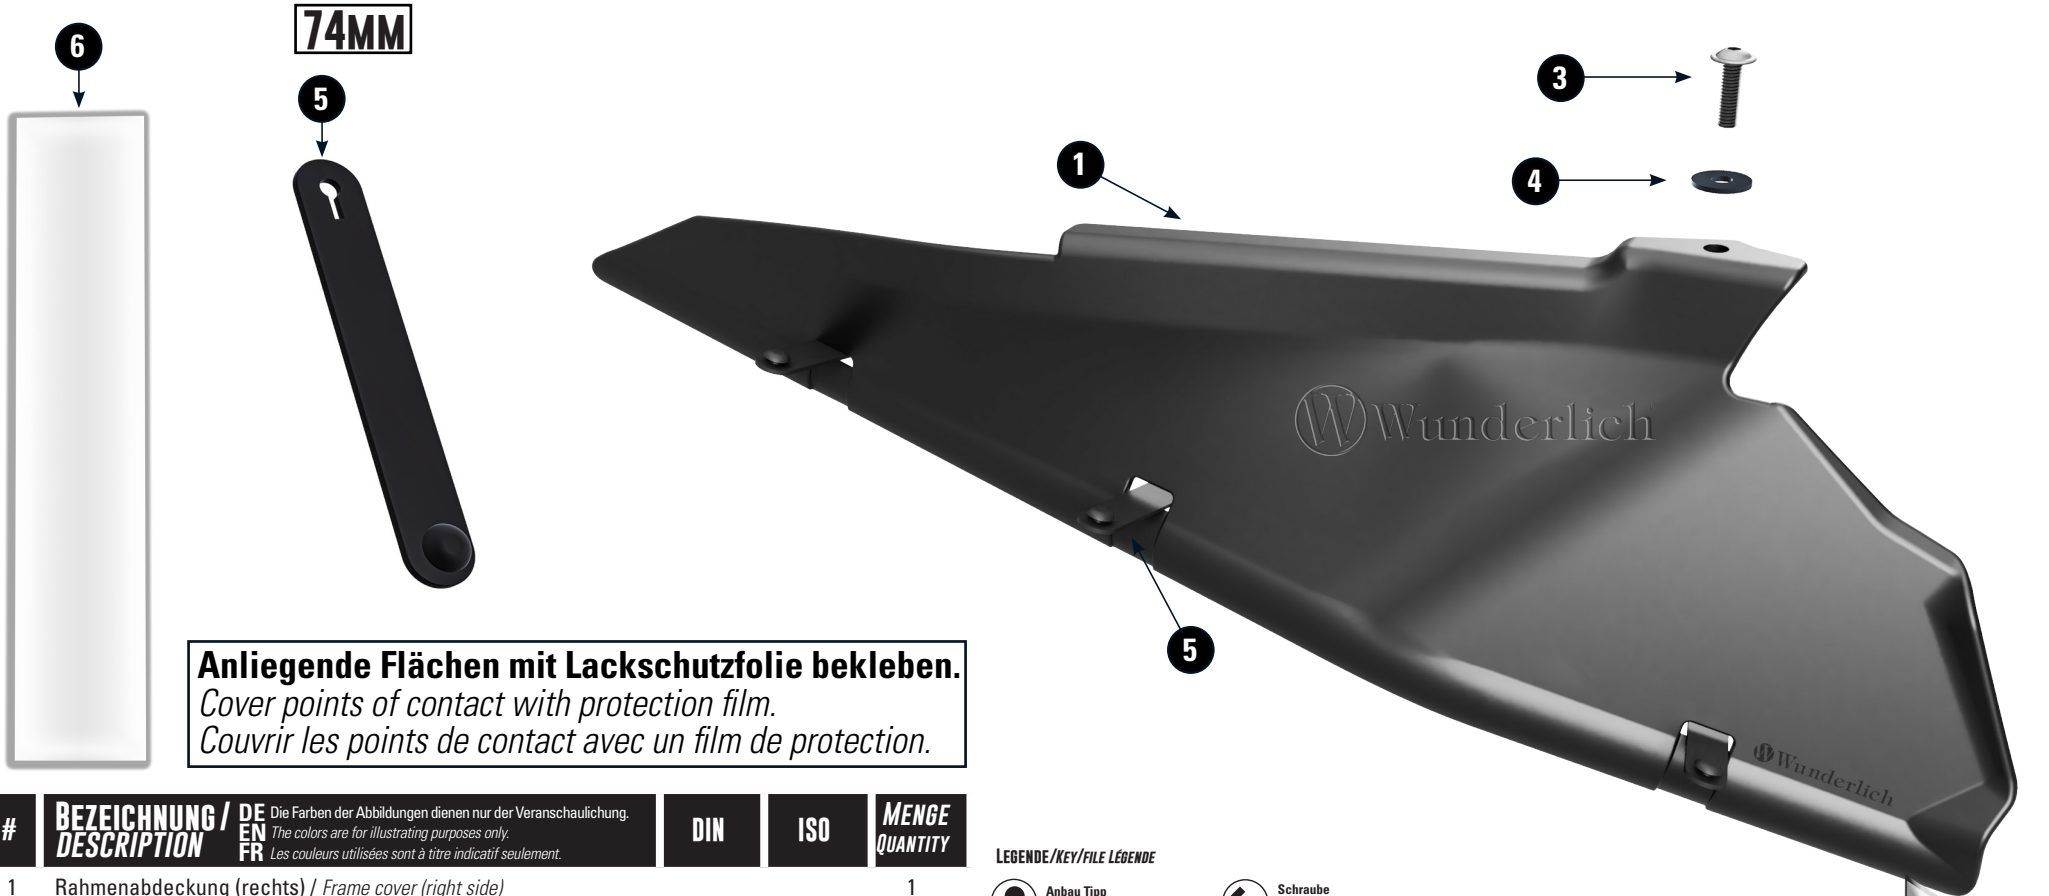

# RAHMENABDECKUNG

Frame cover | Couverture de cadre | Cubierta de marco | Copertura del telaio

Art.-Nr: 20801-XXX

**Anliegende Flächen mit Lackschutzfolie bekleben.**  
*Cover points of contact with protection film.*  
*Couvrir les points de contact avec un film de protection.*

#	BEZEICHNUNG / DESCRIPTION	DE EN FR	Die Farben der Abbildungen dienen nur der Veranschaulichung. <i>The colors are for illustrating purposes only.</i> <i>Les couleurs utilisées sont à titre indicatif seulement.</i>		DIN	ISO	MENGE QUANTITY
1	Rahmenabdeckung (rechts) / Frame cover (right side)						1
2	Rahmenabdeckung (links) / Frame cover (left side)						1
3	Linsenflanschschraube / lens head screw M6x20				7381SA2	7381SA2	2
4	U-Scheibe / washer M6				9021SA2	7093	2
5	Gummi-Kabelbinder / rubber zip ties 74mm						6
6	Lackschutzfolie/protection film 20cm						5