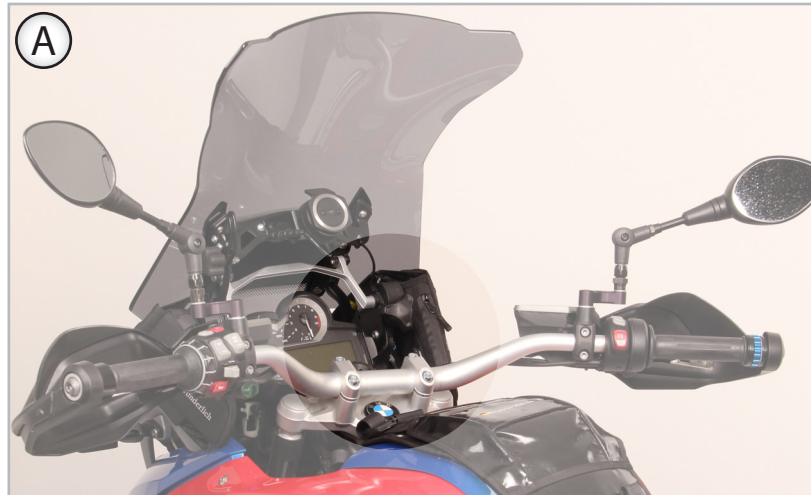

 Multibase mono	 Multibase mono	 Multibase mono	 Multibase mono	 Multibase mono	21020-
					202

**INFO!**

 Anbaubeispiel an einer R 1200 GS/LC!

 Mounting examples R 1200 GS/LC

News, Shop, Downloads + Informationen:  
[www.wunderlich.de](http://www.wunderlich.de)