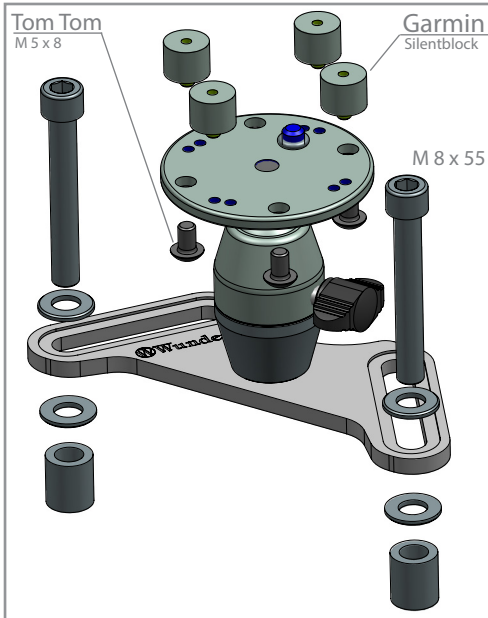

 Multibase mono	 Multibase mono	 Multibase mono	 Multibase mono	 Multibase mono	21020-
					202

**INFO!**

 Anbaubeispiel an einer R 1200 GS/LC!

 Mounting examples R 1200 GS/LC

News, Shop, Downloads + Informationen:  
[www.wunderlich.de](http://www.wunderlich.de)