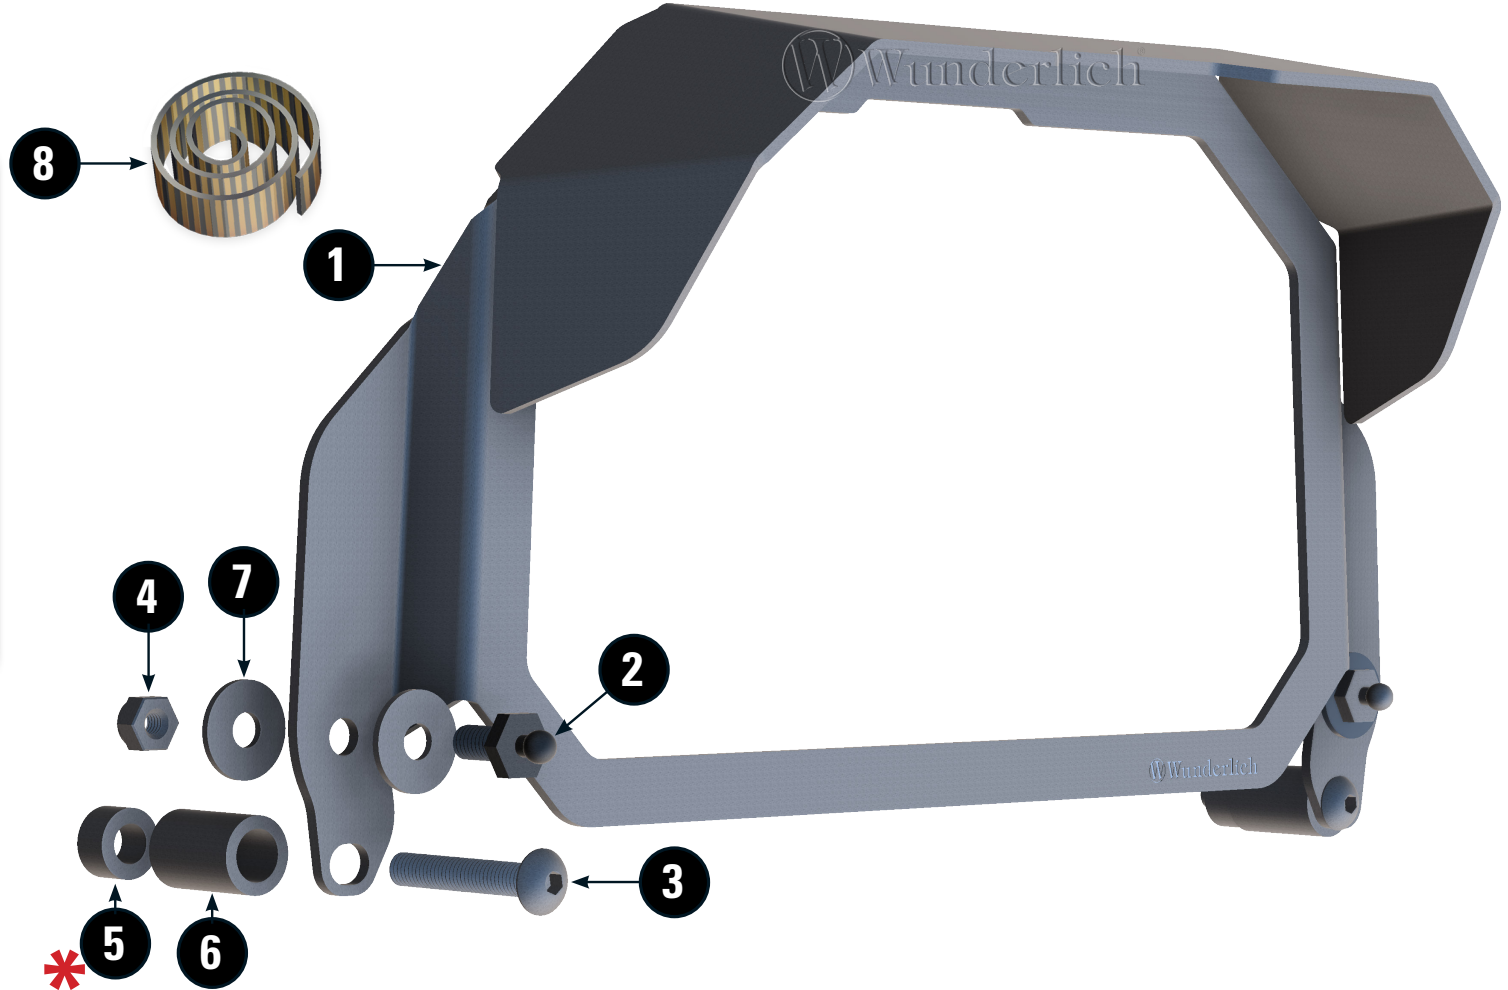

TFT-DISPLAY DIEBSTAHLSCHUTZ

TFT display theft protection | Protection antivol pour écran TFT | Protezione antifurto per display TFT | Protección antirrobo para pantalla TFT

Art.-Nr: **21054-002**

*** Position 2 wird nur in Kombination mit Art. Nr: 45101-00x benötigt. Position 5 wird nur in Kombination mit Art.Nr: 20521-00x benötigt. In dem Fall entfällt Position 6.**

First, tighten all screws only loosely. Position 2 is only required in combination with item no. 45101-00x.

Position 5 is only required in combination with item no. 20521-00x. In this case, position 6 is omitted.

La position 2 n'est nécessaire qu'en combinaison avec l'article n° 45101-00x.

La position 5 n'est nécessaire qu'en combinaison avec l'article n° 20521-00x. Dans ce cas, la position 6 est supprimée.

LEGENDE/KEY/FILE LÉGENDE