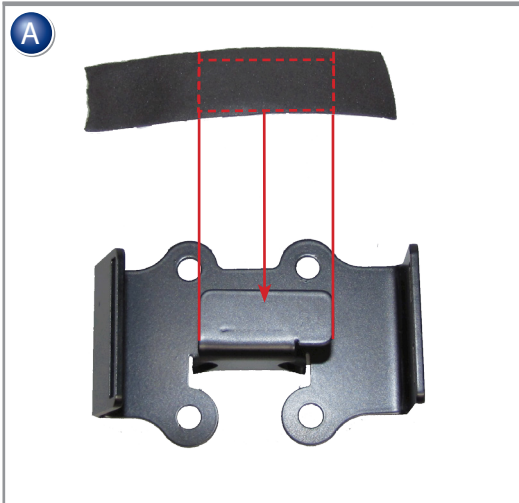

Navihalterung 21170-202
für alle BMW mit Halterung für
original BMW Navigator V und VI

Navigation bracket 21170-202
for all BMW with bracket for original
BMW Navigator V and VI

Supporto per navigazione
21170-202 Tutti BMW con supporto
per BMW Navigatore V e VI originale

!
Zur Montage des MediaBag muss zunächst das Lochbild
des Halters übertragen werden (Bild B+C).
Achten Sie auf den korrekten Sitz.
Nun bohren Sie die 4 Löcher und verschrauben die
Tasche mit den beiliegenden Schrauben am Halter.

!
First transfer the mounting points of the bracket to
the MediaBag by marking on the backside (Fig.B+C).
Make sure the mounting position is correct.
Now drill the 4 holes and mount the MediaBag to
the bracket by using the included screws.