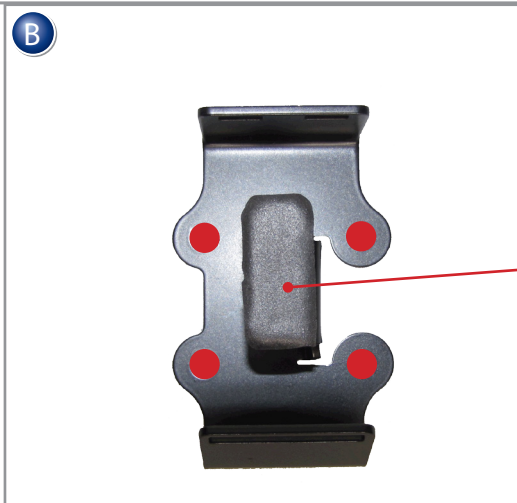

Navihalterung 21170-202
für alle BMW mit Halterung für
original BMW Navigator V und VI

Navigation bracket 21170-202
for all BMW with bracket for original
BMW Navigator V and VI

Supporto per navigazione
21170-202 Tutti BMW con supporto
per BMW Navigatore V e VI originale

!
Zur Montage des MediaBag muss zunächst das Lochbild
des Halters übertragen werden (Bild B+C).
Achten Sie auf den korrekten Sitz.
Nun bohren Sie die 4 Löcher und verschrauben die
Tasche mit den beiliegenden Schrauben am Halter.

!
First transfer the mounting points of the bracket to
the MediaBag by marking on the backside (Fig.B+C).
Make sure the mounting position is correct.
Now drill the 4 holes and mount the MediaBag to
the bracket by using the included screws.