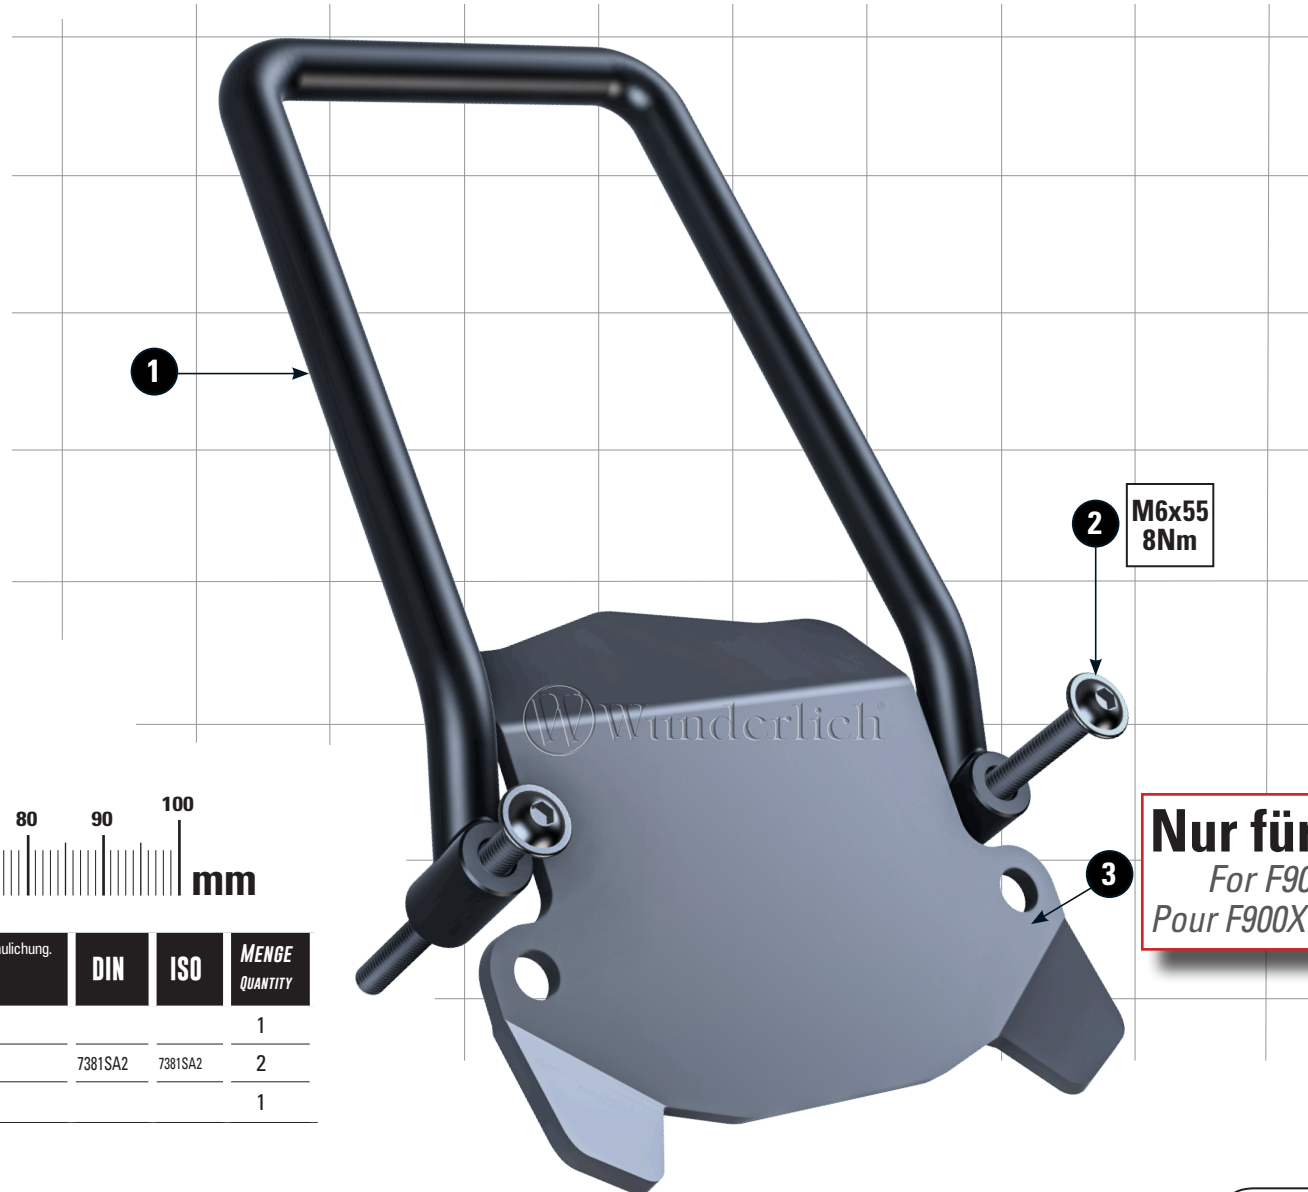

# NAVIHALTERUNG

Navigation bracket | Soporte para GPS | Support pour système de navigation | Supporto per navigatore

Art.-Nr: **21176-002** (S1000XR)

Art.-Nr: **21178-002** (F900XR)

## LEGENDE/KEY/FILE LÉGENDE

-  **Anbau Tipp**  
Fitting tip  
Astuce de montage
-  **Achtung**  
Attention  
Attention
-  **Vergößerung**  
Magnification  
Grossissement
-  **Montagepaste**  
Fitting lubricant  
Lubrifiant de montage

-  **Schraube**  
Screw  
Vis
-  **Schraubensicherung**  
Thread locking fluid  
Freiniflets
-  **Drehmoment**  
Torque  
Torque
-  **Reiniger**  
Cleaner  
Nettoyant

#	BEZEICHNUNG / DESCRIPTION	DE EN FR	Die Farben der Abbildungen dienen nur der Veranschaulichung. The colors are for illustrating purposes only. Les couleurs utilisées sont à titre indicatif seulement.	DIN	ISO	MENGE QUANTITY
1	Navihalterung / navigation bracket					1
2	Linsenflanschschraube / lens head screw		M6x55 8Nm	7381SA2	7381SA2	2
3	Abdeckblech / cover plate (F900XR)					1

# S1000XR

Art.-Nr: 21176-002