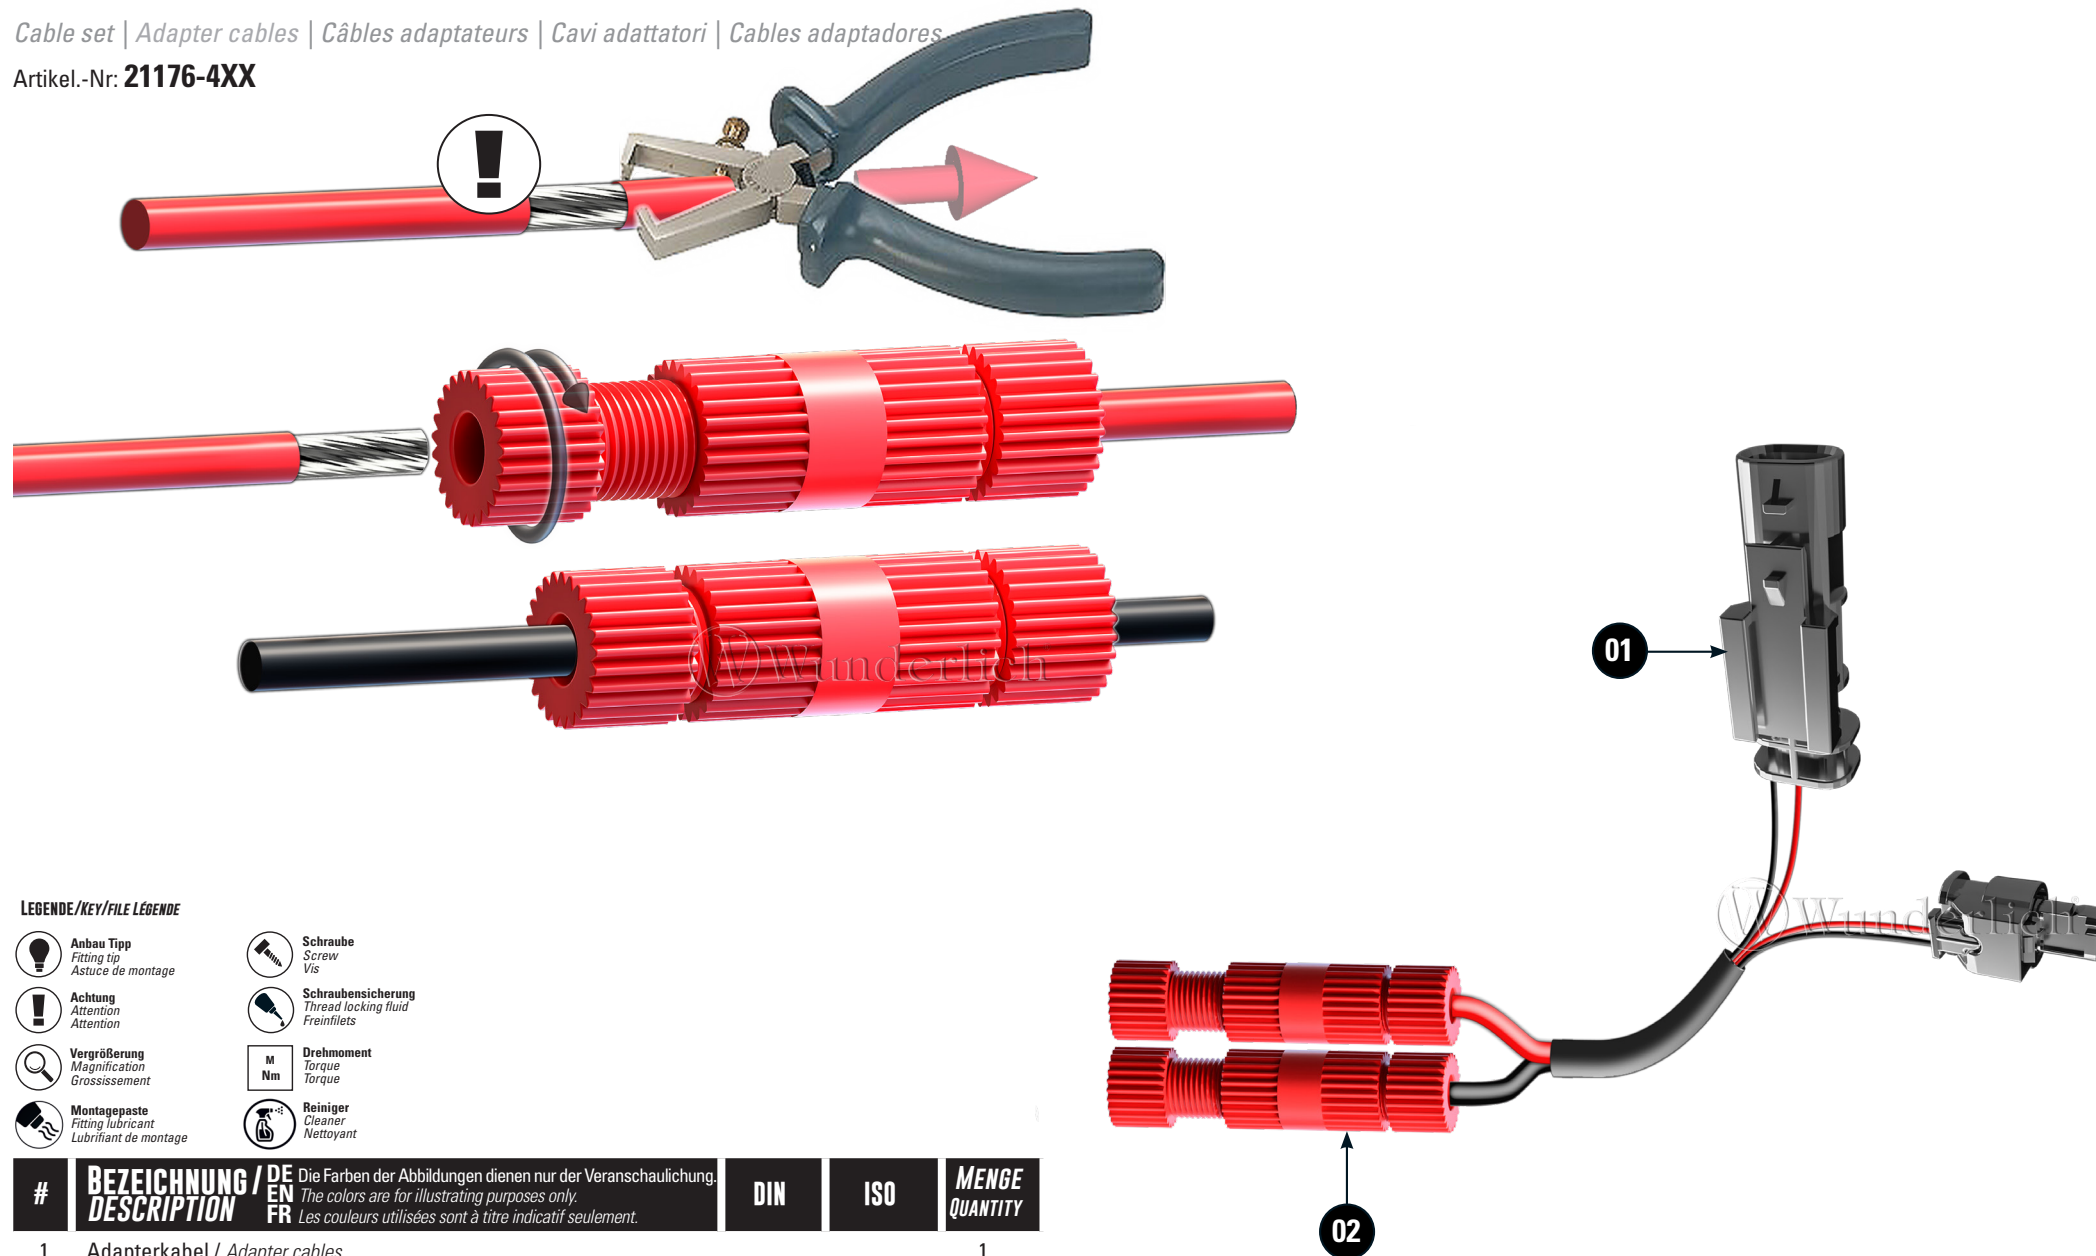

ADAPTERKABEL

Cable set | Adapter cables | Câbles adaptateurs | Cavi adattatori | Cables adaptadores

Artikel.-Nr: 21176-4XX

LEGENDE/KEY/FILE LÉGENDE

-  **Anbau Tipp**
Fitting tip
Astuce de montage
-  **Achtung**
Attention
Attention
-  **Vergrößerung**
Magnification
Grossissement
-  **Montagepaste**
Fitting lubricant
Lubrifiant de montage
-  **Schraube**
Screw
Vis
-  **Schraubensicherung**
Thread locking fluid
Freinilets
-  **Drehmoment**
Torque
Torque
-  **Reiniger**
Cleaner
Nettoyant

#	BEZEICHNUNG / DESCRIPTION DE EN FR	DIN	ISO	MENGE QUANTITY
1	Adapterkabel / Adapter cables			1
2	Kabel Verbinder / Cable connector			2

Die Farben der Abbildungen dienen nur der Veranschaulichung.
The colors are for illustrating purposes only.
Les couleurs utilisées sont à titre indicatif seulement.

BORDSTECKDOSE
On-board socket
Prise embarquée

ORIGINAL STECKER
Original plugs
Bouchons d'origine

BORDSTECKDOSE
On-board socket
Prise embarquée

ORIGINAL STECKER
Original plugs
Bouchons d'origine

Wunderlich

Plus
positive
+

Minus
negative
-

12V LADEKABEL
12V Charger cable
12V Câble de chargeur