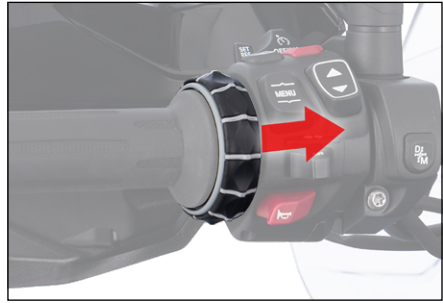

# Wunderlich Plug & Ride Adapter

- Legend**
- Assembly tip
  - Caution
  - Enlargement
  - Cleaner
  - Screw
  - Threadlocker
  - Torque
  - Assembly paste

#	Component	Quantity
1	Adapter	1
2	Protective cover	1

The colours of the illustrations are for illustration purposes only.

**Lenker-Controller getrennt**

KURZ DRÜCKEN Akt. Position speichern		KURZ DRÜCKEN Karte vergrößern
LANGE DRÜCKEN Nächstes Ziel überspringen		LANGE DRÜCKEN <del>Karte vergrößern</del>
KURZ DRÜCKEN Karte verkleinern		KURZ DRÜCKEN BirdsEye
LANGE DRÜCKEN <del>Karte verkleinern</del>		LANGE DRÜCKEN Display sperren