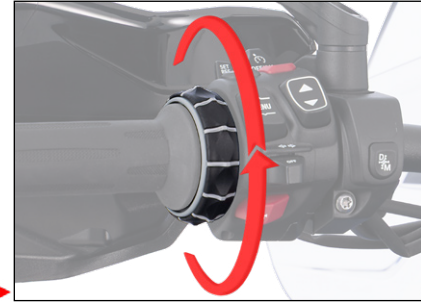

# Wunderlich Plug & Ride Adapter

- Legend**
- Assembly tip
  - Caution
  - Enlargement
  - Cleaner
  - Screw
  - Threadlocker
  - Torque
  - Assembly paste

#	Component	Quantity
1	Adapter	1
2	Protective cover	1

The colours of the illustrations are for illustration purposes only.

**Lenker-Controller getrennt**

KURZ DRÜCKEN Akt. Position speichern		KURZ DRÜCKEN Karte vergrößern
LANGE DRÜCKEN Nächstes Ziel überspringen		LANGE DRÜCKEN <del>Karte vergrößern</del>
KURZ DRÜCKEN Karte verkleinern		KURZ DRÜCKEN BirdsEye
LANGE DRÜCKEN <del>Karte verkleinern</del>		LANGE DRÜCKEN Display sperren