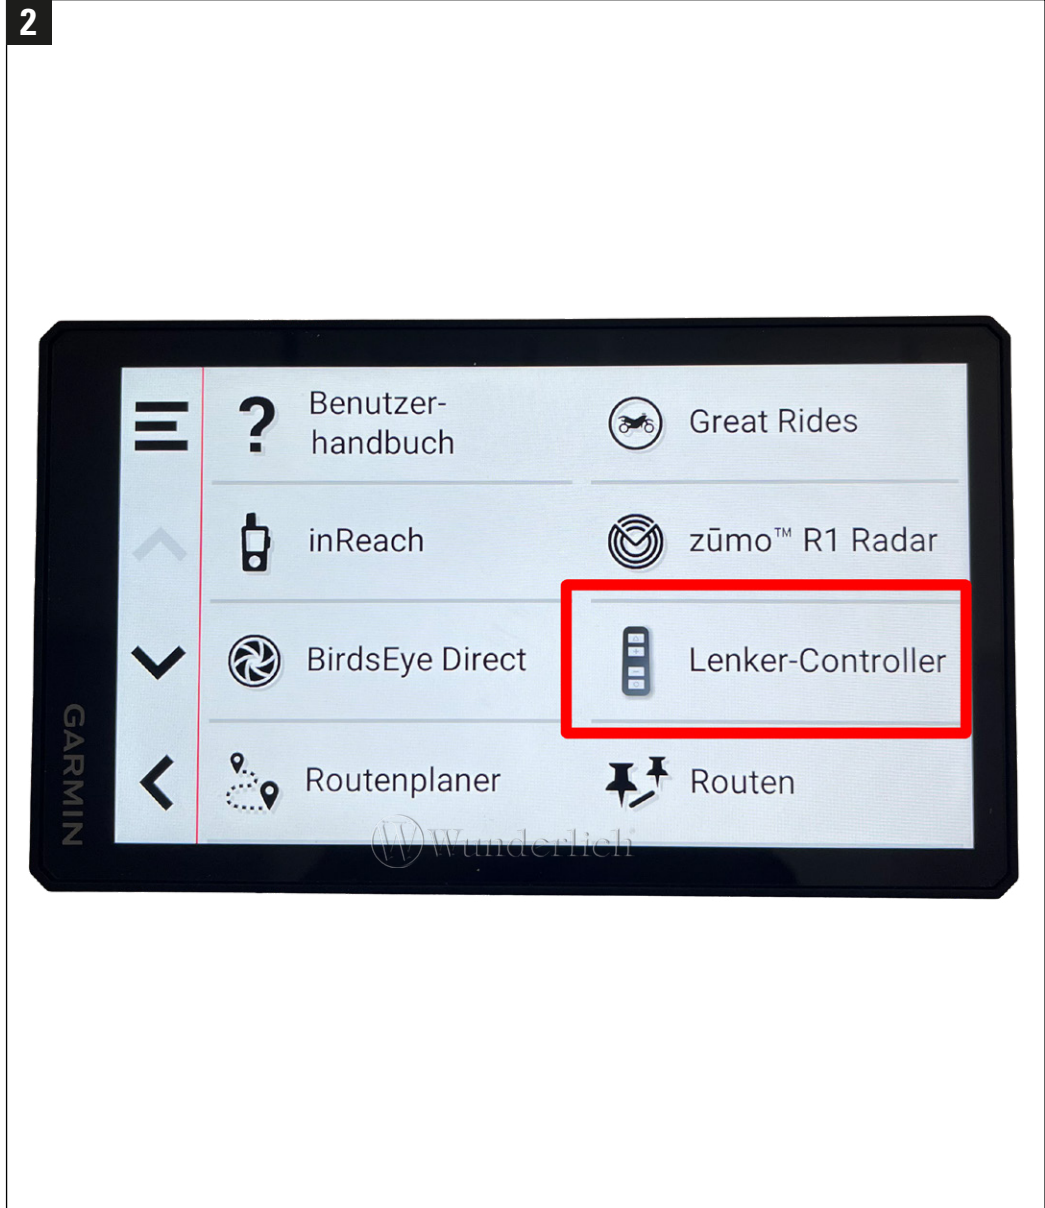

# Wunderlich Plug & Ride Adapter

- Legend**
- Assembly tip
  - Caution
  - Enlargement
  - Cleaner
  - Screw
  - Threadlocker
  - Torque
  - Assembly paste

#	Component	Quantity
1	Adapter	1
2	Protective cover	1

The colours of the illustrations are for illustration purposes only.

**Lenker-Controller getrennt**

KURZ DRÜCKEN Akt. Position speichern		KURZ DRÜCKEN Karte vergrößern
LANGE DRÜCKEN Nächstes Ziel überspringen		LANGE DRÜCKEN <del>Karte vergrößern</del>
KURZ DRÜCKEN Karte verkleinern		KURZ DRÜCKEN BirdsEye
LANGE DRÜCKEN <del>Karte verkleinern</del>		LANGE DRÜCKEN Display sperren