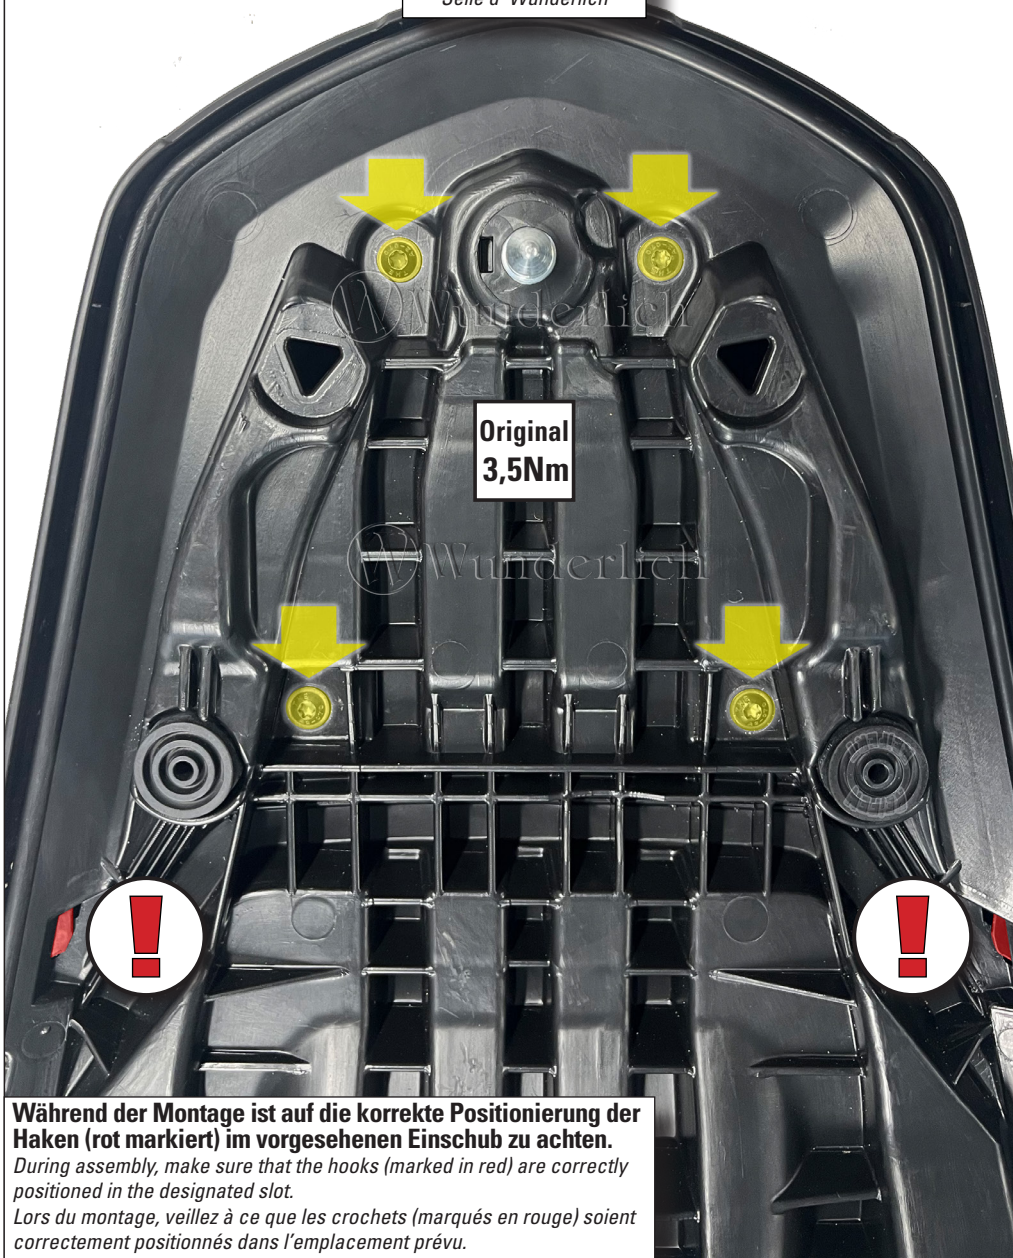

WUNDERLICH EINZELSITZBANK

Wunderlich single seat | Selle monoplace Wunderlich | Sella singola Wunderlich | Asiento individual Wunderlich

Art.-Nr: **25625-102**

3

Wunderlich Sitzbank*Wunderlich seat
Selle d' Wunderlich***Original
3,5Nm**

Während der Montage ist auf die korrekte Positionierung der Haken (rot markiert) im vorgesehenen Einschub zu achten.

During assembly, make sure that the hooks (marked in red) are correctly positioned in the designated slot.

Lors du montage, veillez à ce que les crochets (marqués en rouge) soient correctement positionnés dans l'emplacement prévu.

4

2