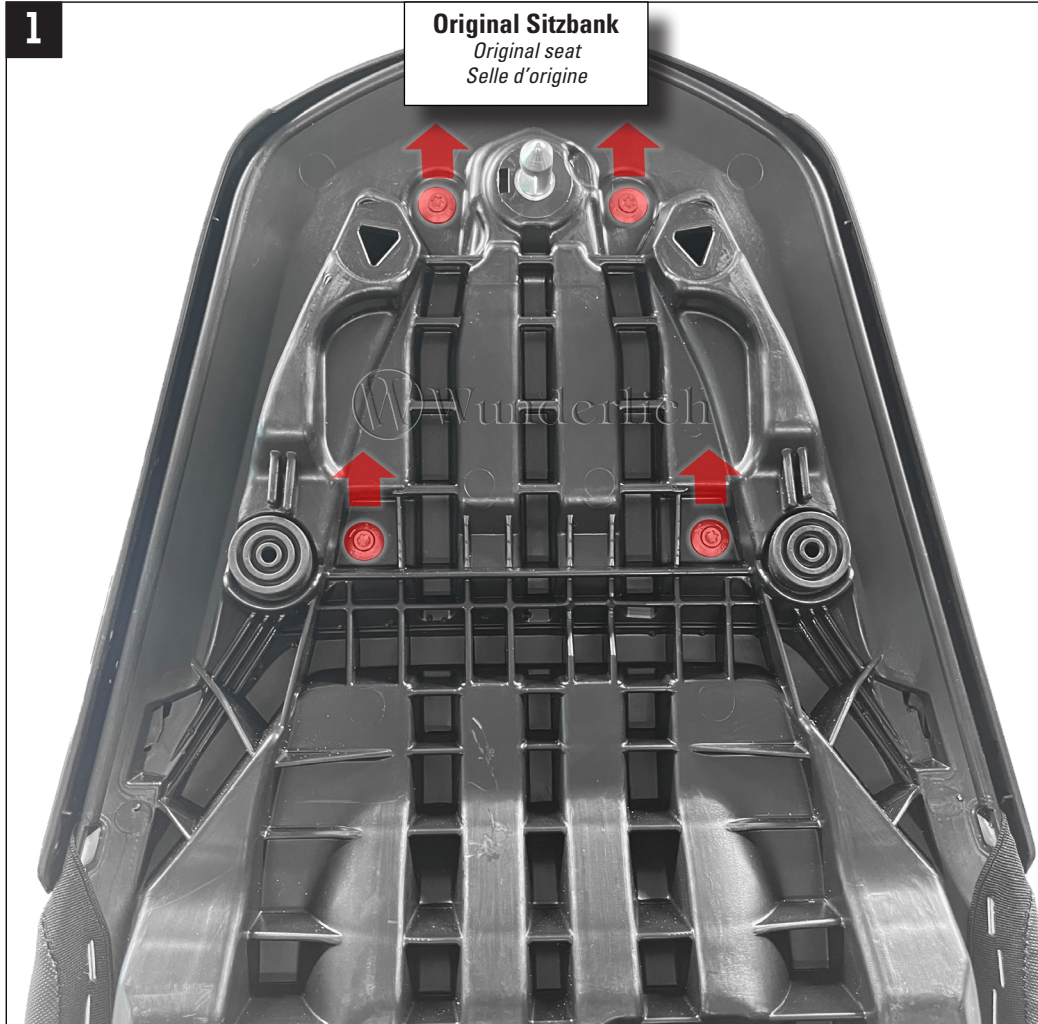

WUNDERLICH EINZELSITZBANK

Wunderlich single seat | Selle monoplace Wunderlich | Sella singola Wunderlich | Asiento individual Wunderlich

Art.-Nr: **25625-102**

3

Wunderlich Sitzbank*Wunderlich seat
Selle d' Wunderlich***Original
3,5Nm**

Während der Montage ist auf die korrekte Positionierung der Haken (rot markiert) im vorgesehenen Einschub zu achten.

During assembly, make sure that the hooks (marked in red) are correctly positioned in the designated slot.

Lors du montage, veillez à ce que les crochets (marqués en rouge) soient correctement positionnés dans l'emplacement prévu.

4

2