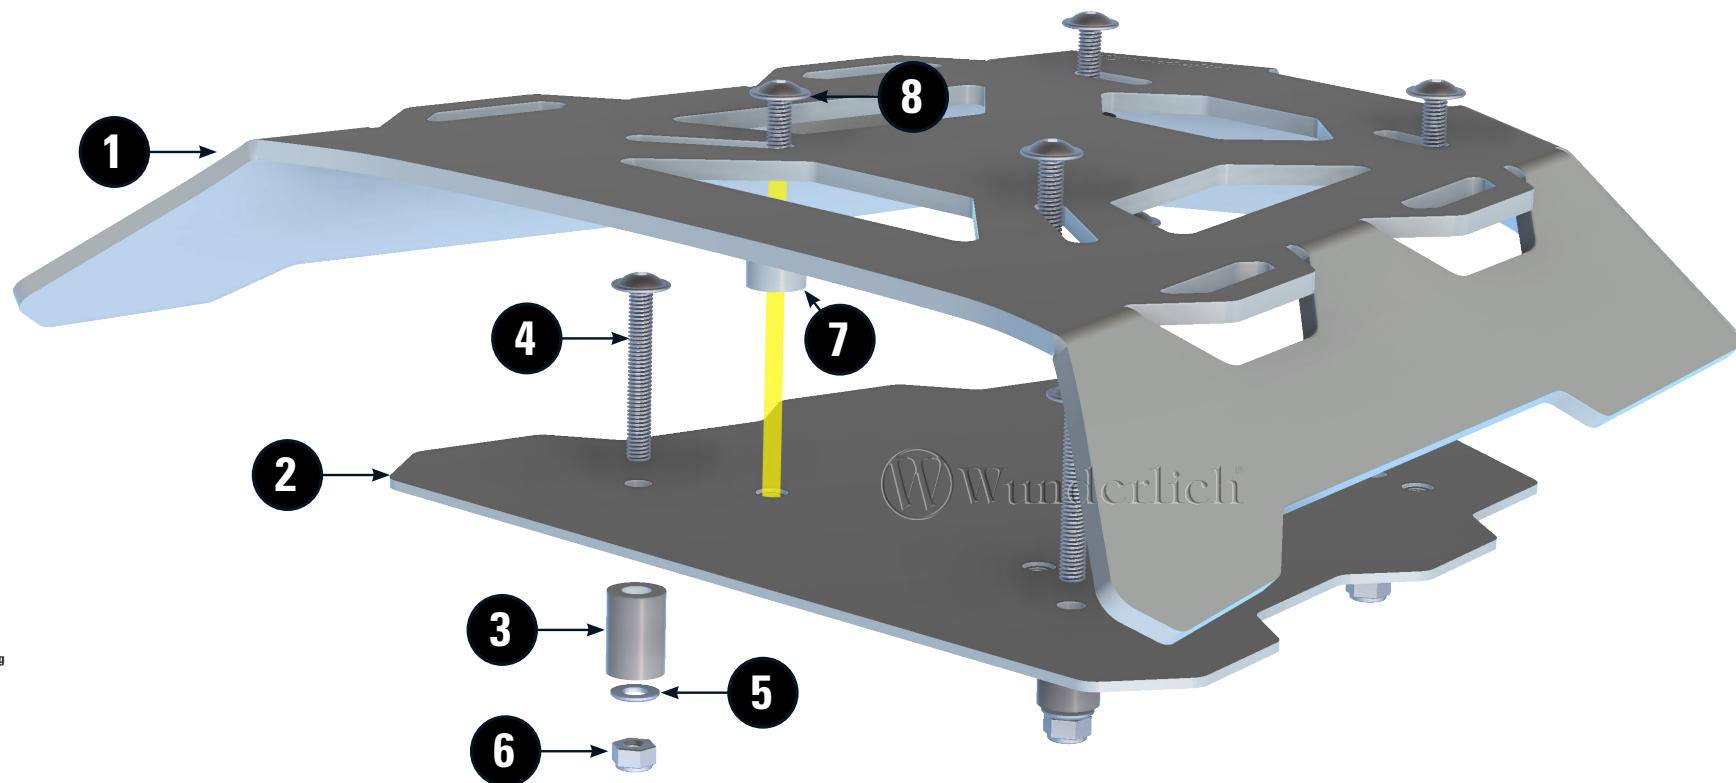

GEPÄCKPLATTE FÜR WUNDERLICH EINZELSIETZBANK

Luggage rack for Wunderlich single seat | Plaque porte-bagages pour selle monoplace Wunderlich | Piastra portabagagli per sella singola Wunderlich | Placa portaequipajes para asiento individual Wunderlich

Art.-Nr: 25625-202

LEGENDE/KEY/FILE LÉGENDE

-  **Anbau Tipp**
Fitting tip
Astuce de montage
-  **Achtung**
Attention
Attention
-  **Vergrößerung**
Magnification
Grossissement
-  **Montagepaste**
Fitting lubricant
Lubrifiant de montage

-  **Schraube**
Screw
Vis
-  **Schraubensicherung**
Thread locking fluid
Freiniflets
-  **Drehmoment**
Torque
Torque
-  **Reiniger**
Cleaner
Nettoyant

#	Bauteil component composant	DE Die Farben der Abbildungen dienen nur der Veranschaulichung. EN The colors are for illustrating purposes only. FR Les couleurs utilisées sont à titre indicatif seulement.	DIN	ISO	Menge quantity quantité
1	Platte oben / Upper plate				1
2	Grundplatte / Base plate				1
3	Hülse / Sleeve	17mm			4
4	Linsenflanschschraube / Lens flange screw	M5x35	7381	7381	4
5	U-Scheibe / Washer	M5	125	7089	4
6	Sechskantmutter / Hex nut	M5	985	10511	4
7	Hülse / Sleeve	6mm			4
8	Linsenflanschschraube / Lens flange screw	M5x16	7381	7381	4