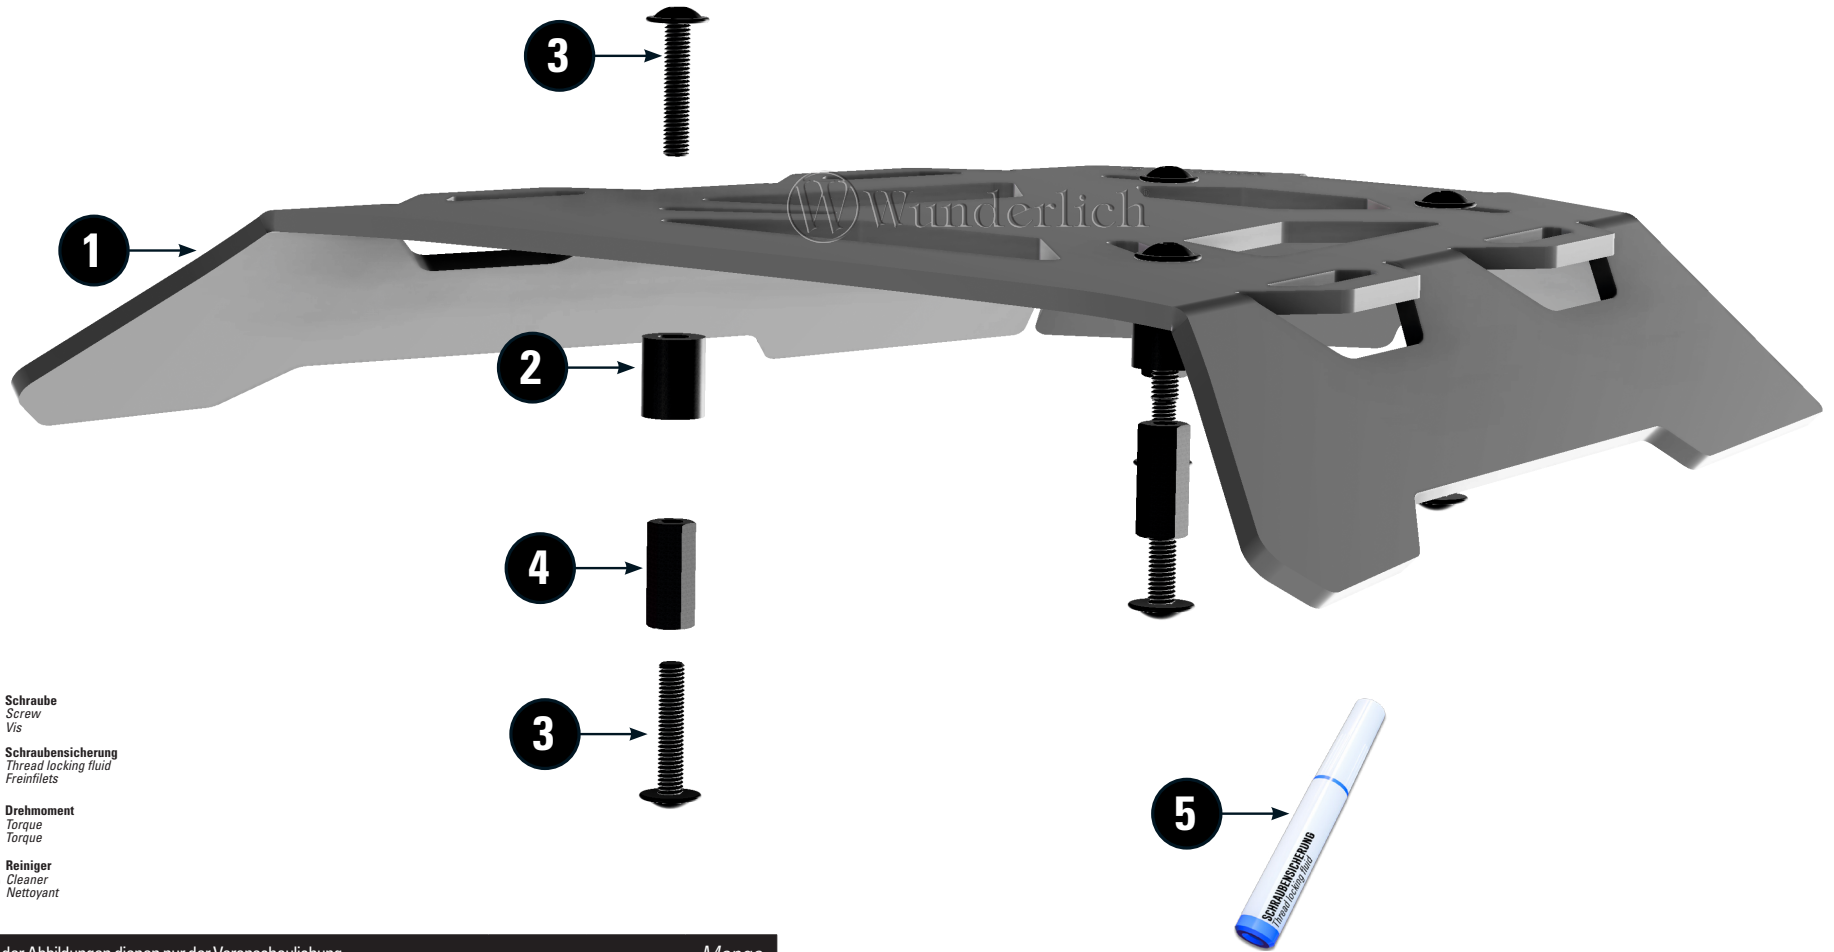

# GEPÄCKPLATTE FÜR ORIGINAL EINZELSTZBANK

Luggage rack for original single seat | Plaque porte-bagages pour selle monoplace d'origine | Piastra portabagagli per sella singola originale | Placa portaequipajes para asiento individual original

## LEGENDE/KEY/FILE LÉGENDE

-  **Anbau Tipp**  
Fitting tip  
Astuce de montage
-  **Achtung**  
Attention  
Attention
-  **Vergrößerung**  
Magnification  
Grossissement
-  **Montagepaste**  
Fitting lubricant  
Lubrifiant de montage

-  **Schraube**  
Screw  
Vis
-  **Schraubensicherung**  
Thread locking fluid  
Freiniflets
-  **Drehmoment**  
Torque  
Torque
-  **Reiniger**  
Cleaner  
Nettoyant

#	Bauteil component composant	DE Die Farben der Abbildungen dienen nur der Veranschaulichung. EN The colors are for illustrating purposes only. FR Les couleurs utilisées sont à titre indicatif seulement.	DIN	ISO	Menge quantity quantité
1	Platte oben / Upper plate				1
2	Hülse / Sleeve	15mm			4
3	Linsenflanschschraube / Lens flange screw	M5x25	7381	7381	8
4	Distanzmutter / Spacer nut	M5	6334	6334	4
5	Schraubensicherung / Thread locking fluid				1