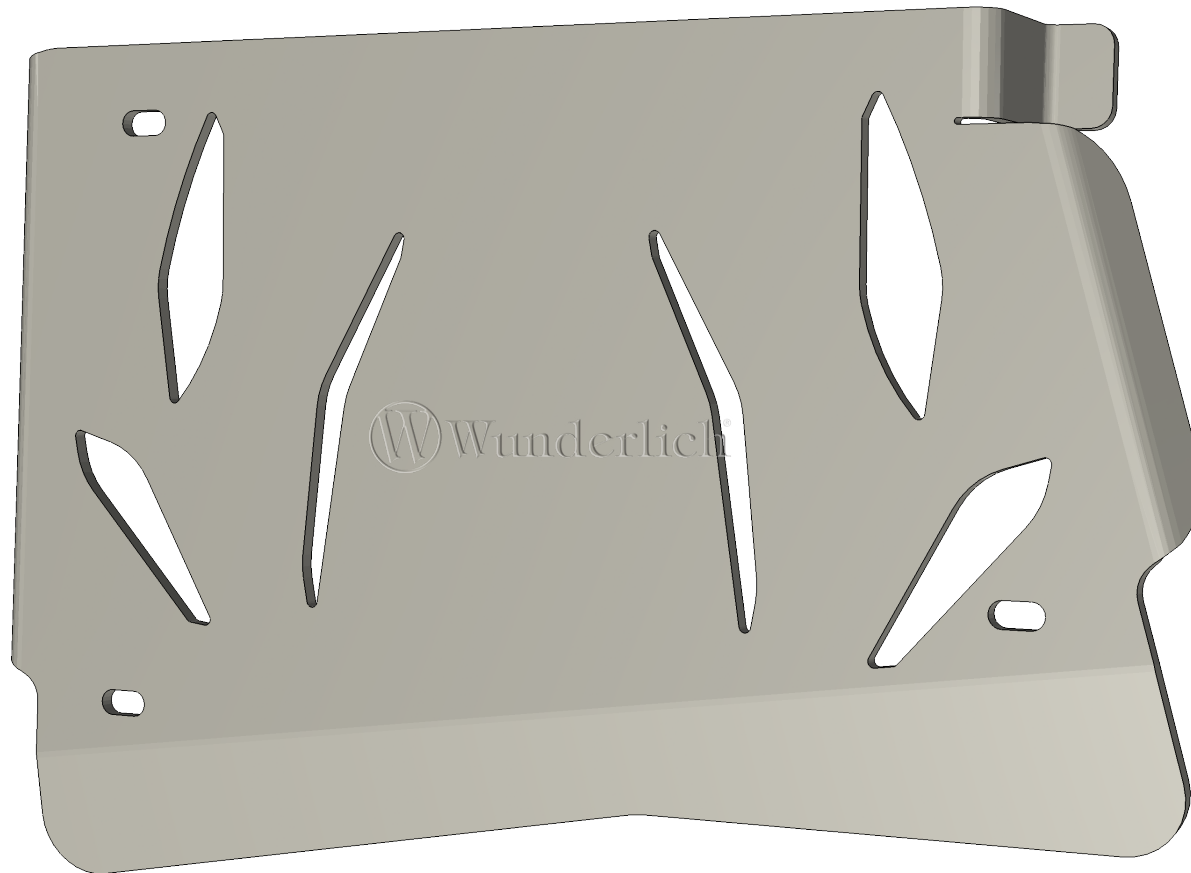

HAUPTSTÄNDERSCHUTZPLATTE

Centre stand protection plate | Placa de protección de caballete central | Protection pour la béquille centrale | Piastra di protezione per il cavalletto centrale

Art.-Nr: 25852-002

#	BEZEICHNUNG	MENGE
1	Hauptständerschutzplatte	1
2	Befestigungsschelle (25mm)	3
3	Linsenflanschschraube M6x16	3
4	Unterlegscheibe Kunststoff M6	3
5	Sechskantmutter M6	3
6	Unterlegscheibe M6	3
7	Moosgummi	50cm