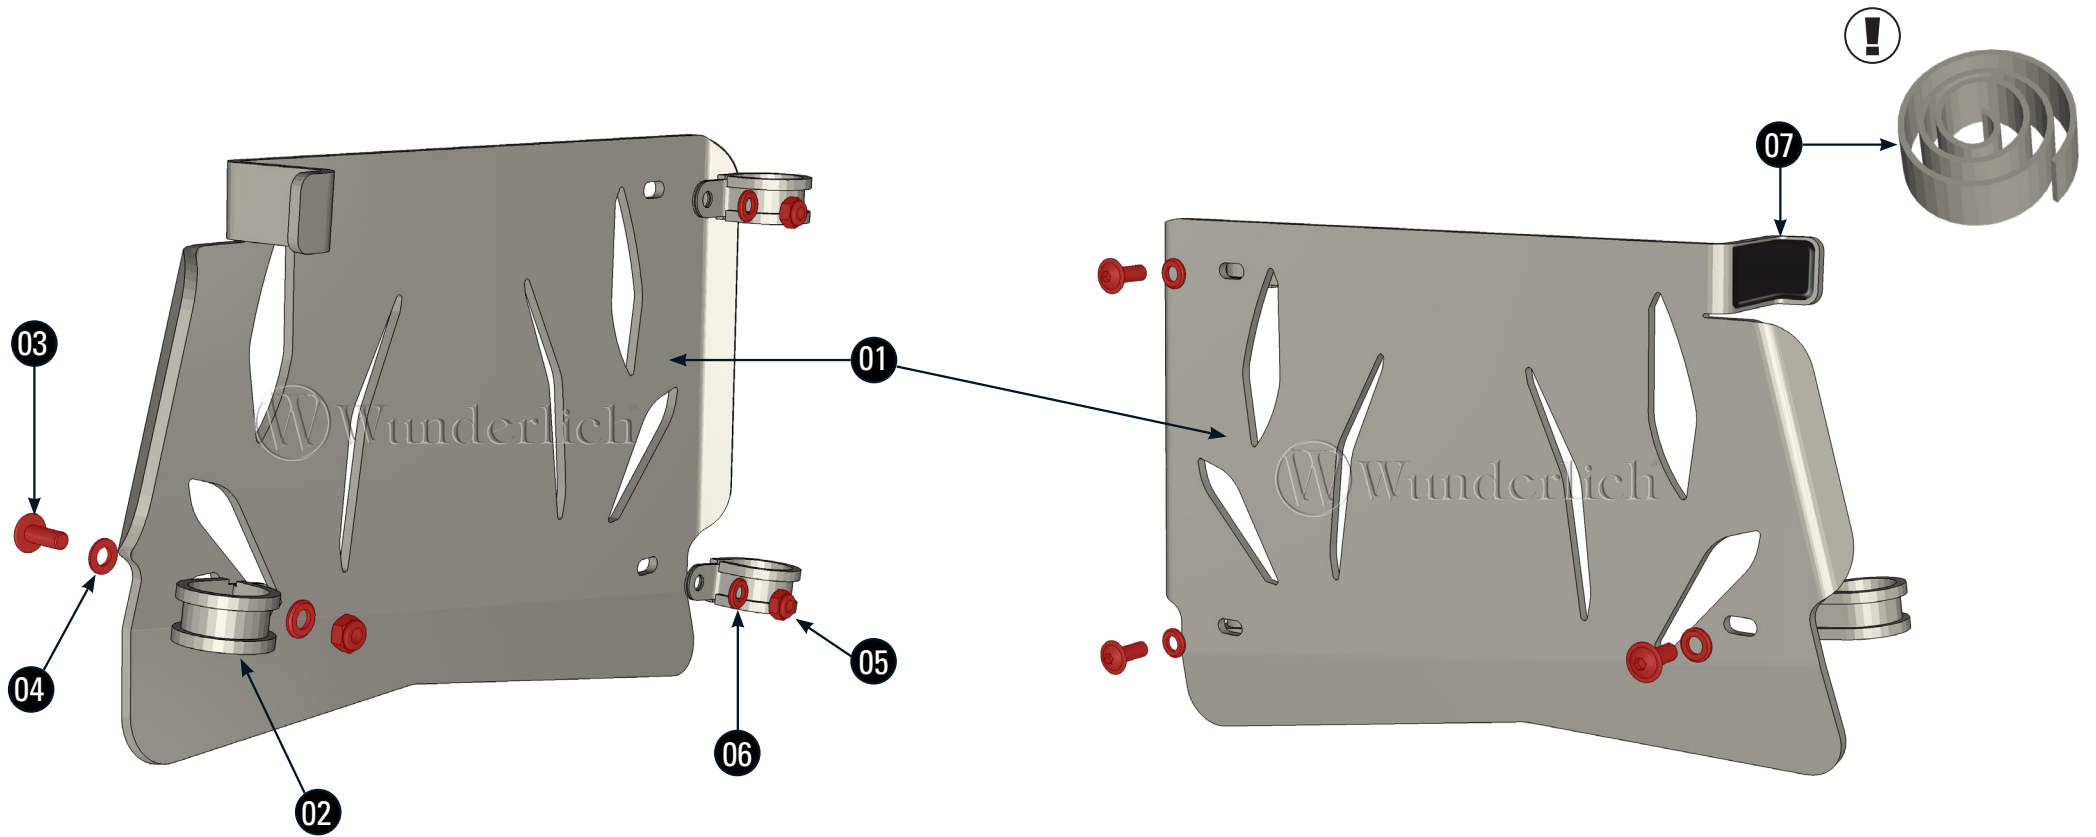

HAUPTSTÄNDERSCHUTZPLATTE

Centre stand protection plate | Placa de protección de caballete central | Protection pour la béquille centrale | Piastra di protezione per il cavalletto centrale

Art.-Nr: 25852-002

#	BEZEICHNUNG	MENGE
1	Hauptständerschutzplatte	1
2	Befestigungsschelle (25mm)	3
3	Linsenflanschschraube M6x16	3
4	Unterlegscheibe Kunststoff M6	3
5	Sechskantmutter M6	3
6	Unterlegscheibe M6	3
7	Moosgummi	50cm

! Am Hauptständer anliegende Bereiche mit Moosgummi schützen!
Protect the touching parts at the main stand with foam rubber!

LEGENDE / KEY

Anbau Tipp
Fitting tip

Schraube
Screw

Achtung
Attention

Schraubensicherung
Thread locking fluid