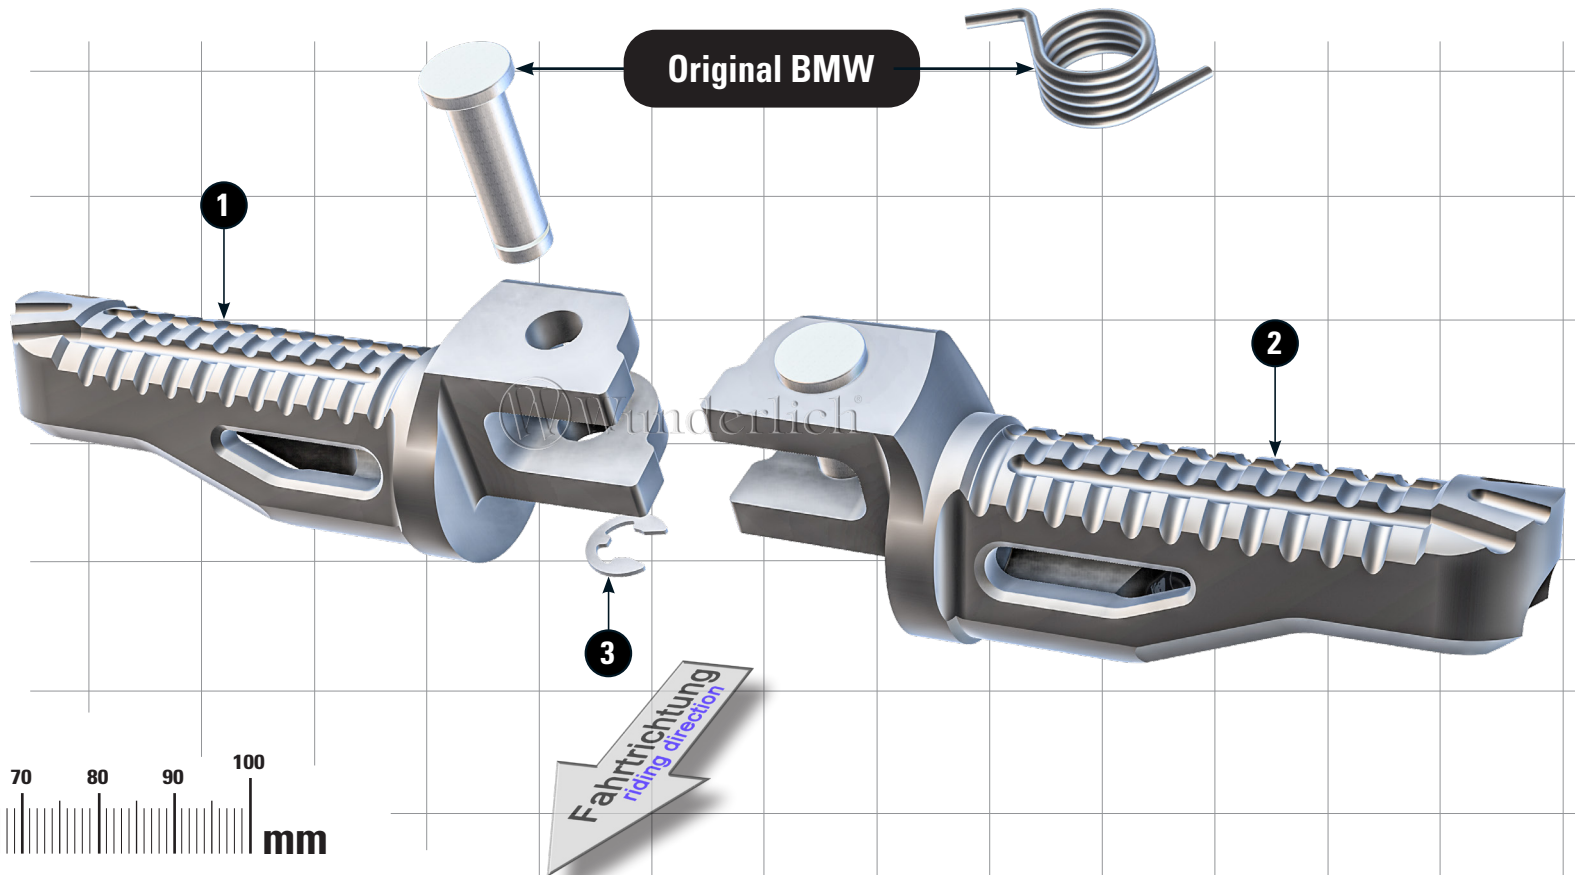

# FUßRASTEN ERGO

footrest ERGO | Repose-pied ERGO | Estribera ERGO | Pedana ERGO

Art.Nr.: 25910-601

## LEGENDE/KEY/FILE LÉGENDE

- Anbau Tipp**  
Fitting tip  
Astuce de montage
- Achtung**  
Attention  
Attention
- Vergößerung**  
Magnification  
Grossissement
- Montagepaste**  
Fitting lubricant  
Lubrifiant de montage

- Schraube**  
Screw  
Vis
- Schraubensicherung**  
Thread locking fluid  
Freinfilets
- Drehmoment**  
Torque  
Torque
- Reiniger**  
Cleaner  
Nettoyant

#	BEZEICHNUNG / DE / EN / FR DESCRIPTION	DIN	ISO	MENGE QUANTITY
1	Fußraste rechts / footrest (right side)			1
2	Fußraste links / footrest (left side)			1
3	Sicherungsclip / locking clip			2