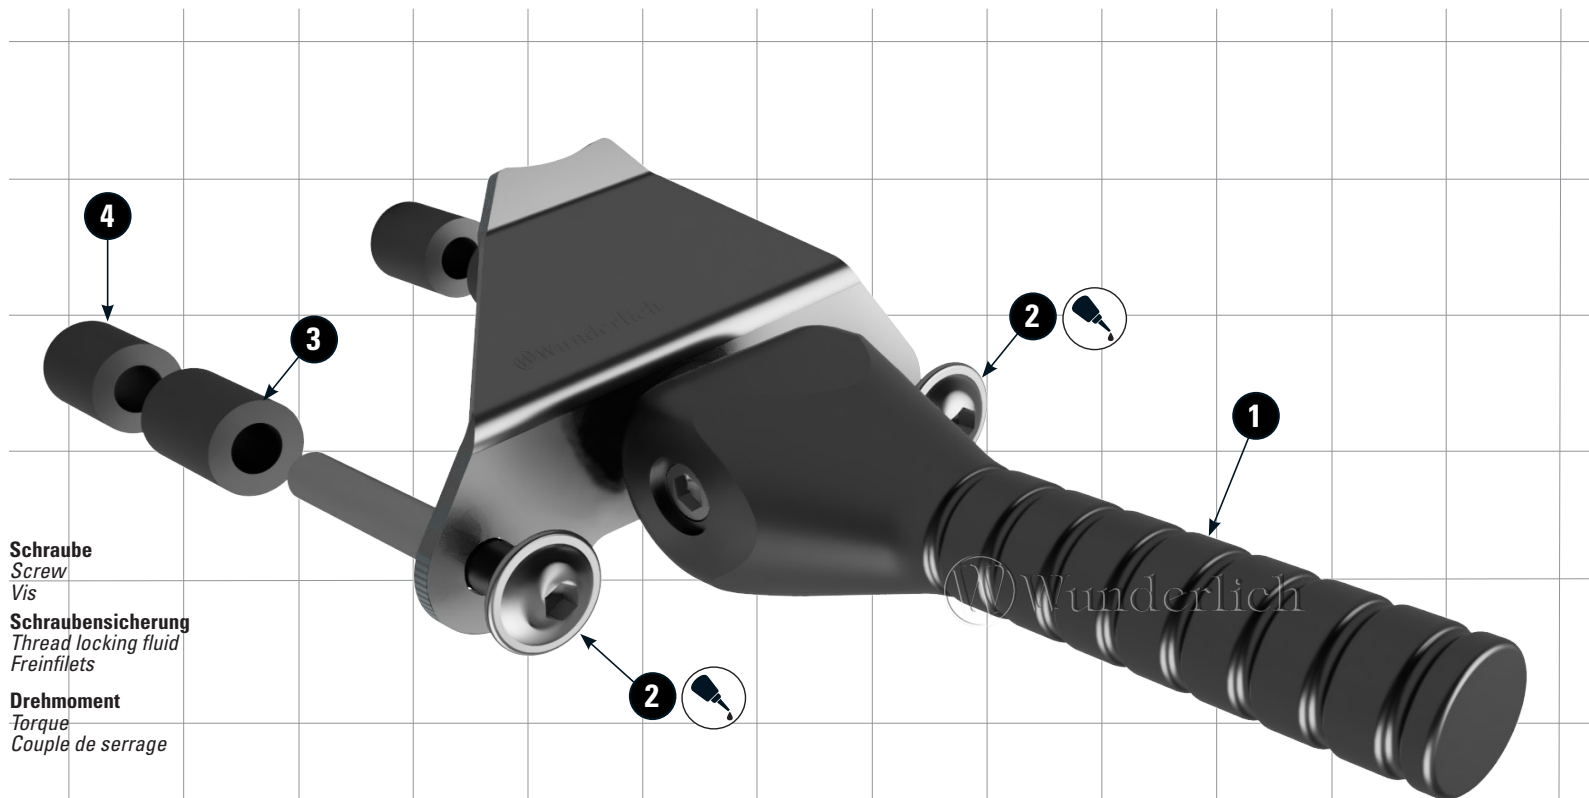

AUFBOCKHEBEL KLAPPBAR

Lifting handle foldable | Palanca plegable de elevación | Levier de cric repliable | Maniglia di sollevamento ribaltabile

Art.-Nr: 26190-102

LEGENDE/KEY/LÉGENDE

Anbau Tip
Fitting tip
Astuce de montage

Achtung
Attention
Attention

Vergrößerung
Magnification
Grossissement

Montagepaste
Fitting lubricant
Lubrifiant de montage

Schraube
Screw
Vis

Schraubensicherung
Thread locking fluid
Freiniflets

Drehmoment
Torque
Couple de serrage

#	BEZEICHNUNG / DESCRIPTION	DE Die Farben der Abbildungen dienen nur der Veranschaulichung. EN The colors are for illustrating purposes only. FR Les couleurs utilisées sont à titre indicatif seulement.	DIN	ISO	MENGE AMOUNT
1	Aufbockhebel / Lifting handle				1
2	Linsenflanschschraube / lens head screw M8x55 (28Nm)		7381A2	7381A2	2
3	Hülse / sleeve (21mm)				2
4	Hülse / sleeve (18mm)				2
5	Lackschutzfolie / protection film				20cm
6	Gummipuffer / rubber buffer				2