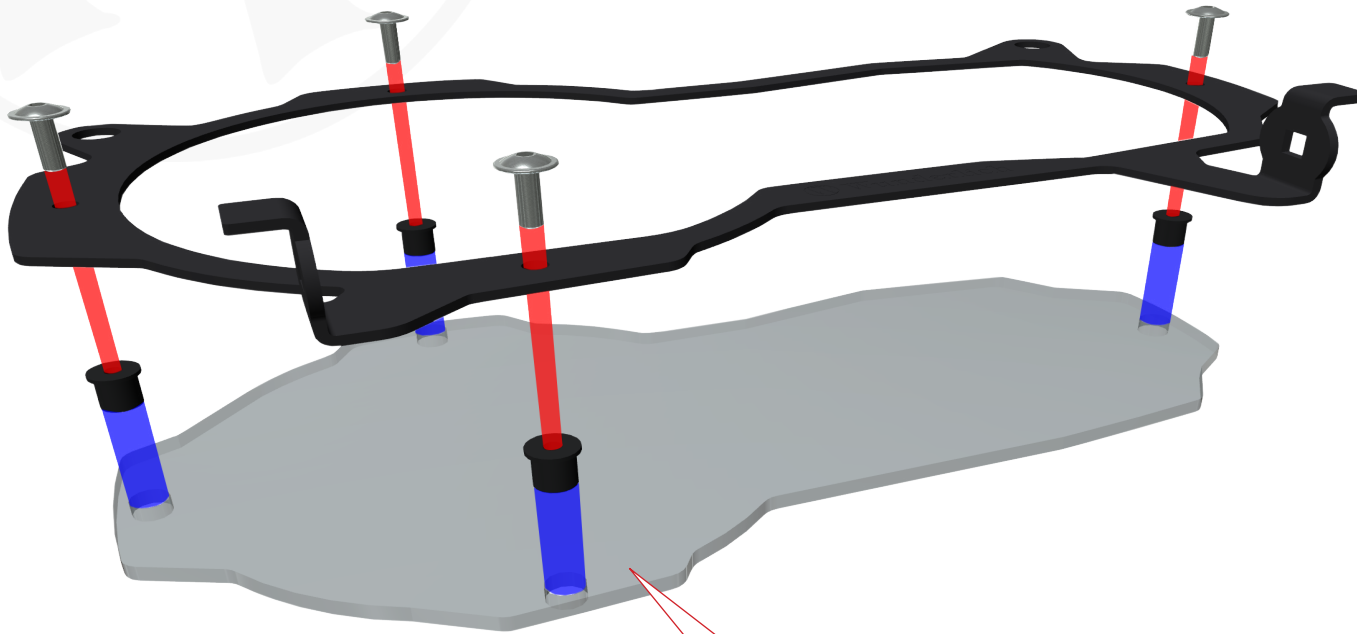

Wunderlich®
complete your BMW.

Scheinwerferschutz // Transparent

headlight protection // protección de la linterna // protezione del faro // protección de la linterna

**Bitte entfernen Sie die Schutzfolie.
Please remove the protective film.**