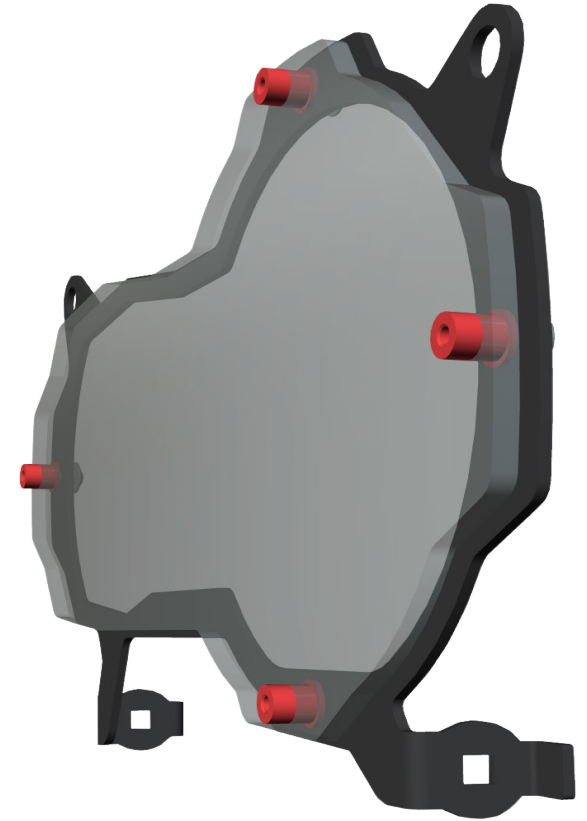

Wunderlich®
complete your BMW.

Scheinwerferschutz // Transparent

headlight protection // protección de la linterna // protezione del faro // protección de la linterna

**Bitte entfernen Sie die Schutzfolie.
Please remove the protective film.**