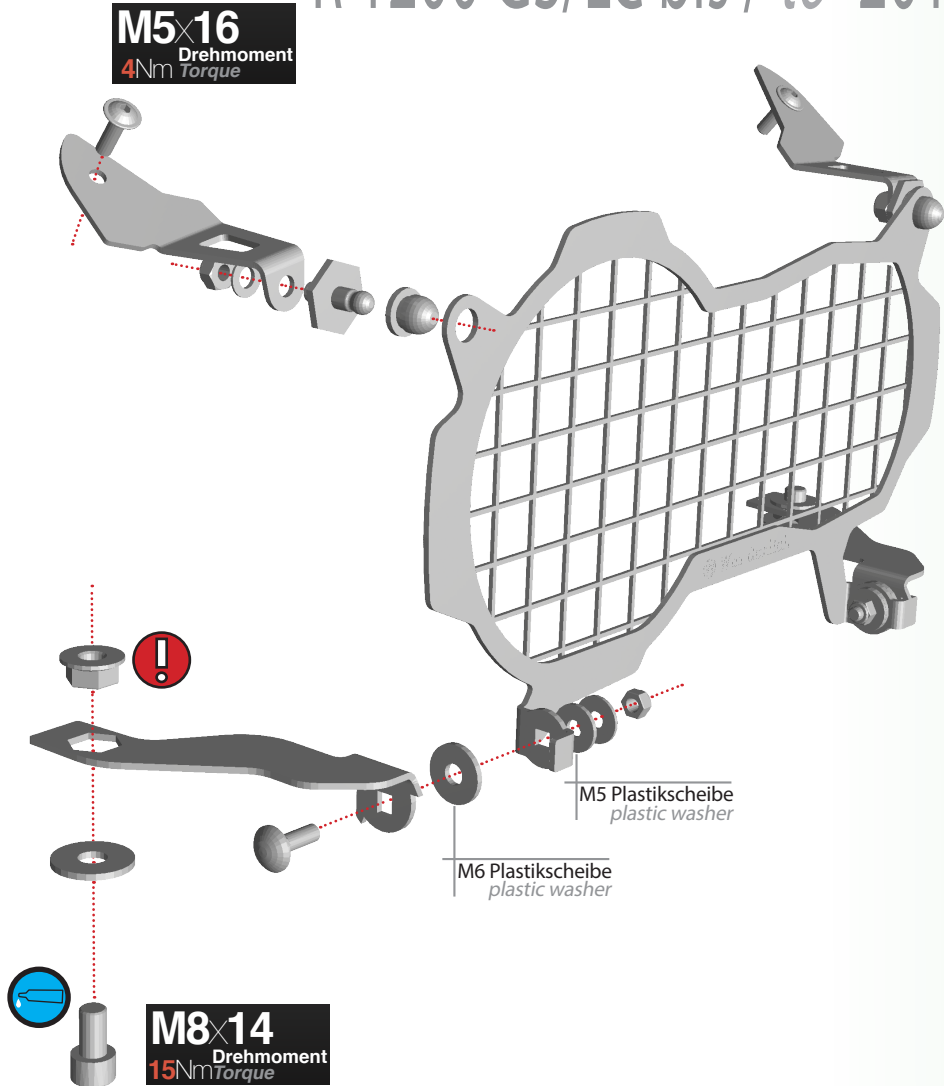

Scheinwerferschutz
R 1200 GS/LC Adv.
Bestellnummer 20420-/26660-

Head lamp protector
R 1200 GS/LC Adv.
Part Number 20420-/26660-

Lampada frontale di protezione
R 1200 GS/LC Adv.
Part Number 20420-/26660-

Protecteur de la lampe de la tête
R 1200 GS/LC Adv.
Pièce 20420-/26660-

Protecteur de la lampe de la tête
R 1200 GS/LC Adv.
Pieza 20420-/26660-

R 1200 GS/LC bis / to '2017

R 1200 GS/LC ab / from '2017

Halter lose montieren und den rechten vor dem linken Halter einschieben (Bild D). Zum Schluß erst festziehen (Bild F)!

Holder mount loose and the right before the left holder insert (Image D). Finally, only tighten (Image F)!