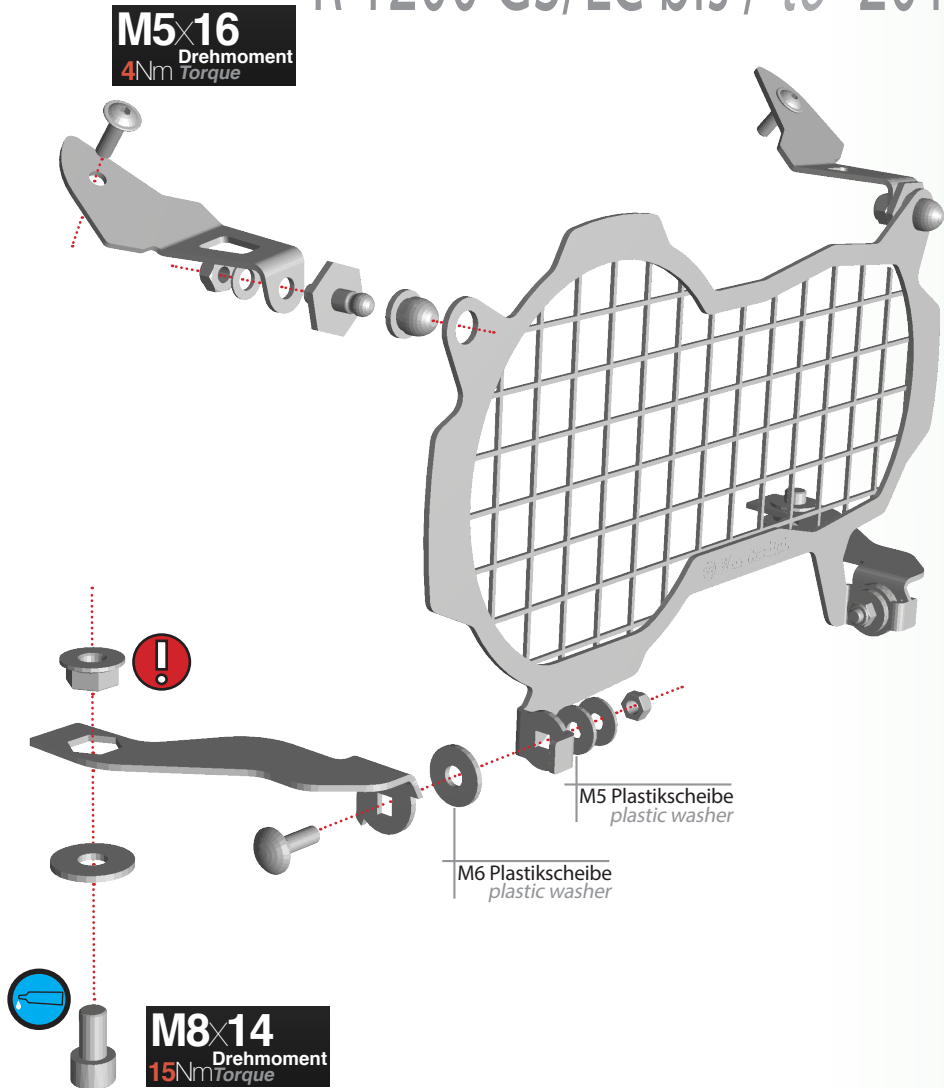

Scheinwerferschutz  
R 1200 GS/LC Adv.  
Bestellnummer 20420-/26660-

Head lamp protector  
R 1200 GS/LC Adv.  
Part Number 20420-/26660-

Lampada frontale di protezione  
R 1200 GS/LC Adv.  
Part Number 20420-/26660-

Protecteur de la lampe de la tête  
R 1200 GS/LC Adv.  
Pièce 20420-/26660-

Protecteur de la lampe de la tête  
R 1200 GS/LC Adv.  
Pieza 20420-/26660-

R 1200 GS/LC bis / to '2017

R 1200 GS/LC ab / from '2017

Halter lose montieren und den rechten vor dem linken Halter einschieben (Bild D). Zum Schluß erst festziehen (Bild F)!

Holder mount loose and the right before the left holder insert (Image D). Finally, only tighten (Image F)!