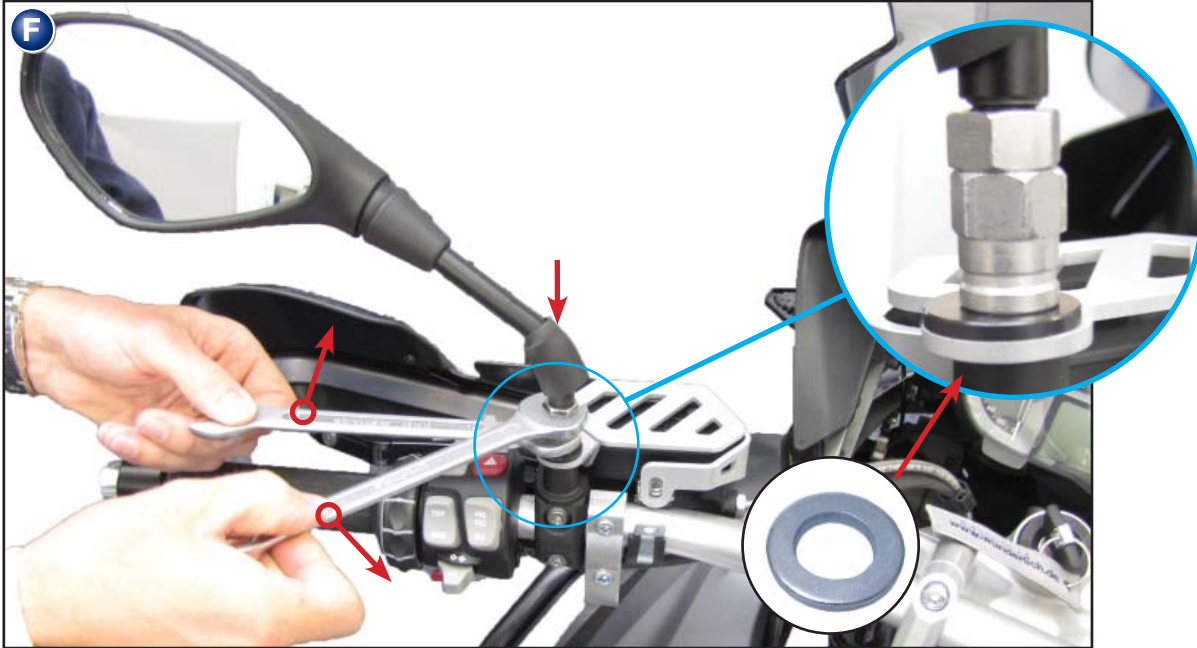

Descargar los catálogos (español):
www.wunderlich.de/en

Informaciones generales, tiendas y noticias:
www.wunderlich.de/en

Schraube Bolt Bullone	Anzugsmomente Torque Values Valori di coppia	
M6 mm	6 Nm	4.5 ft-lb
M8 mm	15 Nm	11 ft-lb
M10 mm	30 Nm	22 ft-lb
M12 mm	55 Nm	40.5 ft-lb