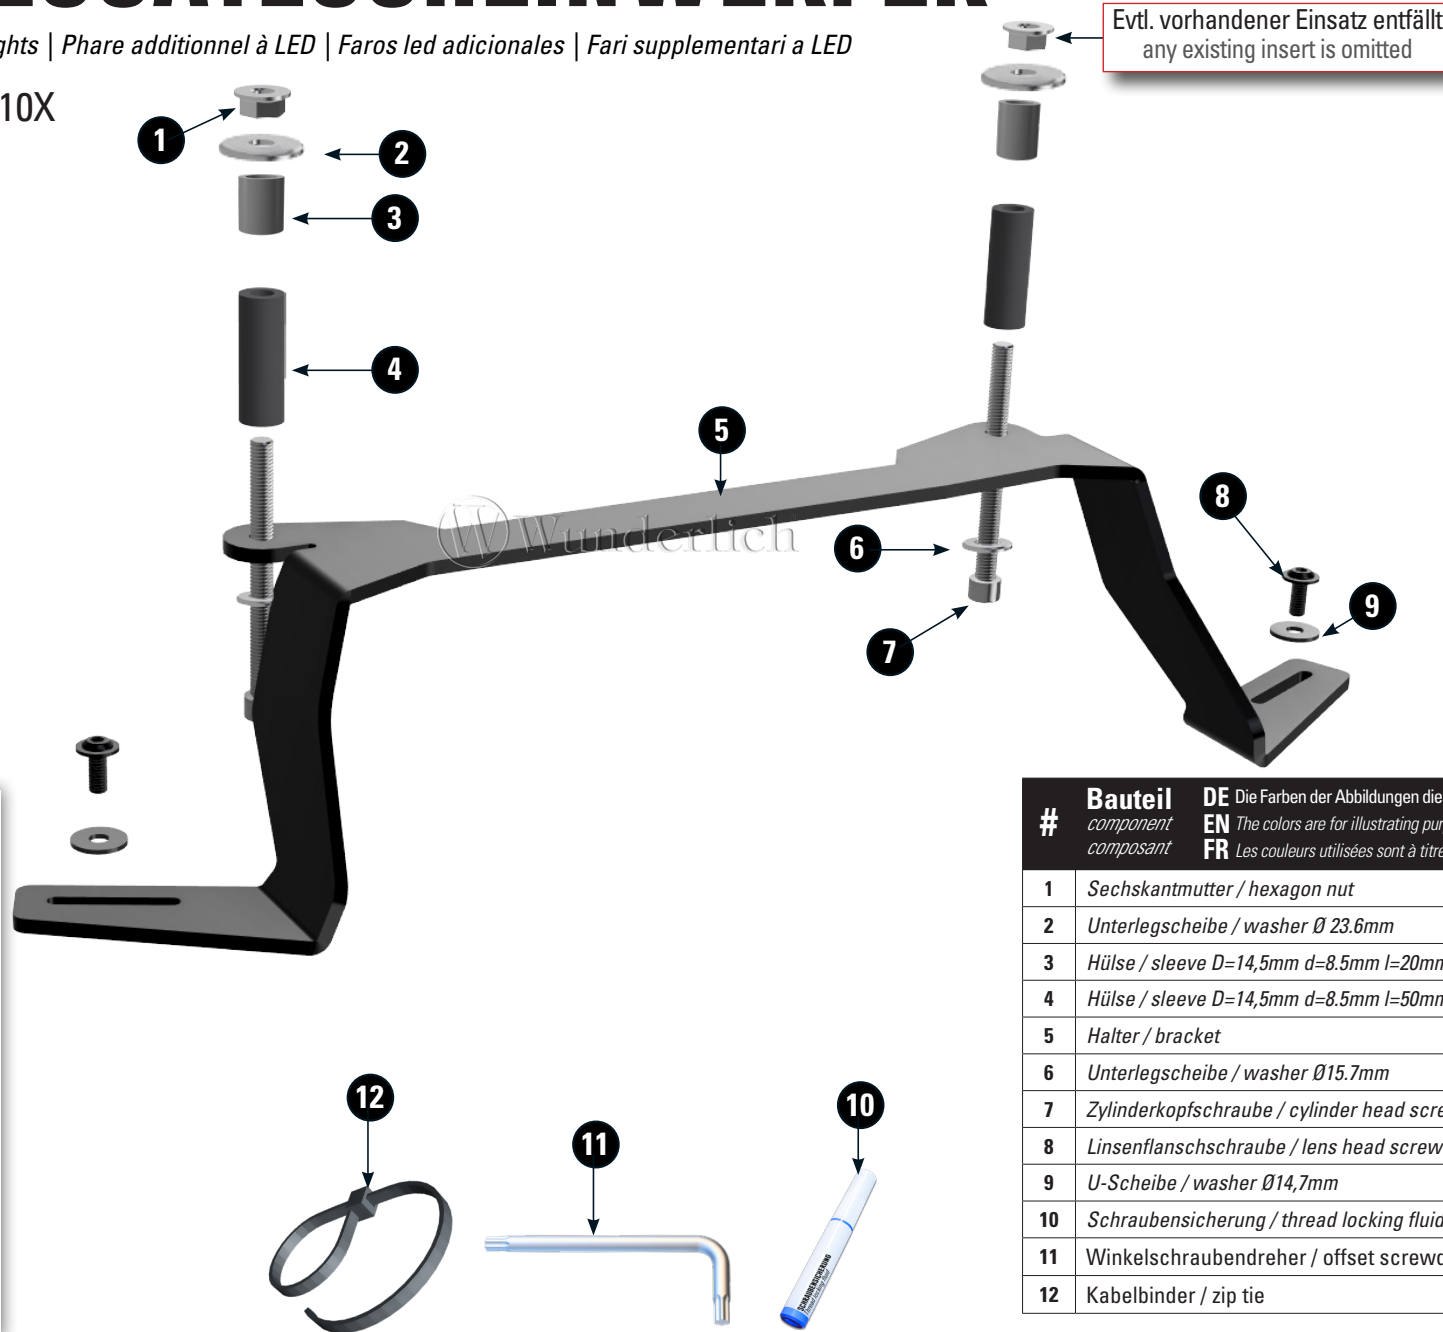

LED-ZUSATZSCHEINWERFER

LED auxiliary headlights | Phare additionnel à LED | Faros led adicionales | Fari supplementari a LED

Art.-Nr: 28342-10X

LEGENDE/KEY/FILE LÉGENDE

-  **Anbau Tipp**
Fitting tip
Astuce de montage
-  **Achtung**
Attention
Attention
-  **Vergrößerung**
Magnification
Grossissement
-  **Montagepaste**
Fitting lubricant
Lubrifiant de montage
-  **Schraube**
Screw
Vis
-  **Schraubensicherung**
Thread locking fluid
Freinfilets
-  **Drehmoment**
Torque
Torque
-  **Reiniger**
Cleaner
Nettoyant

#	Bauteil component composant	DE Die Farben der Abbildungen dienen nur der Veranschaulichung. EN The colors are for illustrating purposes only. FR Les couleurs utilisées sont à titre indicatif seulement.	DIN	ISO	Menge quantity quantité
1	Sechskantmutter / hexagon nut		6923	4161	2
2	Unterlegscheibe / washer Ø 23.6mm		9021	7093	2
3	Hülse / sleeve D=14,5mm d=8.5mm l=20mm				2
4	Hülse / sleeve D=14,5mm d=8.5mm l=50mm				2
5	Halter / bracket				1
6	Unterlegscheibe / washer Ø15.7mm		125	7089	2
7	Zylinderkopfschraube / cylinder head screw M8x90		912	4762	2
8	Linsenflanschschraube / lens head screw M5x10		7381	7381	2
9	U-Scheibe / washer Ø14,7mm		9021	7093	2
10	Schraubensicherung / thread locking fluid				1
11	Winkelschraubendreher / offset screwdriver				1
12	Kabelbinder / zip tie				16

#	Bauteil component composant	DE Die Farben der Abbildungen dienen nur der Veranschaulichung. EN The colors are for illustrating purposes only. FR Les couleurs utilisées sont à titre indicatif seulement.	DIN	ISO	Menge quantity quantité
13	Kabelsatz / Cable set				1
14	Schalter / Switch				1
15	Linsenflanschschraube / lens head screw M6x35		7381	7381	1
16	Linsenflanschschraube / lens head screw M5x16		7381	7381	1

01

02

03