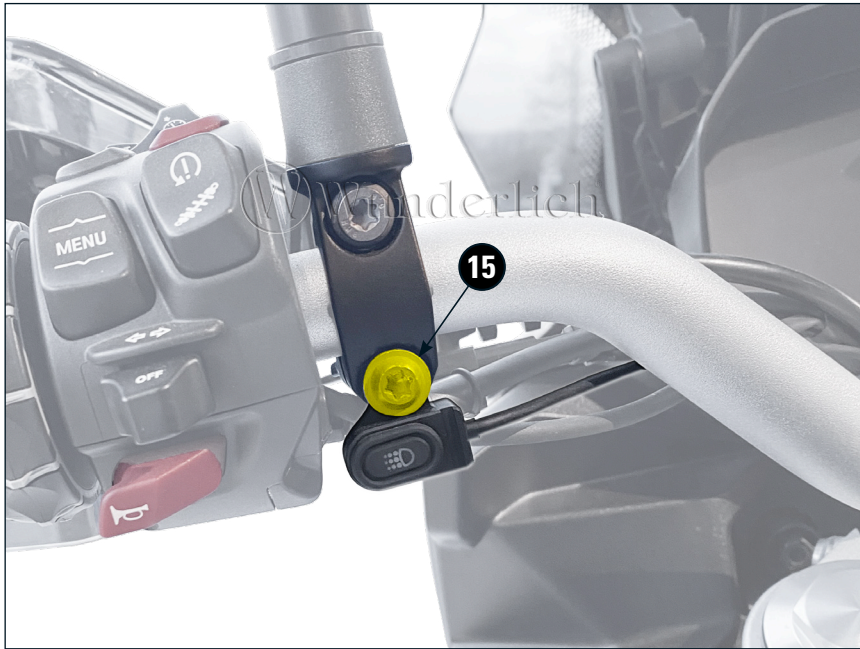

#	Bauteil component composant	DE Die Farben der Abbildungen dienen nur der Veranschaulichung. EN The colors are for illustrating purposes only. FR Les couleurs utilisées sont à titre indicatif seulement.	DIN	ISO	Menge quantity quantité
13	Kabelsatz / Cable set				1
14	Schalter / Switch				1
15	Linsenflanschschraube / lens head screw M6x35		7381	7381	1
16	Linsenflanschschraube / lens head screw M5x16		7381	7381	1