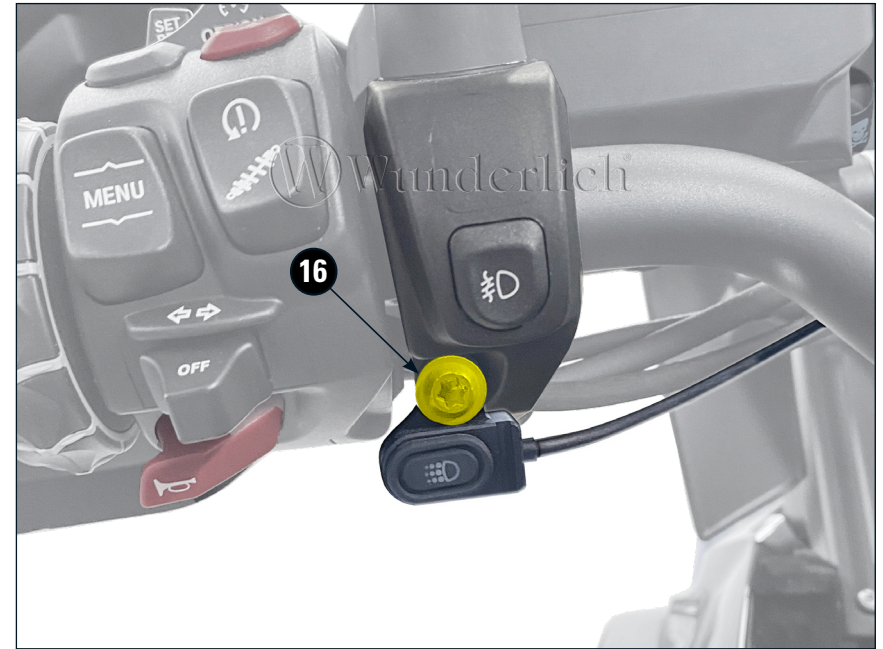

#	Bauteil component composant	DE Die Farben der Abbildungen dienen nur der Veranschaulichung. EN The colors are for illustrating purposes only. FR Les couleurs utilisées sont à titre indicatif seulement.	DIN	ISO	Menge quantity quantité
13	Kabelsatz / Cable set				1
14	Schalter / Switch				1
15	Linsenflanschschraube / lens head screw M6x35		7381	7381	1
16	Linsenflanschschraube / lens head screw M5x16		7381	7381	1