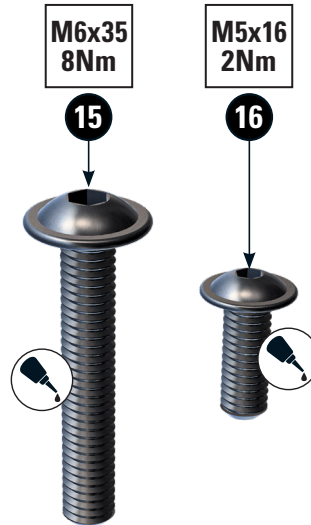

LED-ZUSATZSCHEINWERFER

LED auxiliary headlights | Phare additionnel à LED | Faros led adicionales | Fari supplementari a LED

Art.-Nr: 28342-10X

LEGENDE/KEY/FILE LÉGENDE

-  **Anbau Tipp**
Fitting tip
Astuce de montage
-  **Achtung**
Attention
Attention
-  **Vergrößerung**
Magnification
Grossissement
-  **Montagepaste**
Fitting lubricant
Lubrifiant de montage
-  **Schraube**
Screw
Vis
-  **Schraubensicherung**
Thread locking fluid
Freinfilets
-  **Drehmoment**
Torque
Torque
-  **Reiniger**
Cleaner
Nettoyant

#	Bauteil component composant	DE Die Farben der Abbildungen dienen nur der Veranschaulichung. EN The colors are for illustrating purposes only. FR Les couleurs utilisées sont à titre indicatif seulement.	DIN	ISO	Menge quantity quantité
1	Sechskantmutter / hexagon nut		6923	4161	2
2	Unterlegscheibe / washer Ø 23.6mm		9021	7093	2
3	Hülse / sleeve D=14,5mm d=8.5mm l=20mm				2
4	Hülse / sleeve D=14,5mm d=8.5mm l=50mm				2
5	Halter / bracket				1
6	Unterlegscheibe / washer Ø15.7mm		125	7089	2
7	Zylinderkopfschraube / cylinder head screw M8x90		912	4762	2
8	Linsenflanschschraube / lens head screw M5x10		7381	7381	2
9	U-Scheibe / washer Ø14,7mm		9021	7093	2
10	Schraubensicherung / thread locking fluid				1
11	Winkelschraubendreher / offset screwdriver				1
12	Kabelbinder / zip tie				16

#	Bauteil component composant	DE Die Farben der Abbildungen dienen nur der Veranschaulichung. EN The colors are for illustrating purposes only. FR Les couleurs utilisées sont à titre indicatif seulement.	DIN	ISO	Menge quantity quantité
13	Kabelsatz / Cable set				1
14	Schalter / Switch				1
15	Linsenflanschschraube / lens head screw M6x35		7381	7381	1
16	Linsenflanschschraube / lens head screw M5x16		7381	7381	1