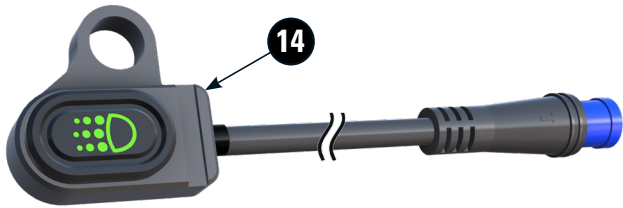

LED-ZUSATZSCHEINWERFER

LED auxiliary headlights | Phare additionnel à LED | Faros led adicionales | Fari supplementari a LED

Art.-Nr: 28342-10X

LEGENDE/KEY/FILE LÉGENDE

-  **Anbau Tipp**
Fitting tip
Astuce de montage
-  **Achtung**
Attention
Attention
-  **Vergrößerung**
Magnification
Grossissement
-  **Montagepaste**
Fitting lubricant
Lubrifiant de montage
-  **Schraube**
Screw
Vis
-  **Schraubensicherung**
Thread locking fluid
Freinfilets
-  **Drehmoment**
Torque
Torque
-  **Reiniger**
Cleaner
Nettoyant

#	Bauteil component composant	DE Die Farben der Abbildungen dienen nur der Veranschaulichung. EN The colors are for illustrating purposes only. FR Les couleurs utilisées sont à titre indicatif seulement.	DIN	ISO	Menge quantity quantité
1	Sechskantmutter / hexagon nut		6923	4161	2
2	Unterlegscheibe / washer Ø 23.6mm		9021	7093	2
3	Hülse / sleeve D=14,5mm d=8.5mm l=20mm				2
4	Hülse / sleeve D=14,5mm d=8.5mm l=50mm				2
5	Halter / bracket				1
6	Unterlegscheibe / washer Ø15.7mm		125	7089	2
7	Zylinderkopfschraube / cylinder head screw M8x90		912	4762	2
8	Linsenflanschschraube / lens head screw M5x10		7381	7381	2
9	U-Scheibe / washer Ø14,7mm		9021	7093	2
10	Schraubensicherung / thread locking fluid				1
11	Winkelschraubendreher / offset screwdriver				1
12	Kabelbinder / zip tie				16

#	Bauteil component composant	DE Die Farben der Abbildungen dienen nur der Veranschaulichung. EN The colors are for illustrating purposes only. FR Les couleurs utilisées sont à titre indicatif seulement.	DIN	ISO	Menge quantity quantité
13	Kabelsatz / Cable set				1
14	Schalter / Switch				1
15	Linsenflanschschraube / lens head screw M6x35		7381	7381	1
16	Linsenflanschschraube / lens head screw M5x16		7381	7381	1