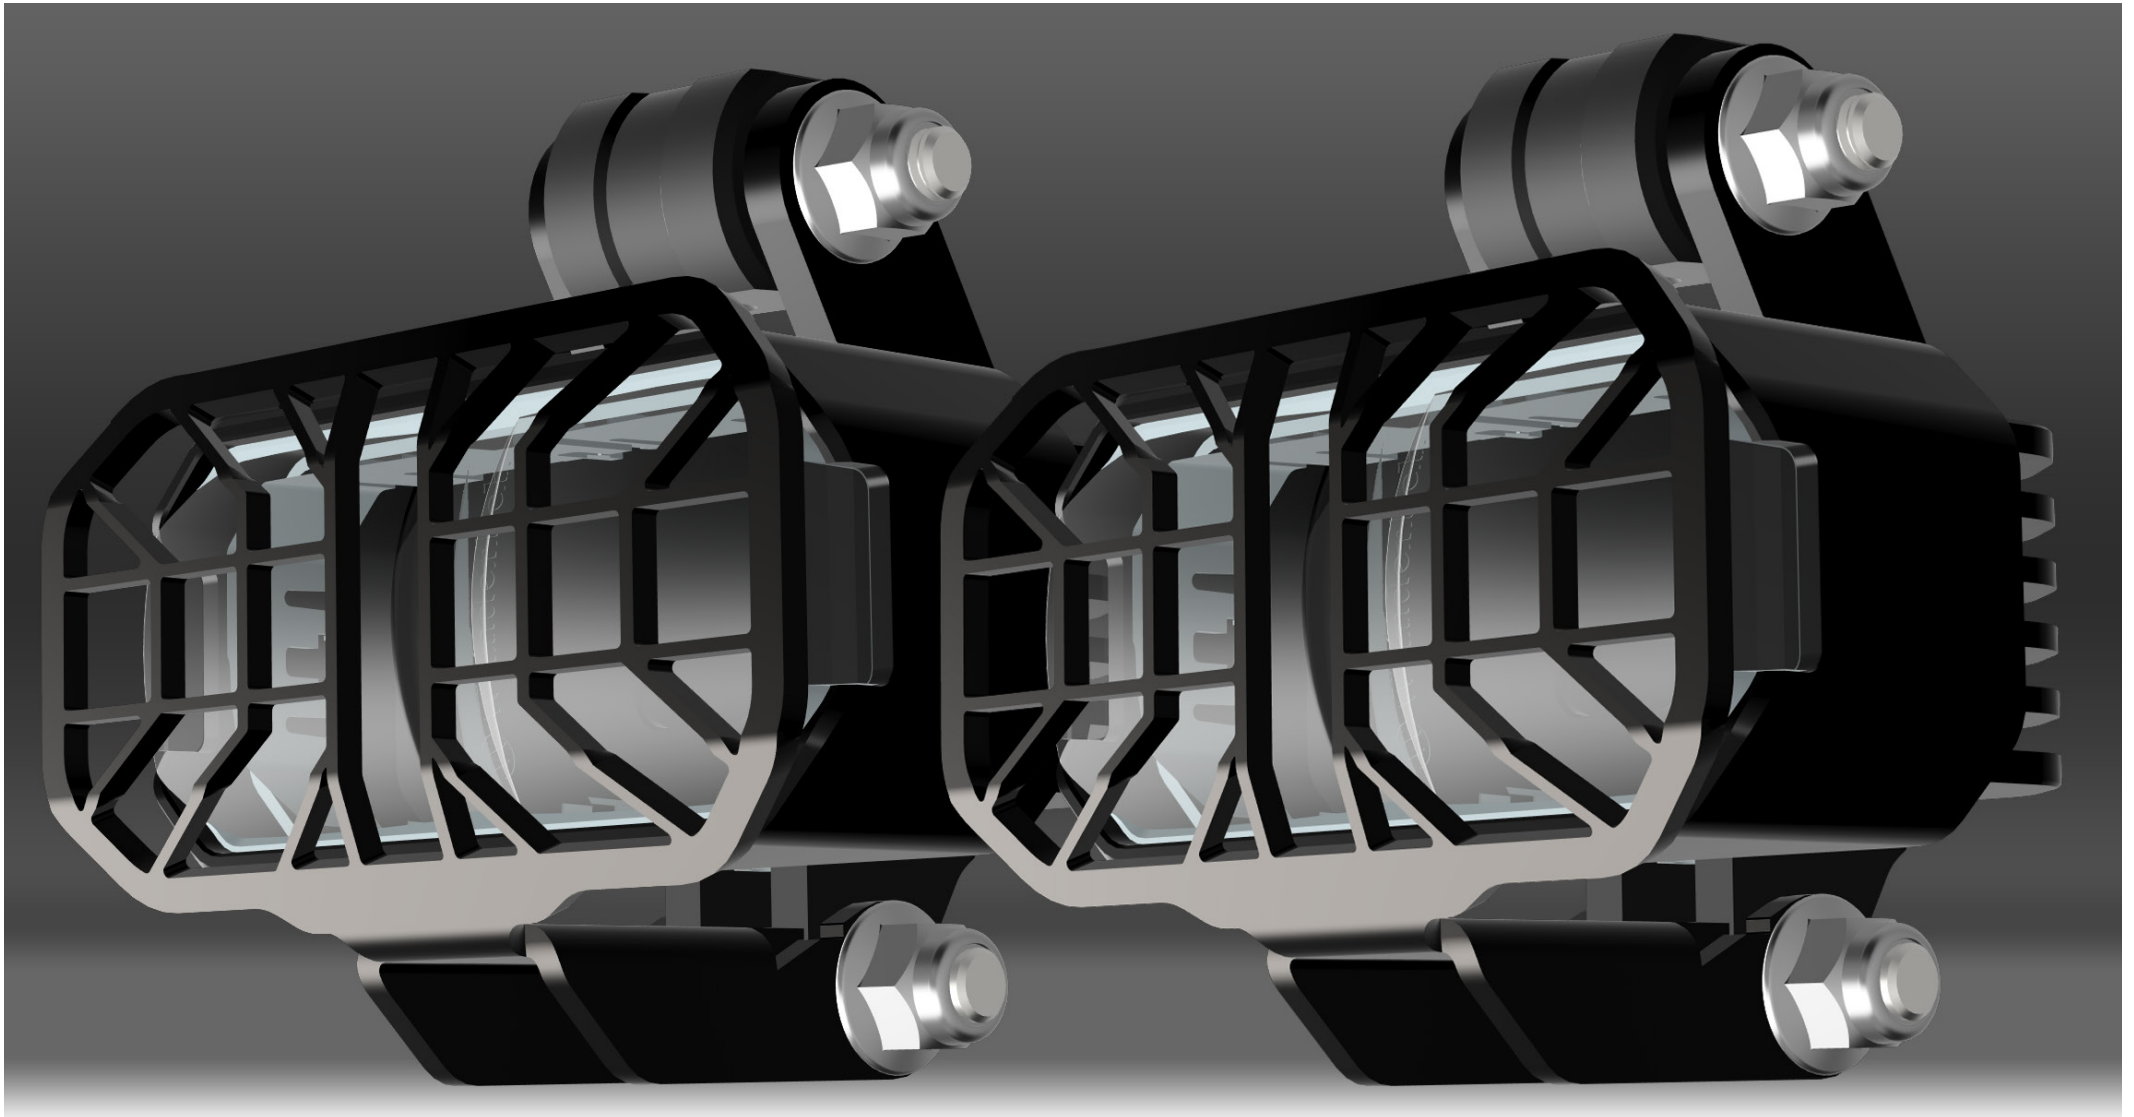

MONTAGESATZ ZUSATZSCHEINWERFER

Additional headlight mounting kit | Kit de montage de phare supplémentaire | Kit de montaje de faro adicional | Kit di montaggio faro aggiuntivo

Art.-Nr: **28342-502**

Schutzfolie entfernen
 Remove protective film
 Retirer le film de protection

#	Bauteil component composant	DE Die Farben der Abbildungen dienen nur der Veranschaulichung. EN The colors are for illustrating purposes only. FR Les couleurs utilisées sont à titre indicatif seulement.	DIN	ISO	Menge quantity quantité
1	LED Microflooter - vormontiert / pre-assembled				2
2	Halter (rechts) / bracket (right side)				1
3	Linsenflanschschraube / lens head screw M5x8		7381SA2	7381SA2	2
4	Linsenflanschschraube / lens head screw M5x18		7381SA2	7381SA2	2
5	Linker & rechter Halter / left & right bracket				2
6	Kabelsatz / Cable set				1
7	Schalter / Switch				1
8	Linsenflanschschraube / lens head screw M6x25		7381SA2	7381SA2	1
9	Linsenflanschschraube / lens head screw M5x16		7381SA2	7381SA2	1
10	Schraubensicherung / Thread locking fluid				1
11	Winkelschraubendreher / Offset screwdriver				1
12	Kabelbinder / Zip tie				16