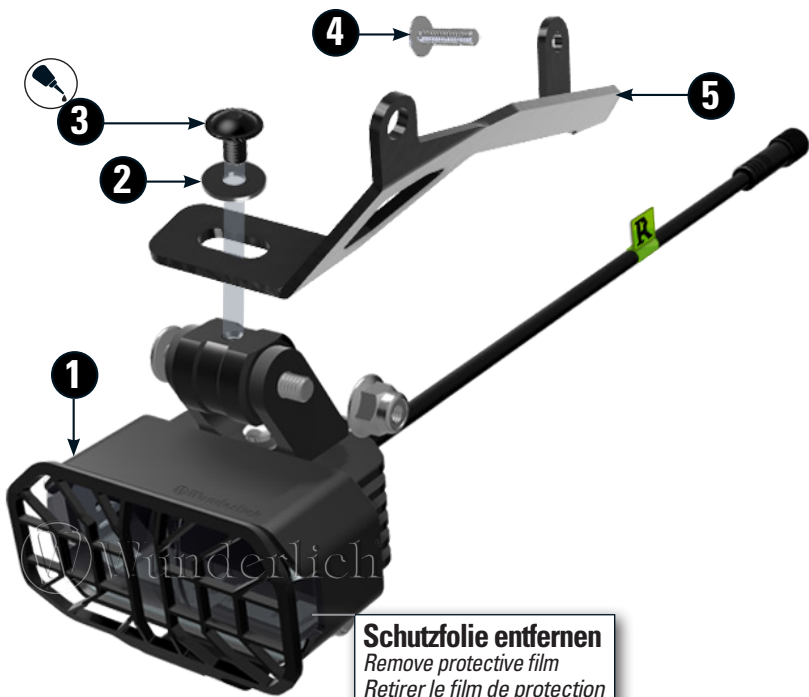

MONTAGESATZ ZUSATZSCHEINWERFER

Additional headlight mounting kit | Kit de montage de phare supplémentaire | Kit de montaje de faro adicional | Kit di montaggio faro aggiuntivo

Art.-Nr: **28342-502**

Schutzfolie entfernen
 Remove protective film
 Retirer le film de protection

#	Bauteil component composant	DE Die Farben der Abbildungen dienen nur der Veranschaulichung. EN The colors are for illustrating purposes only. FR Les couleurs utilisées sont à titre indicatif seulement.	DIN	ISO	Menge quantity quantité
1	LED Microflooter - vormontiert / pre-assembled				2
2	Halter (rechts) / bracket (right side)				1
3	Linsenflanschschraube / lens head screw M5x8		7381SA2	7381SA2	2
4	Linsenflanschschraube / lens head screw M5x18		7381SA2	7381SA2	2
5	Linker & rechter Halter / left & right bracket				2
6	Kabelsatz / Cable set				1
7	Schalter / Switch				1
8	Linsenflanschschraube / lens head screw M6x25		7381SA2	7381SA2	1
9	Linsenflanschschraube / lens head screw M5x16		7381SA2	7381SA2	1
10	Schraubensicherung / Thread locking fluid				1
11	Winkelschraubendreher / Offset screwdriver				1
12	Kabelbinder / Zip tie				16

LEGENDE/KEY/FILE LÉGENDE

- Anbau Tipp**
Fitting tip
Astuce de montage
- Achtung**
Attention
Attention
- Vergrößerung**
Magnification
Grossissement
- Montagepaste**
Fitting lubricant
Lubrifiant de montage