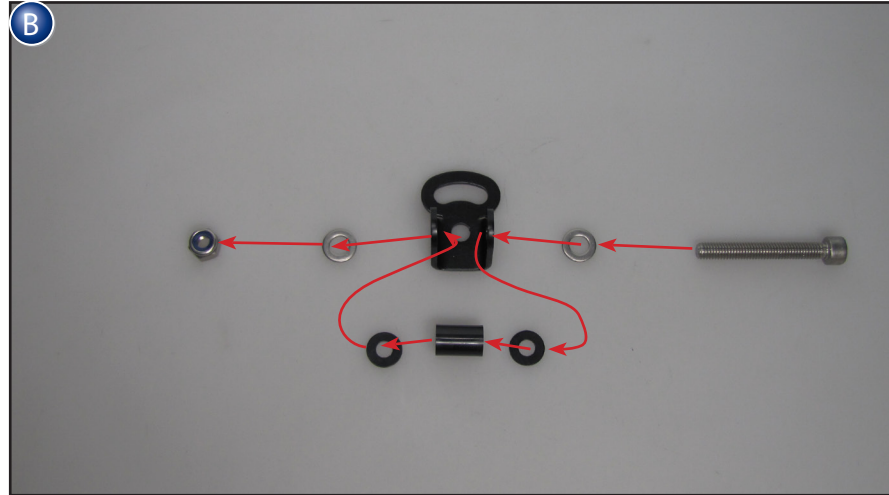

Anbausatz für original  
Zusatzscheinwerfer  
BMW R 1200 GS LC  
28363-002

Fit kit for original  
additional lights  
BMW R 1200 GS LC  
28363-002

Kit di montaggio per fari  
supplementari originali  
BMW R 1200 GS LC  
28363-002

Kit de montage pour  
phares supplémentaires  
d'origine BMW R 1200 GS LC  
28363-002

Kit de montaje para faros  
axiliares originales  
BMW R 1200 GS LC  
28363-002

News, Shop, Downloads + Informationen:  
[www.wunderlich.de](http://www.wunderlich.de)