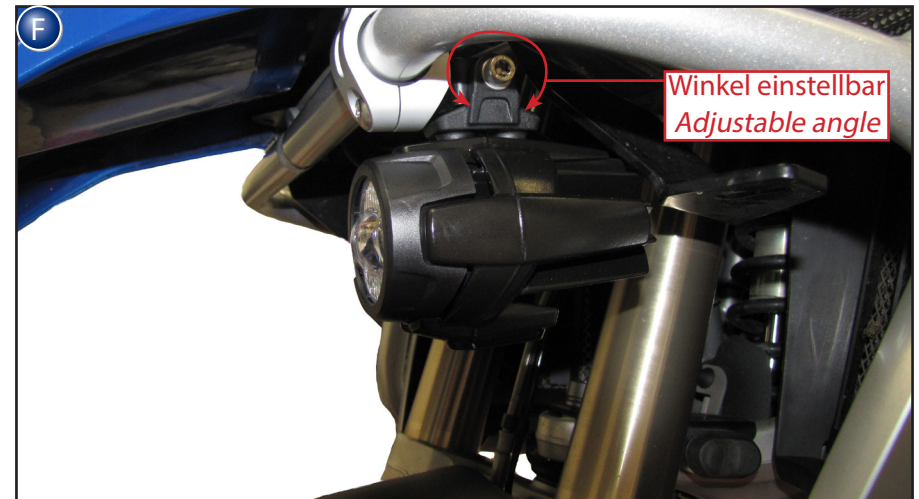

Anbausatz für original
Zusatzscheinwerfer
BMW R 1200 GS LC
28363-002

Fit kit for original
additional lights
BMW R 1200 GS LC
28363-002

Kit di montaggio per fari
supplementari originali
BMW R 1200 GS LC
28363-002

Kit de montage pour
phares supplémentaires
d'origine BMW R 1200 GS LC
28363-002

Kit de montaje para faros
axiliares originales
BMW R 1200 GS LC
28363-002

News, Shop, Downloads + Informationen:
www.wunderlich.de

Kataloganforderung + Downloads:
www.wunderlich.de/Katalog

Catalogue download (English):
www.wunderlich.de/en

General information, dealers and news:
www.wunderlich.de/en

Download catalogo (italiano):
www.wunderlich.de/en

Informazioni generali, dealer e Novità:
<http://www.wunderlich.de/en>

Télécharger les catalogues (français):
www.wunderlich.de/en

Informations générales et distributeurs:
www.wunderlich.de/en

Descargar los catálogos (español):
www.wunderlich.de/en

Informaciones generales, tiendas y noticias:
www.wunderlich.de/en