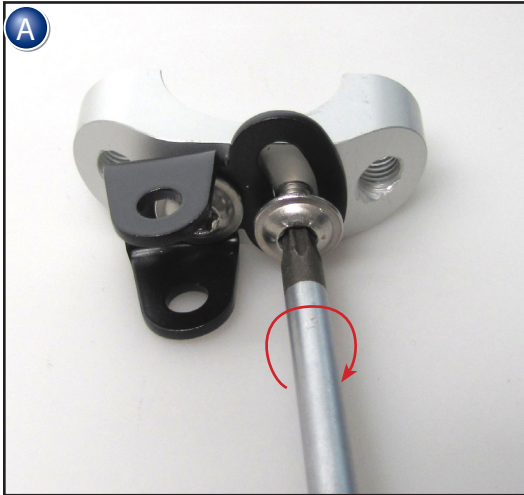

Anbausatz für original
Zusatzscheinwerfer
BMW R 1200 GS LC
28363-002

Fit kit for original
additional lights
BMW R 1200 GS LC
28363-002

Kit di montaggio per fari
supplementari originali
BMW R 1200 GS LC
28363-002

Kit de montage pour
phares supplémentaires
d'origine BMW R 1200 GS LC
28363-002

Kit de montaje para faros
axiliares originales
BMW R 1200 GS LC
28363-002

News, Shop, Downloads + Informationen:
www.wunderlich.de

Kataloganforderung + Downloads:
www.wunderlich.de/Katalog

Catalogue download (English):
www.wunderlich.de/en

General information, dealers and news:
www.wunderlich.de/en

Download catalogo (italiano):
www.wunderlich.de/en

Informazioni generali, dealer e Novità:
<http://www.wunderlich.de/en>

Télécharger les catalogues (français):
www.wunderlich.de/en

Informations générales et distributeurs:
www.wunderlich.de/en

Descargar los catálogos (español):
www.wunderlich.de/en

Informaciones generales, tiendas y noticias:
www.wunderlich.de/en