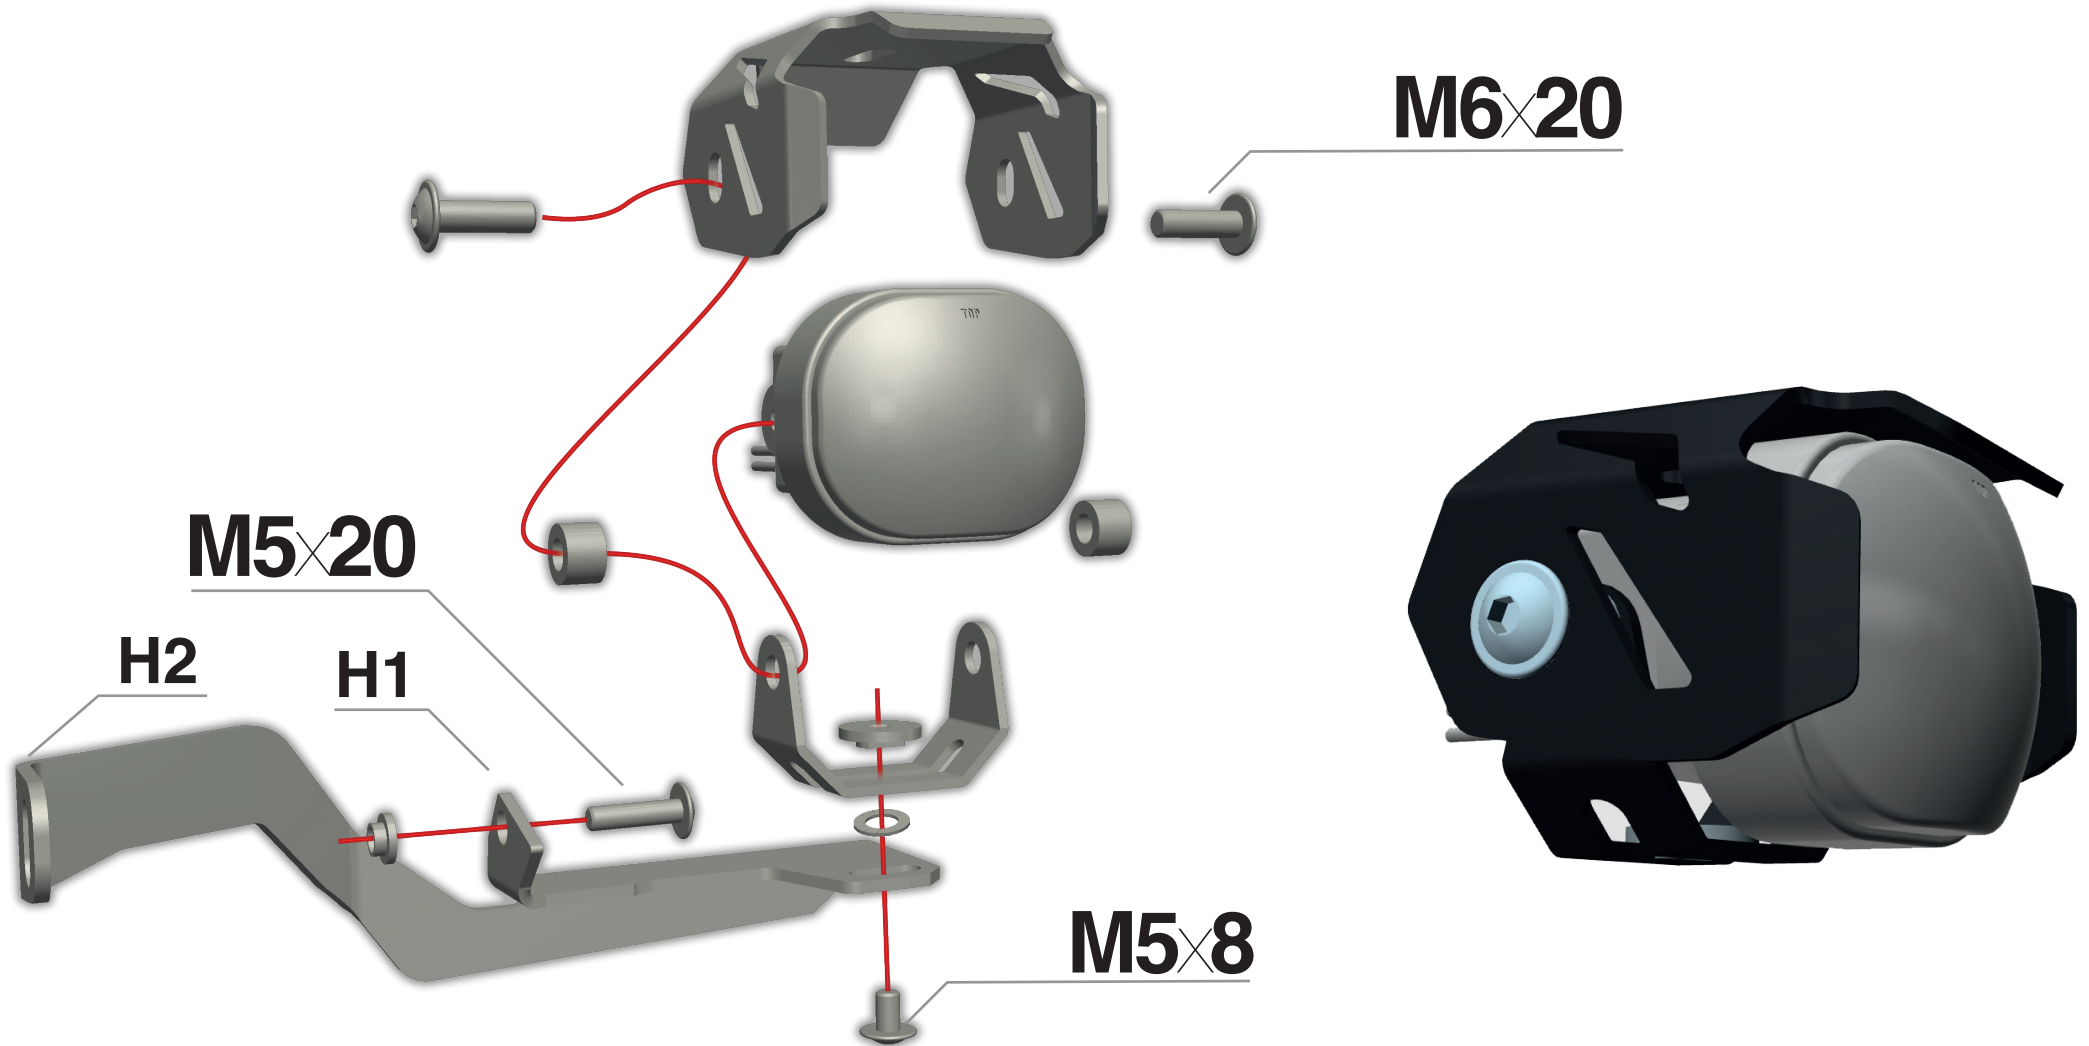

Zusatzscheinwerfer

Auxiliary light

Luci ausiliari

Phares
supplémentaires

Faros adicionales

Art.Nr.: 28364-00

Bordsteckdose (schwarzes Kabel an rot/grünes)
Board socket (black wire to red/green)

Anschlussplan
connection table

M8x16
19Nm Drehmoment
Torque