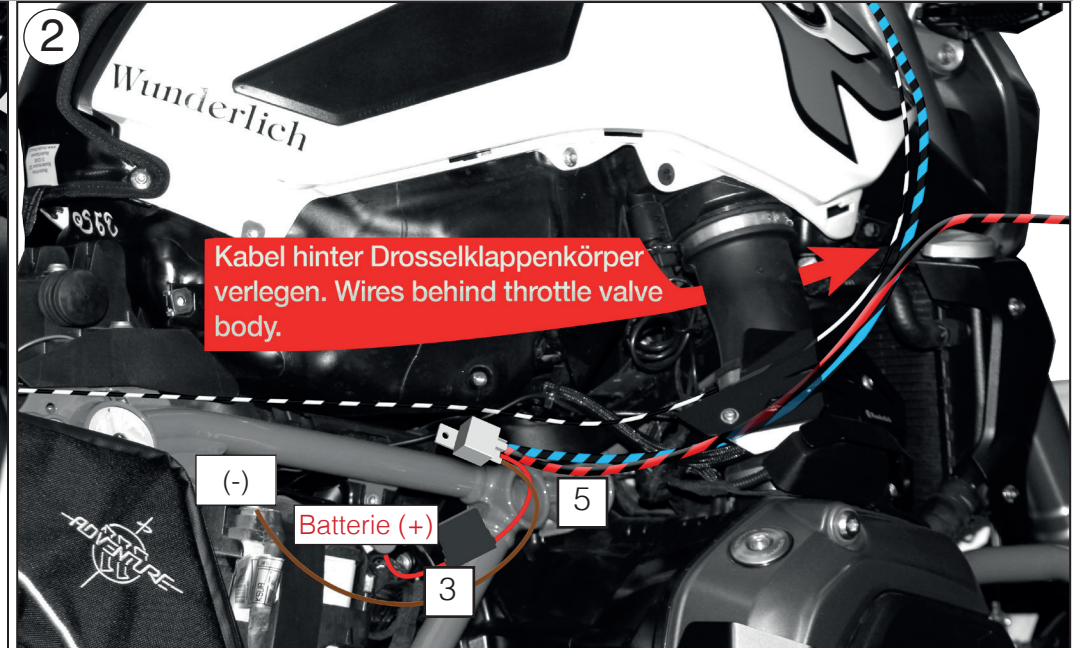

Zusatzscheinwerfer

Auxiliary light

Luci ausiliari

Phares
supplémentaires

Faros adicionales

Art.Nr.: 28364-00

Bordsteckdose (schwarzes Kabel an rot/grünes)
Board socket (black wire to red/green)

Anschlussplan
connection table