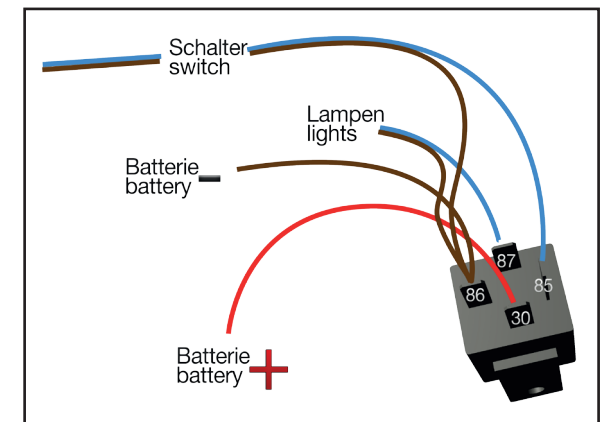

Zusatzscheinwerfer

Auxiliary light

Luci ausiliari

Phares
supplémentaires

Faros adicionales

Art.Nr.: 28364-00

Bordsteckdose (schwarzes Kabel an rot/grünes)
Board socket (black wire to red/green)

Anschlussplan
connection table