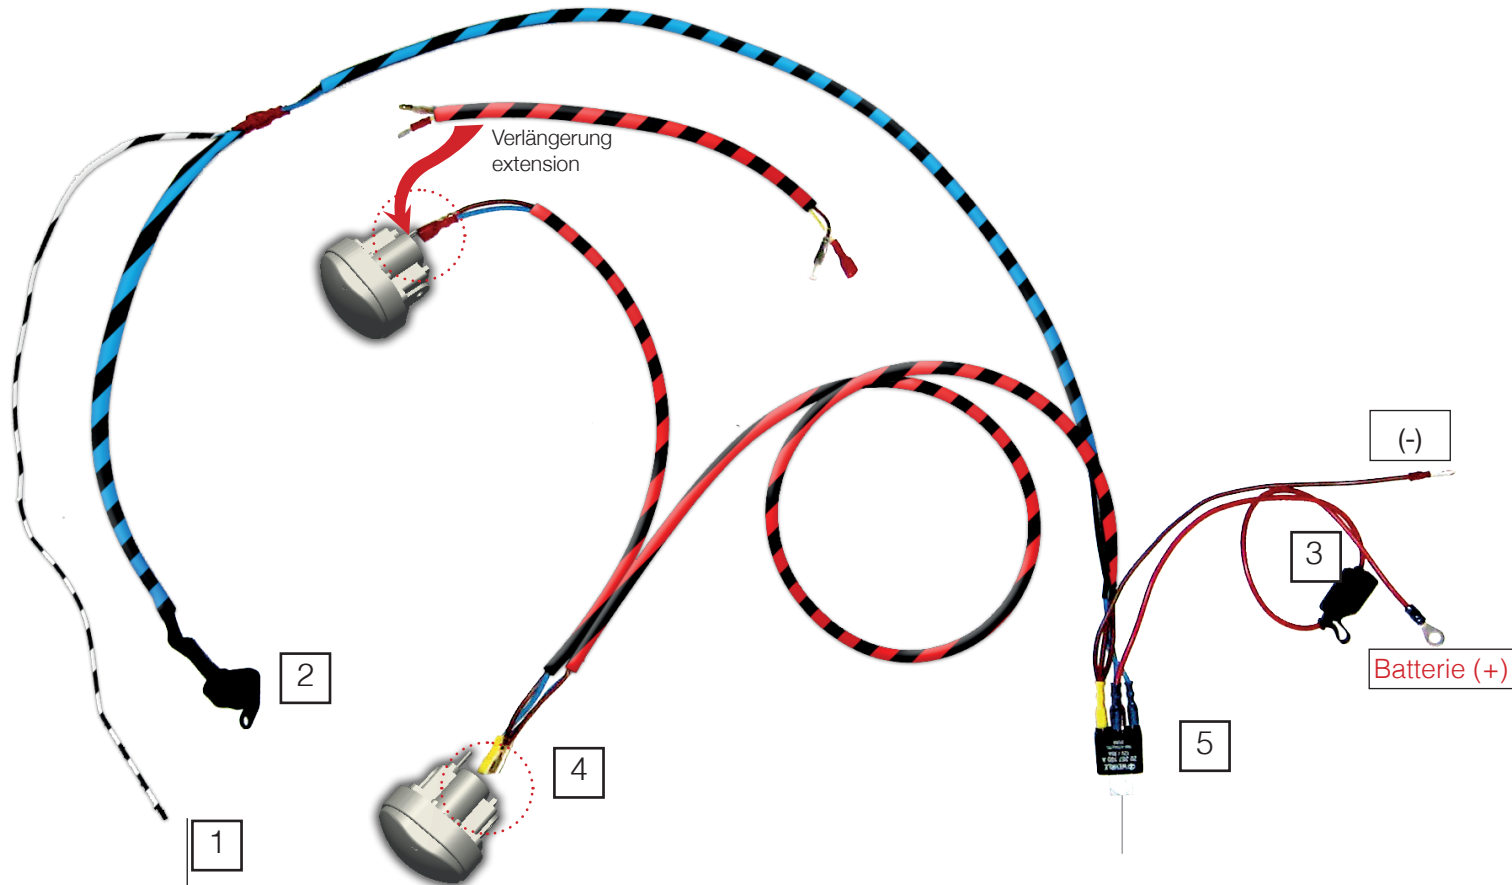

Zusatzscheinwerfer

Auxiliary light

Luci ausiliari

Phares
supplémentaires

Faros adicionales

Art.Nr.: 28364-00

Bordsteckdose (schwarzes Kabel an rot/grünes)
Board socket (black wire to red/green)

Anschlussplan
connection table

M8x16
19Nm Drehmoment
Torque