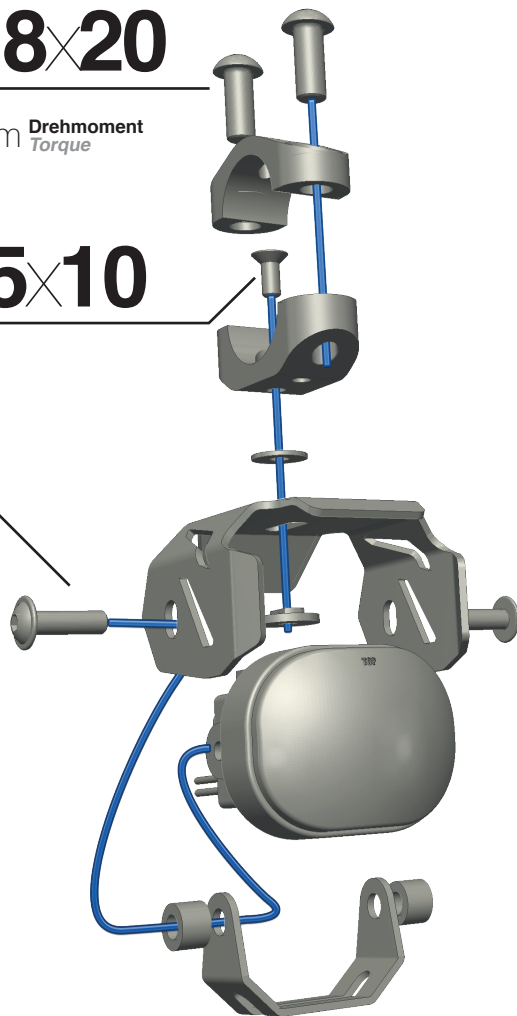

Zusatzscheinwerfer

Auxiliary light

Luci ausiliari

Phares
supplémentaires

Faros adicionales

Art.Nr.: 28380-20

M8×20

20Nm Drehmoment
Torque

M5×10

M6×20

M6×20

M5×10

M8×20

20Nm Drehmoment
Torque

Demontieren Sie die abgebildeten Verkleidungsteile (grün).
Unmount the pictured parts (green).

LACKSCHUTZFOLIE
PAINT PROTECTION FILM