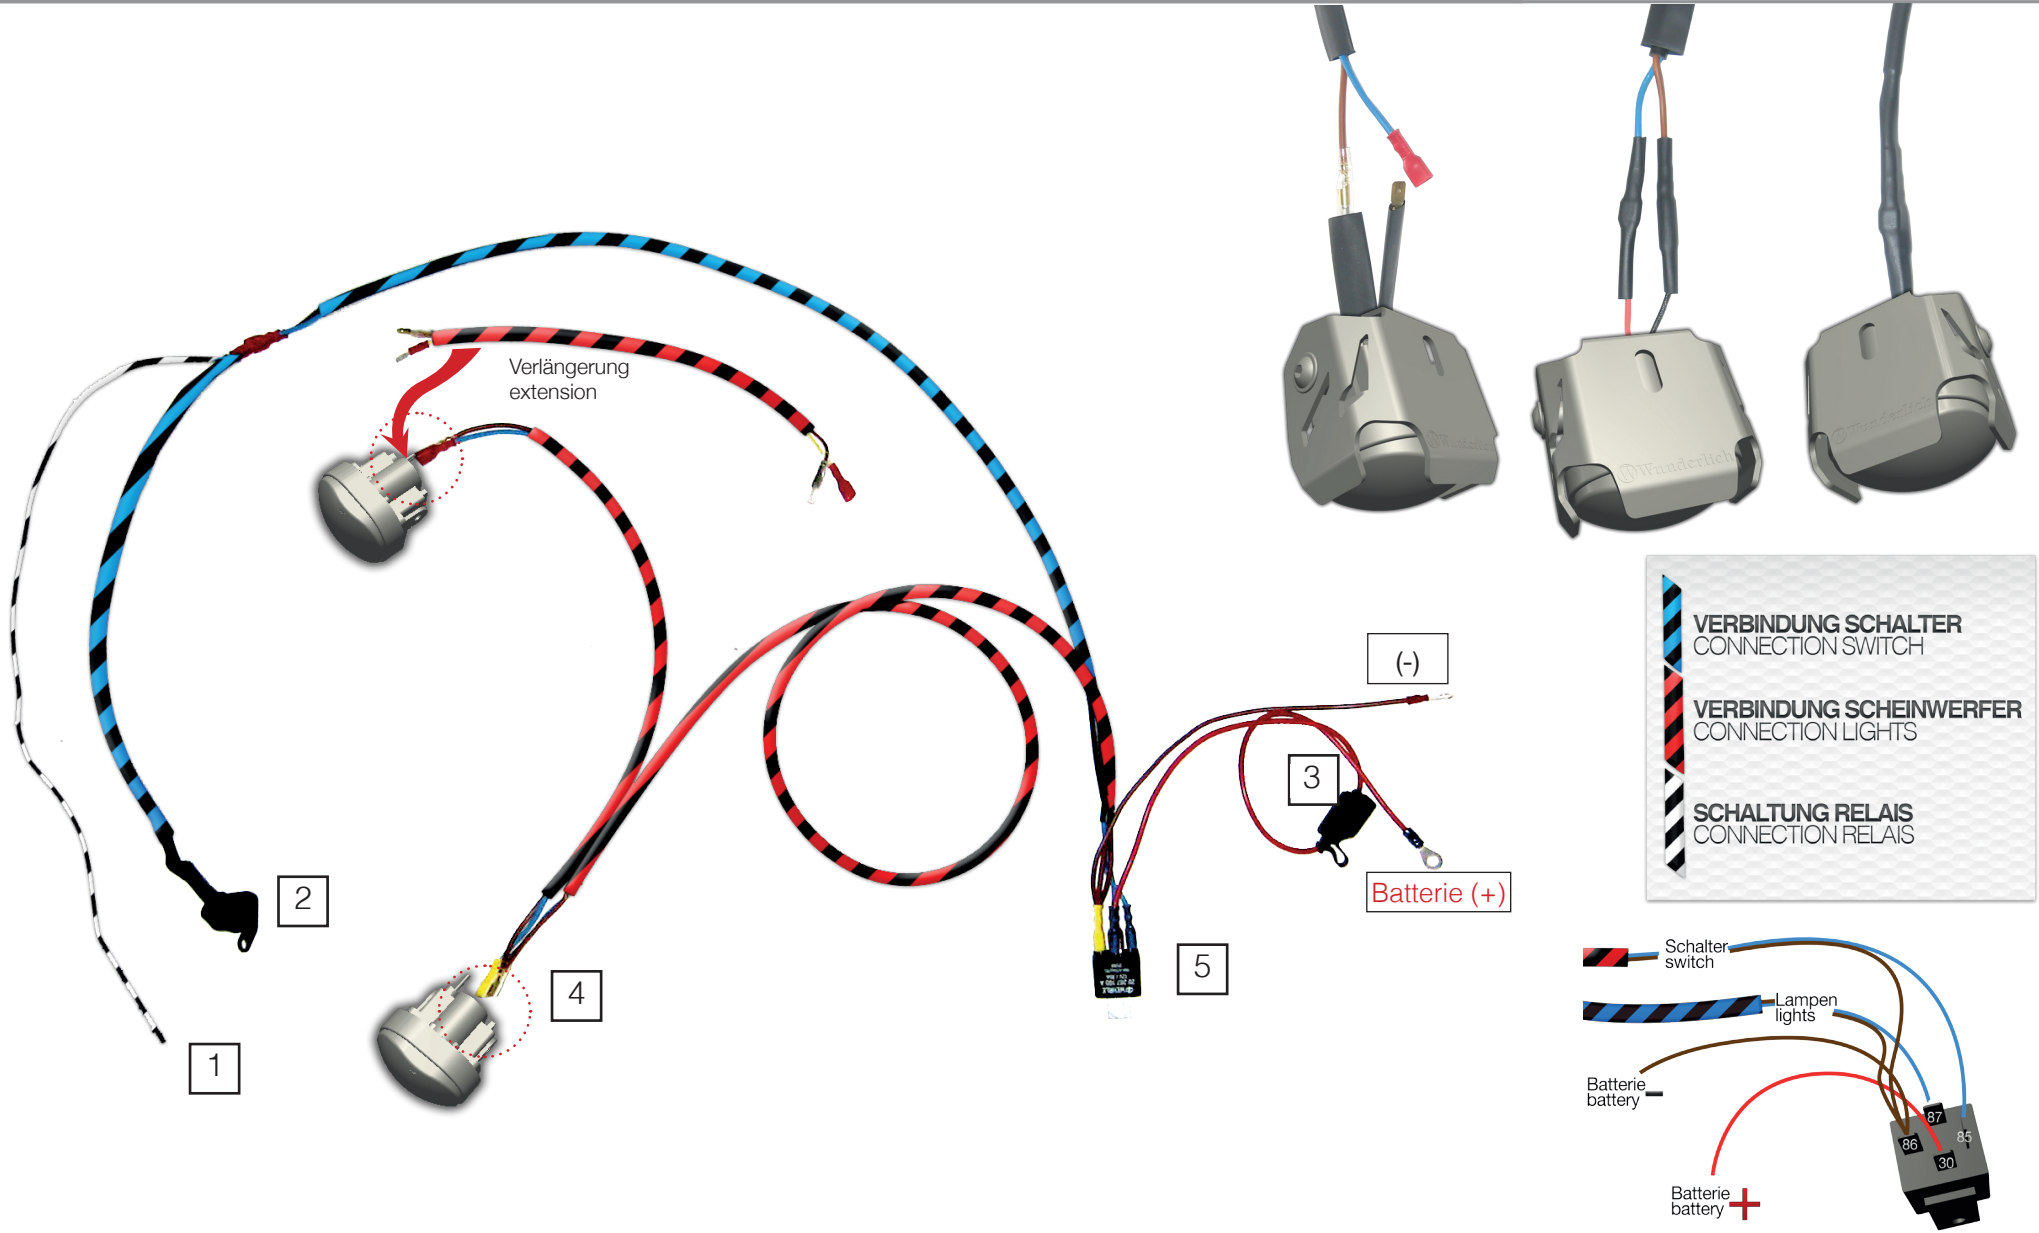

Zusatzscheinwerfer

Auxiliary light

Luci ausiliari

Phares
supplémentaires

Faros adicionales

Art.Nr.: 28380-20

M8×20

20Nm Drehmoment
Torque

M5×10

M6×20

M6×20

M5×10

M8×20

20Nm Drehmoment
Torque

Demontieren Sie die abgebildeten Verkleidungsteile (grün).
Unmount the pictured parts (green).

LACKSCHUTZFOLIE
PAINT PROTECTION FILM