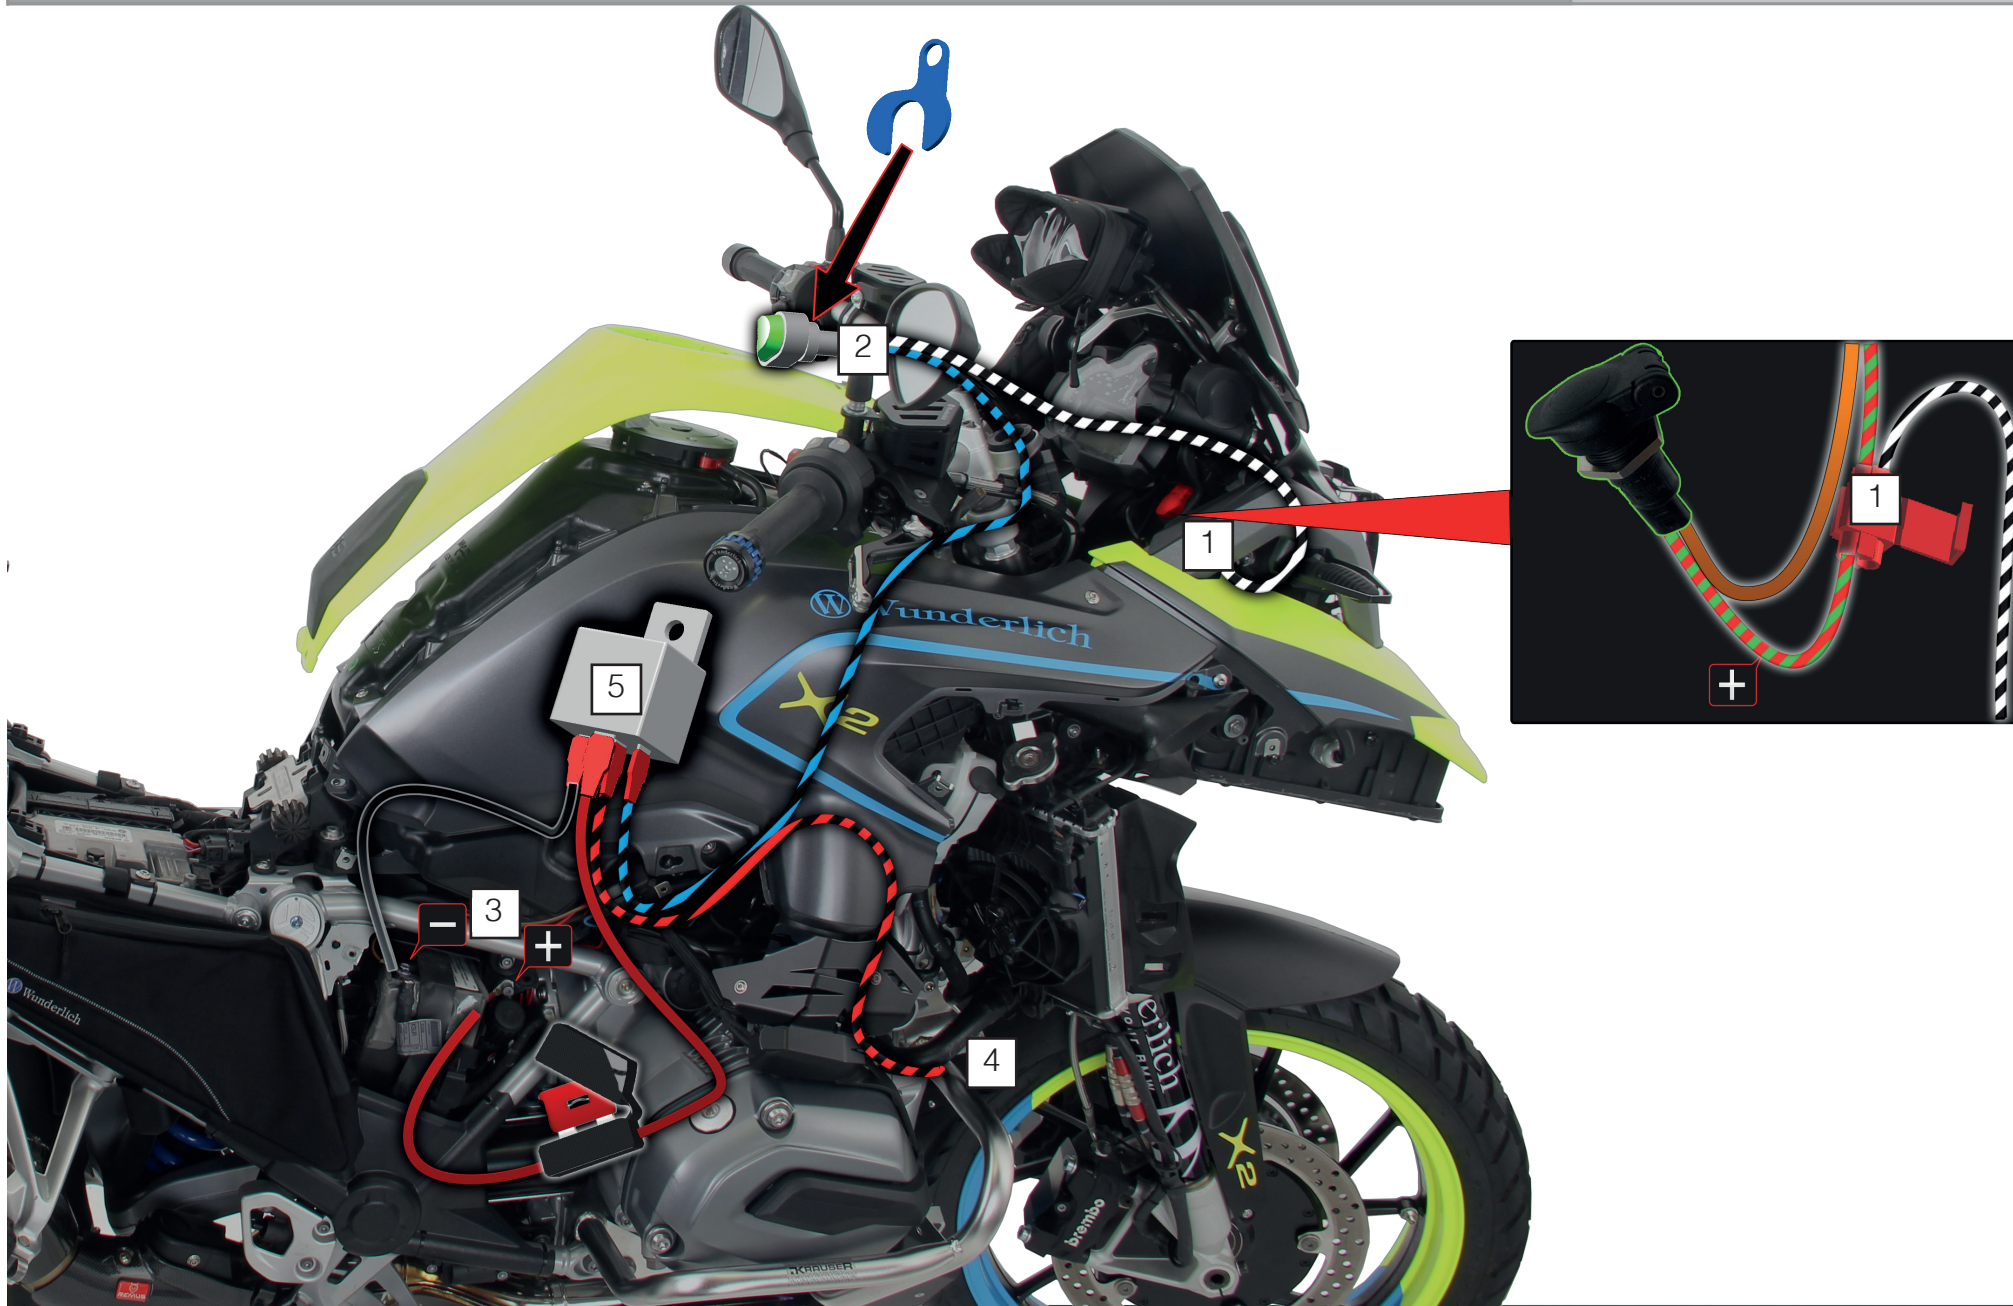

Zusatzscheinwerfer

Auxiliary light

Luci ausiliari

Phares
supplémentaires

Faros adicionales

Art.Nr.: 28380-20

M8×20

20Nm Drehmoment
Torque

M5×10

M6×20

M6×20

M5×10

M8×20

20Nm Drehmoment
Torque

Demontieren Sie die abgebildeten Verkleidungsteile (grün).
Unmount the pictured parts (green).

LACKSCHUTZFOLIE
PAINT PROTECTION FILM