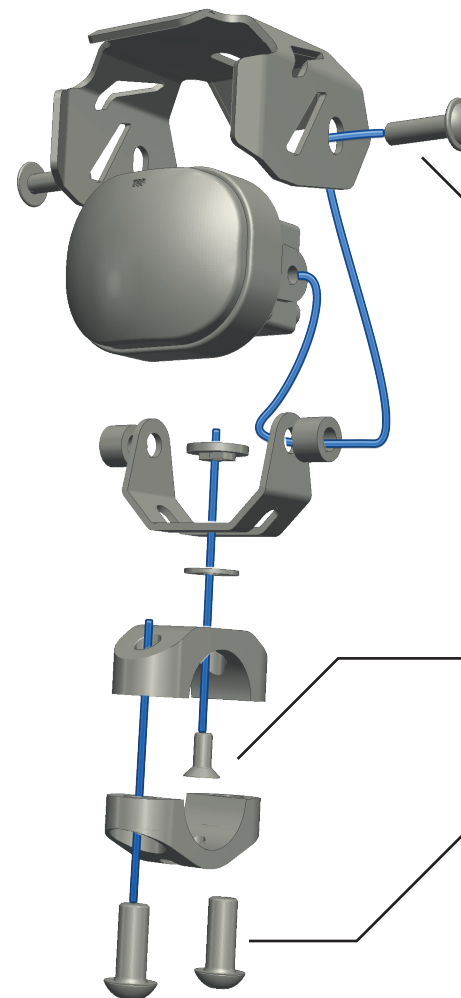

Zusatzscheinwerfer

Auxiliary light

Luci ausiliari

Phares
supplémentaires

Faros adicionales

Art.Nr.: 28380-20

M8×20

20Nm Drehmoment
Torque

M5×10

M6×20

M6×20

M5×10

M8×20

20Nm Drehmoment
Torque

Demontieren Sie die abgebildeten Verkleidungsteile (grün).
Unmount the pictured parts (green).

LACKSCHUTZFOLIE
PAINT PROTECTION FILM