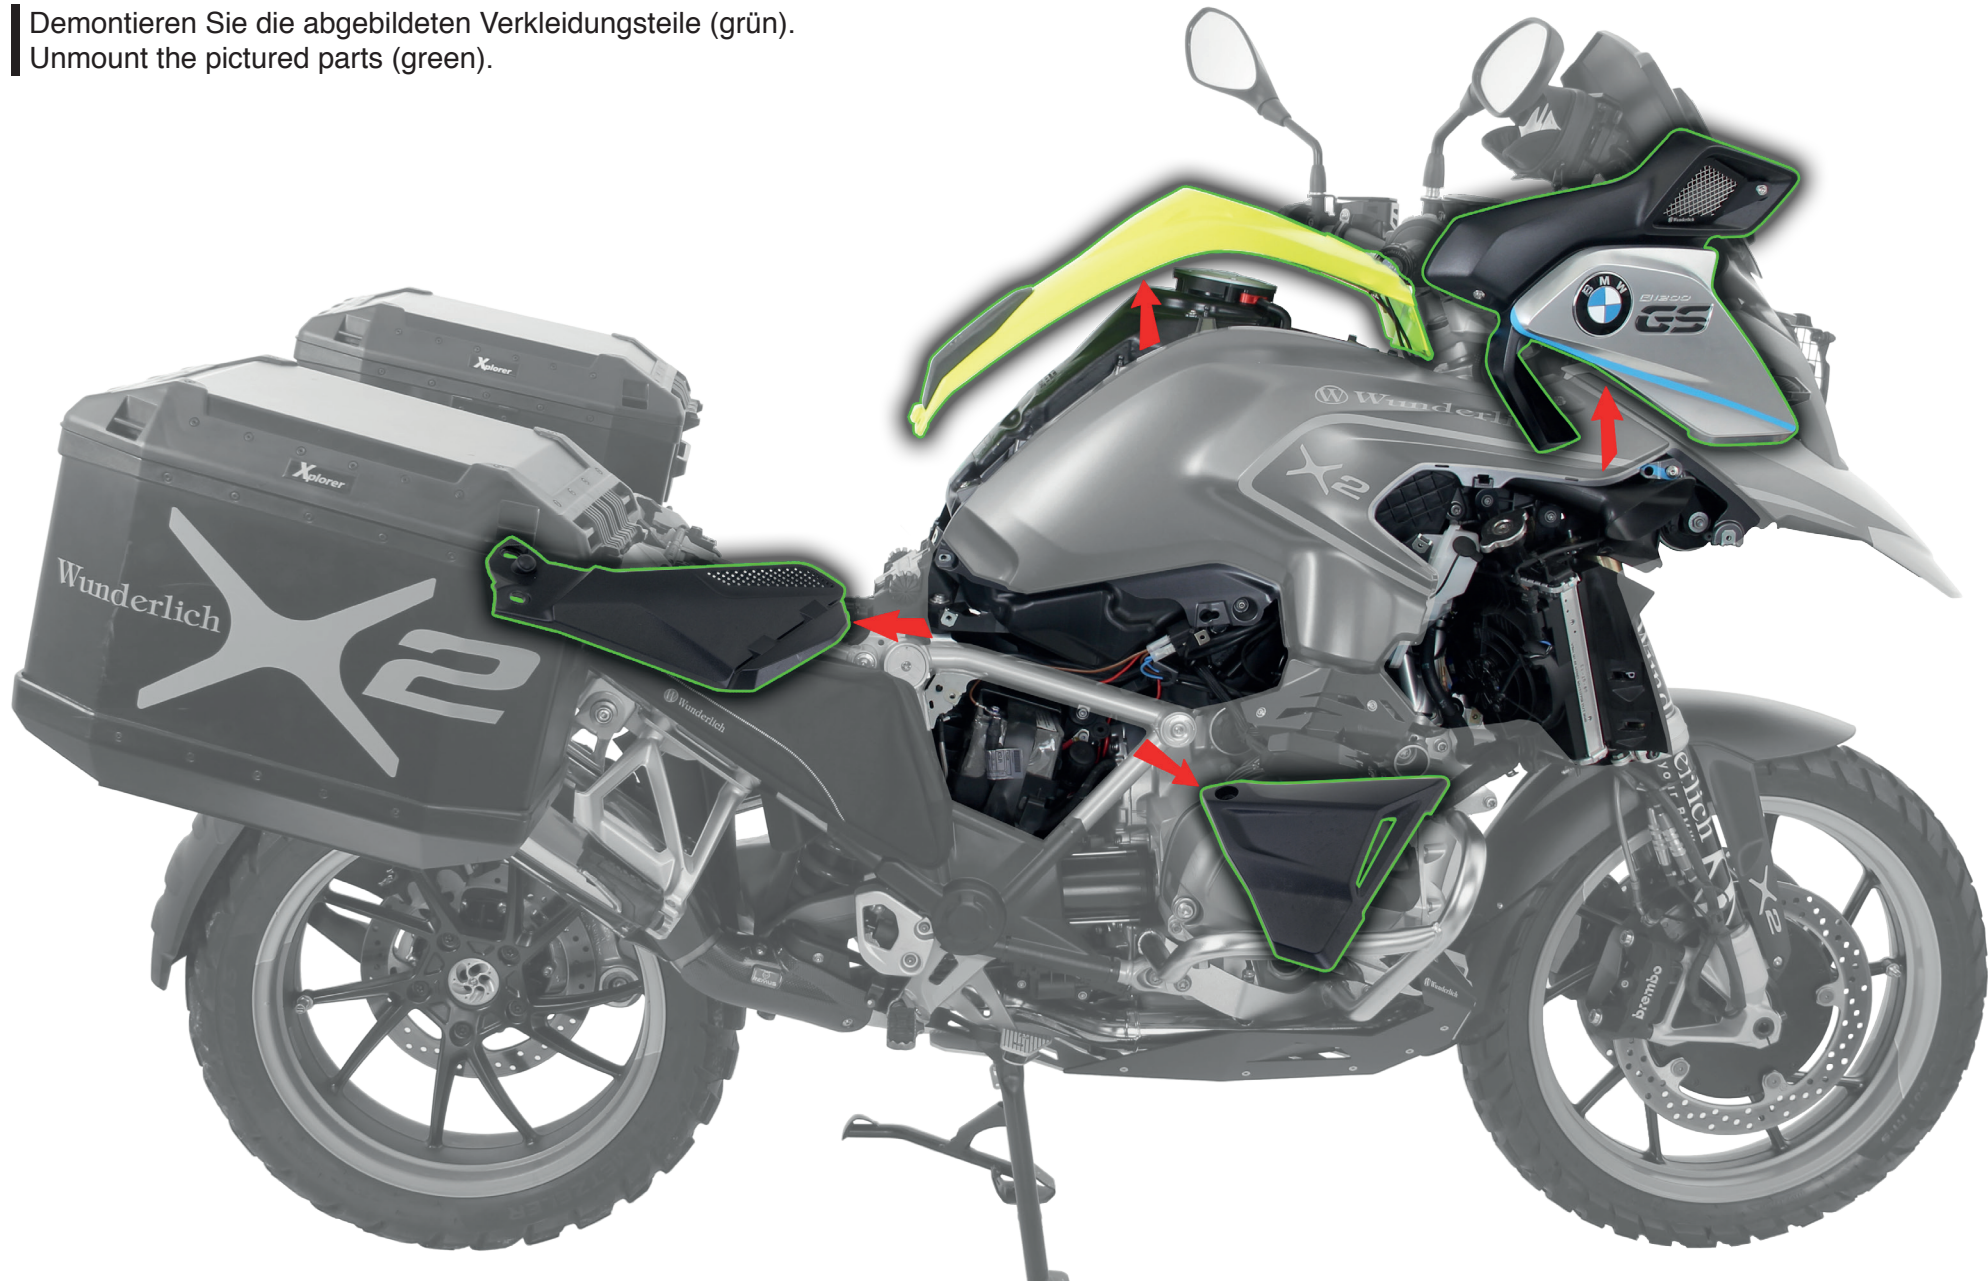

Demontieren Sie die abgebildeten Verkleidungsteile (grün).
Unmount the pictured parts (green).