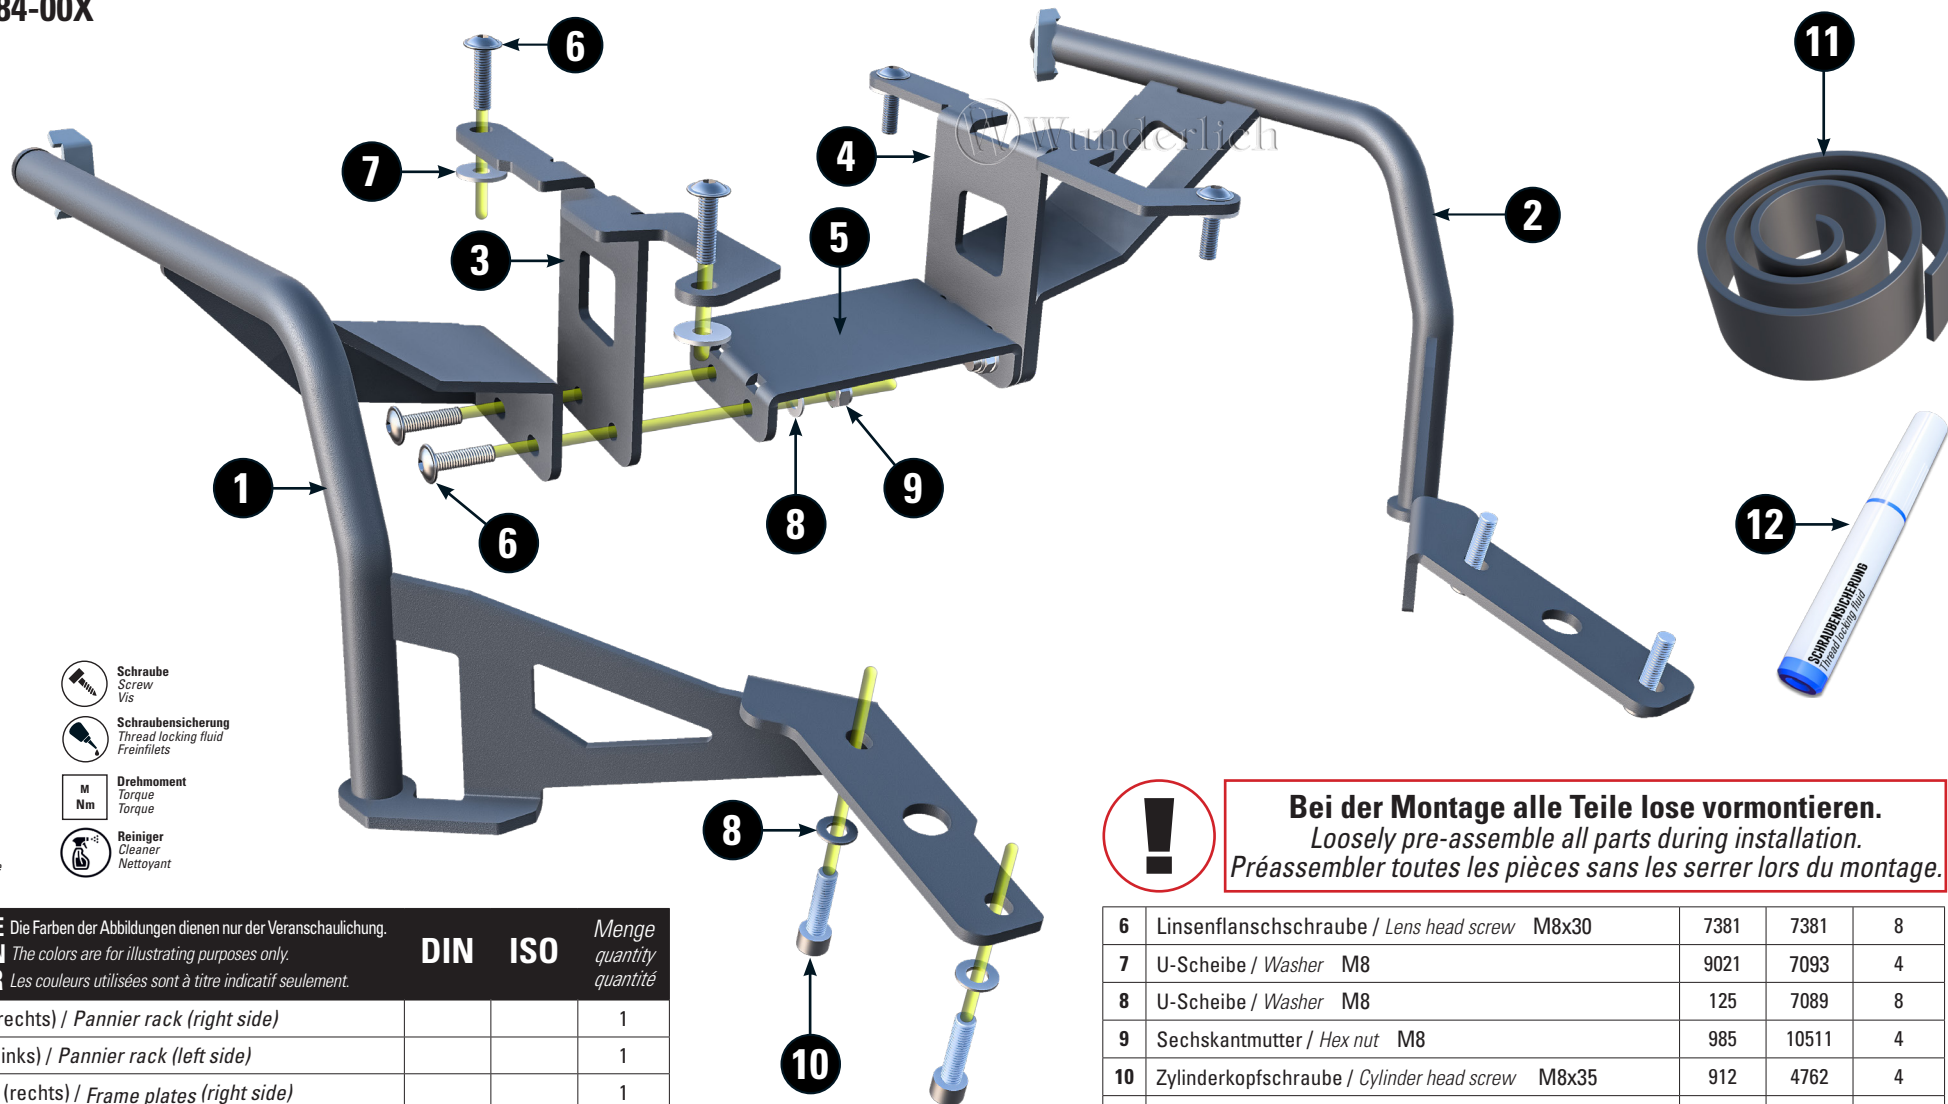

KOFFERTRÄGER X-RACK LIGHT

X-RACK light pannier rack | Support de valises X-RACK light | Portaequipajes X-RACK light | Portavaligie X-RACK light

Art.-Nr: 30184-00X

LEGENDE/Key/Clé Légende

- A nbau Tipp**
Fitting tip
Astuce de montage
- Achtung**
Attention
Attention
- Vergrößerung**
Magnification
Grossissement
- Montagepaste**
Fitting lubricant
Lubrifiant de montage

- Schraube**
Screw
Vis
- Schraubensicherung**
Thread locking fluid
Freiniflets
- Drehmoment**
Torque
Torque
- Reiniger**
Cleaner
Nettoyant

| # | Bauteil DE component EN composant FR | Die Farben der Abbildungen dienen nur der Veranschaulichung. The colors are for illustrating purposes only. Les couleurs utilisées sont à titre indicatif seulement. | DIN | ISO | Menge quantity quantité |
|---|---|--|-----|-----|-------------------------------|
| 1 | Kofferträger (rechts) / Pannier rack (right side) | | | | 1 |
| 2 | Kofferträger (links) / Pannier rack (left side) | | | | 1 |
| 3 | Rahmenblech (rechts) / Frame plates (right side) | | | | 1 |
| 4 | Rahmenblech (links) / Frame plates (left side) | | | | 1 |
| 5 | Mittelstrebe / Center brace | | | | 1 |

! Bei der Montage alle Teile lose vormontieren.
Loosely pre-assemble all parts during installation.
Préassembler toutes les pièces sans les serrer lors du montage.

| | | | | | |
|----|--|-------|------|-------|---|
| 6 | Linienflanschschraube / Lens head screw | M8x30 | 7381 | 7381 | 8 |
| 7 | U-Scheibe / Washer | M8 | 9021 | 7093 | 4 |
| 8 | U-Scheibe / Washer | M8 | 125 | 7089 | 8 |
| 9 | Sechskantmutter / Hex nut | M8 | 985 | 10511 | 4 |
| 10 | Zylinderkopfschraube / Cylinder head screw | M8x35 | 912 | 4762 | 4 |
| 11 | Moosgummi / Foam rubber | | | | 1 |
| 12 | Schraubensicherung / Thread locking fluid | | | | 1 |

13.06.2025

4

5

6

Die Rahmenbleche wie dargestellt von beiden Seiten mit Moosgummi bekleben.
 Cover both sides of the frame plates with foam rubber as shown.
 Recouvrez les deux faces des plaques de cadre avec de la mousse, comme indiqué.