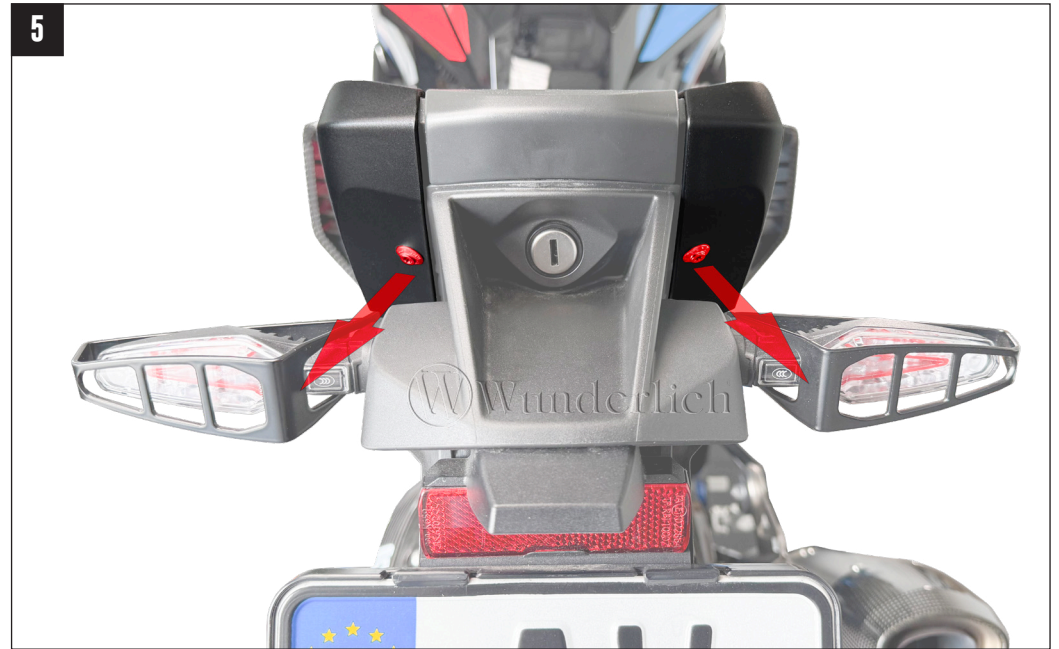

! Bei der Montage alle Teile lose vormontieren.
Loosely pre-assemble all parts during installation.
Préassembler toutes les pièces sans les serrer lors du montage.

| | | | | | |
|----|--|-------|------|-------|---|
| 6 | Linienflanschschraube / Lens head screw | M8x30 | 7381 | 7381 | 8 |
| 7 | U-Scheibe / Washer | M8 | 9021 | 7093 | 4 |
| 8 | U-Scheibe / Washer | M8 | 125 | 7089 | 8 |
| 9 | Sechskantmutter / Hex nut | M8 | 985 | 10511 | 4 |
| 10 | Zylinderkopfschraube / Cylinder head screw | M8x35 | 912 | 4762 | 4 |
| 11 | Moosgummi / Foam rubber | | | | 1 |
| 12 | Schraubensicherung / Thread locking fluid | | | | 1 |

13.06.2025

4

5

6

Die Rahmenbleche wie dargestellt von beiden Seiten mit Moosgummi bekleben.
 Cover both sides of the frame plates with foam rubber as shown.
 Recouvrez les deux faces des plaques de cadre avec de la mousse, comme indiqué.