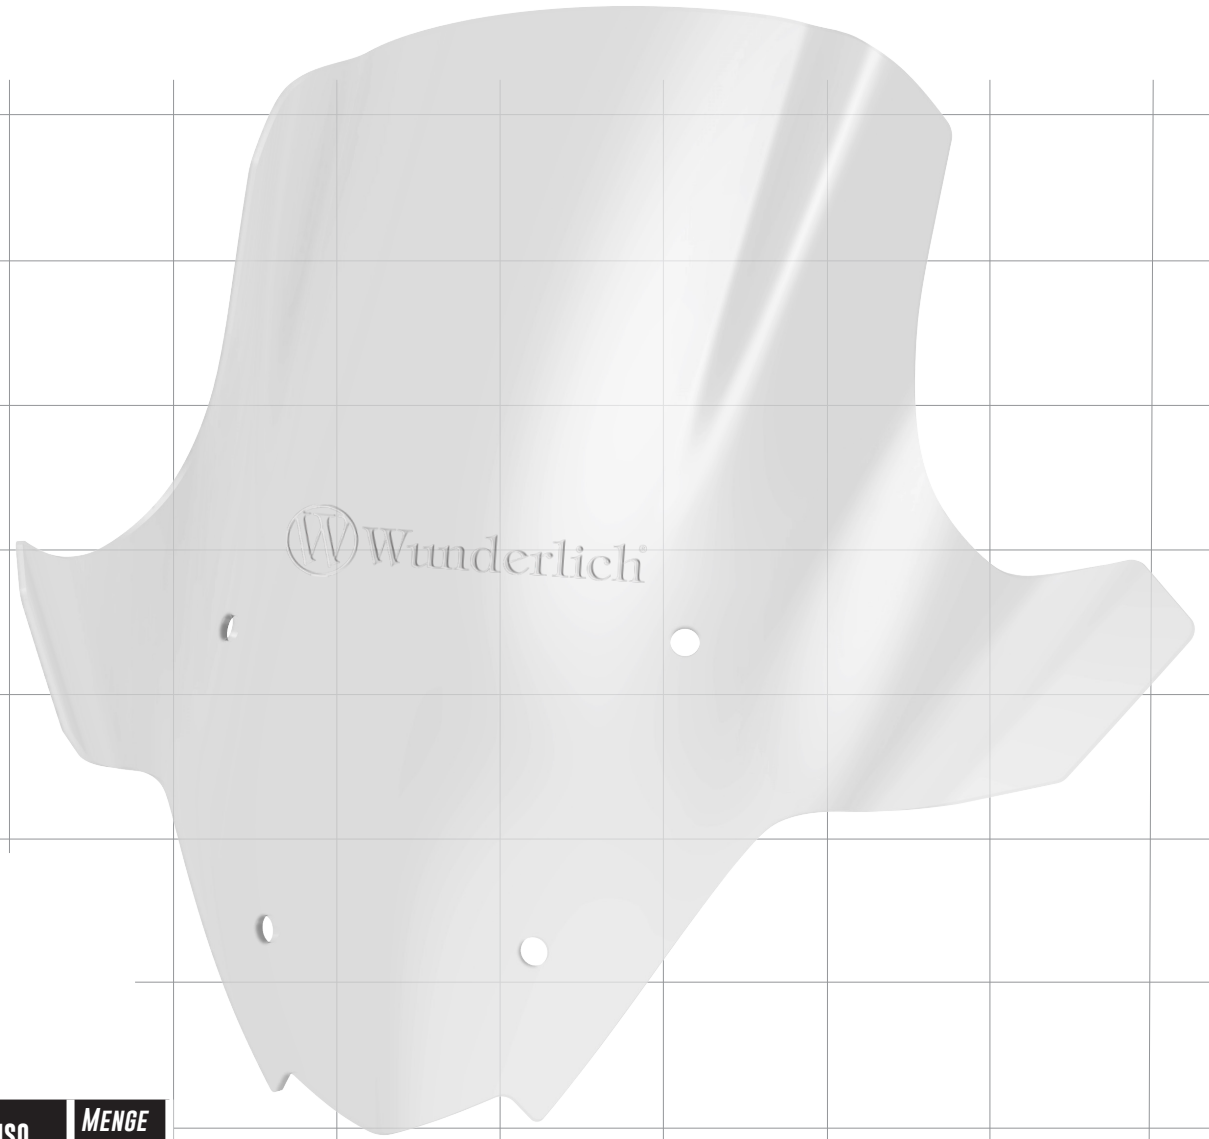

VERKLEIDUNGSSCHEIBE

Windshield | Parabrezza | Pare-brise | Parabrisas

Art.-Nr: 30370-30x

LEGENDE/KEY/FILE LEGENDE

- **Anbau Tipp**
  Fitting tip
  Astuce de montage
- **Achtung**
  Attention
  Attention
- **Vergrößerung**
  Magnification
  Grossissement
- **Montagepaste**
  Fitting lubricant
  Lubrifiant de montage
- **Schraube**
  Screw
  Vis
- **Schraubensicherung**
  Thread locking fluid
  Freinfilets
- **Drehmoment**
  Torque
  Torque
- **Reiniger**
  Cleaner
  Nettoyant

Original BMW Blenden
Original BMW covers
Housses d'origine BMW

Original BMW Schrauben
original BMW screws
vis d'origine BMW

Original BMW Gummütülen
Original BMW rubber grommets
Oeillets en caoutchouc d'origine BMW

Verkleidungsscheibe/windshield

#	BEZEICHNUNG / DESCRIPTION	DE EN FR	DIN	ISO	MENGE QUANTITY
1	Verkleidungsscheibe / windshield	Die Farben der Abbildungen dienen nur der Veranschaulichung. The colors are for illustrating purposes only. Les couleurs utilisées sont à titre indicatif seulement.			1