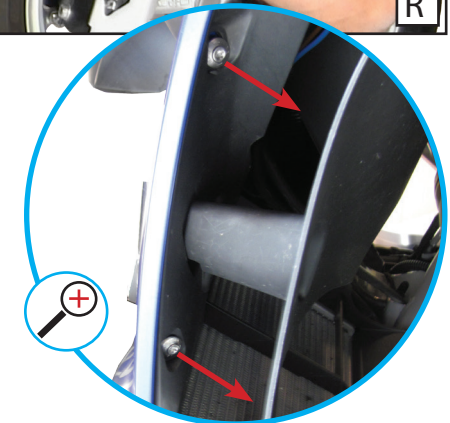

Luces auxiliares
BMW

Pieza 32891-101/102

Zur Demontage der Seitenverkleidung lösen Sie zuerst die beiden Schrauben. Ziehen danach die Verkleidung im 1. Schritt aus den Gummitüllen auf sich zu und im 2. Schritt wird die Verkleidung zum Fahrzeugheck hin herausgeschoben.

To remove the side cover, first loosen the two screws. Then pull the panel as step 1 from the rubber grommets into your direction and then as step 2 please push it towards the rear of the vehicle.

 Demontieren wie auf Bild C
 Disassembly as in picture C