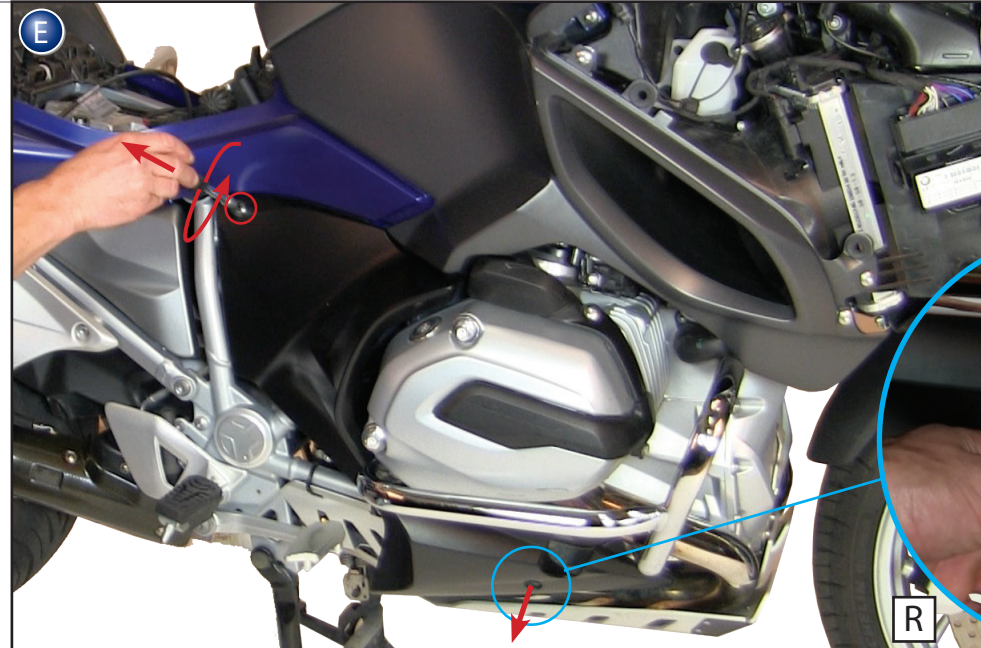

Luces auxiliares
BMW

Pieza 32891-101/102

Zur Demontage der Seitenverkleidung lösen Sie zuerst die beiden Schrauben. Ziehen danach die Verkleidung im 1. Schritt aus den Gummitüllen auf sich zu und im 2. Schritt wird die Verkleidung zum Fahrzeugheck hin herausgeschoben.

To remove the side cover, first loosen the two screws. Then pull the panel as step 1 from the rubber grommets into your direction and then as step 2 please push it towards the rear of the vehicle.

 Demontieren wie auf Bild C
 Disassembly as in picture C