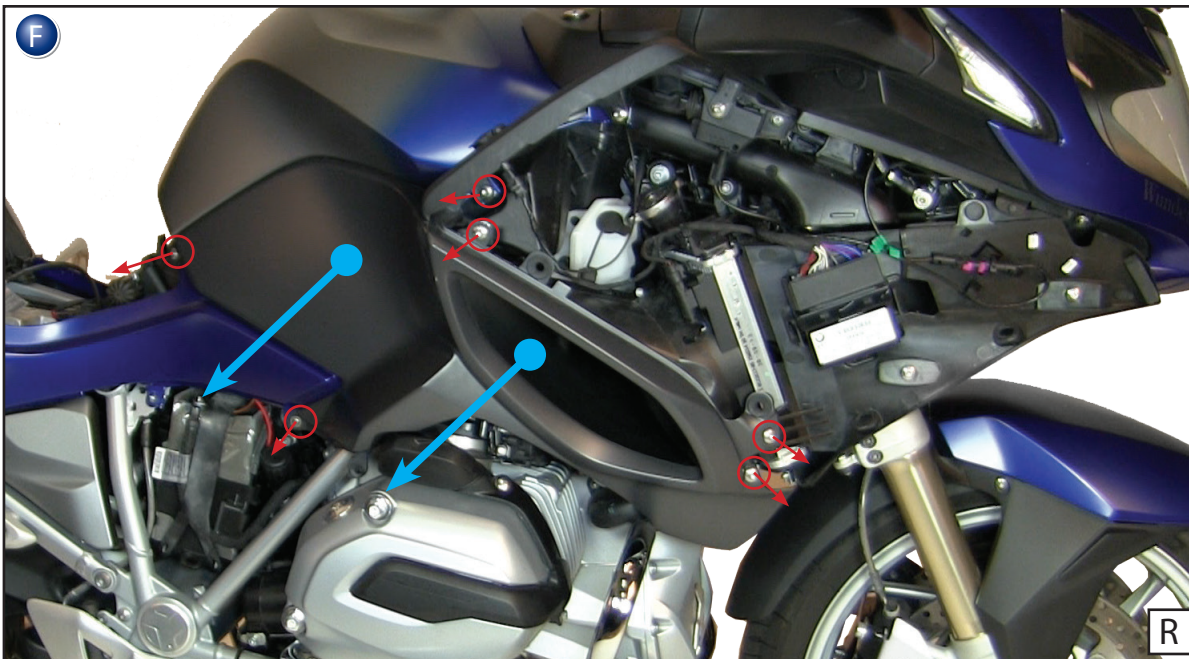

Luces auxiliares
BMW

Pieza 32891-101/102

Zur Demontage der Seitenverkleidung lösen Sie zuerst die beiden Schrauben. Ziehen danach die Verkleidung im 1. Schritt aus den Gummitüllen auf sich zu und im 2. Schritt wird die Verkleidung zum Fahrzeugheck hin herausgeschoben.

To remove the side cover, first loosen the two screws. Then pull the panel as step 1 from the rubber grommets into your direction and then as step 2 please push it towards the rear of the vehicle.

 Demontieren wie auf Bild C
 Disassembly as in picture C