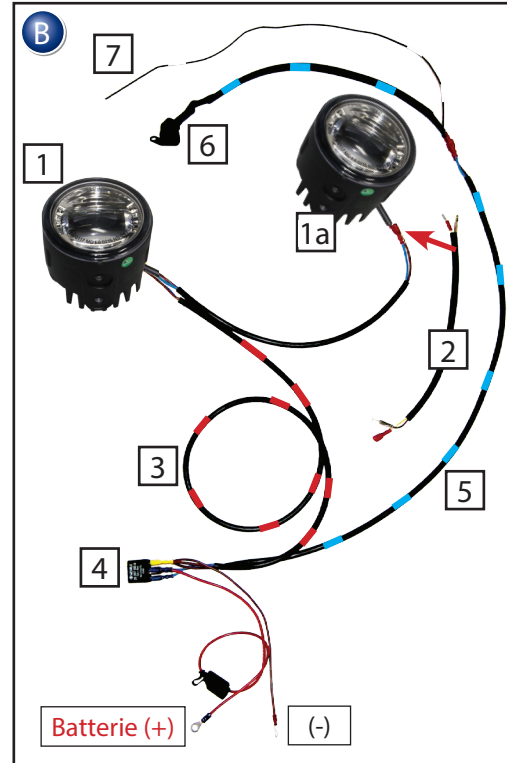

Zusatzscheinwerfer
BMW R 1200 RT/LC

Bestellnummer 32891-101/102

Auxiliary lights
BMW R 1200

Part Number 32891-101/102

Luci ausiliarie
BMW

Codice 32891-101/102

Lumières auxiliaires
BMW

Pièce 32891-101/102

Luces auxiliares
BMW

Pieza 32891-101/102

Zur Demontage der Seitenverkleidung lösen Sie zuerst die beiden Schrauben. Ziehen danach die Verkleidung im 1. Schritt aus den Gummitüllen auf sich zu und im 2. Schritt wird die Verkleidung zum Fahrzeugheck hin herausgeschoben.

To remove the side cover, first loosen the two screws. Then pull the panel as step 1 from the rubber grommets into your direction and then as step 2 please push it towards the rear of the vehicle.

 Demontieren wie auf Bild C
 Disassembly as in picture C