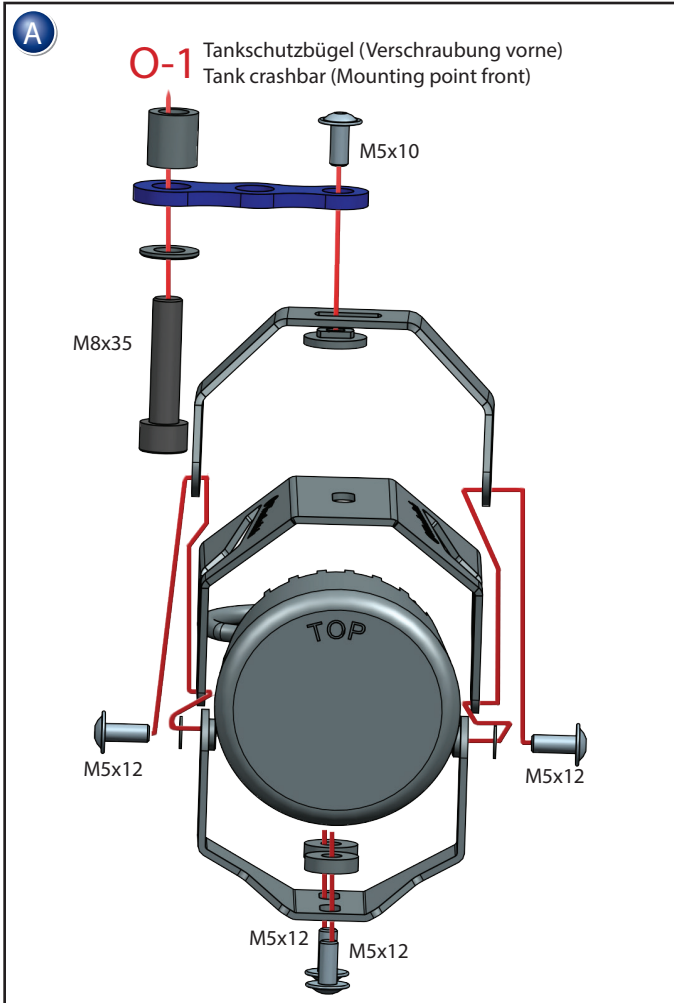

Zusatzscheinwerfer
BMW R 1200 RT/LC

Bestellnummer 32891-101/102

Auxiliary lights
BMW R 1200

Part Number 32891-101/102

Luci ausiliarie
BMW

Codice 32891-101/102

Lumières auxiliaires
BMW

Pièce 32891-101/102

Luces auxiliares
BMW

Pieza 32891-101/102

Zur Demontage der Seitenverkleidung lösen Sie zuerst die beiden Schrauben. Ziehen danach die Verkleidung im 1. Schritt aus den Gummitüllen auf sich zu und im 2. Schritt wird die Verkleidung zum Fahrzeugheck hin herausgeschoben.

To remove the side cover, first loosen the two screws. Then pull the panel as step 1 from the rubber grommets into your direction and then as step 2 please push it towards the rear of the vehicle.

 Demontieren wie auf Bild C
 Disassembly as in picture C