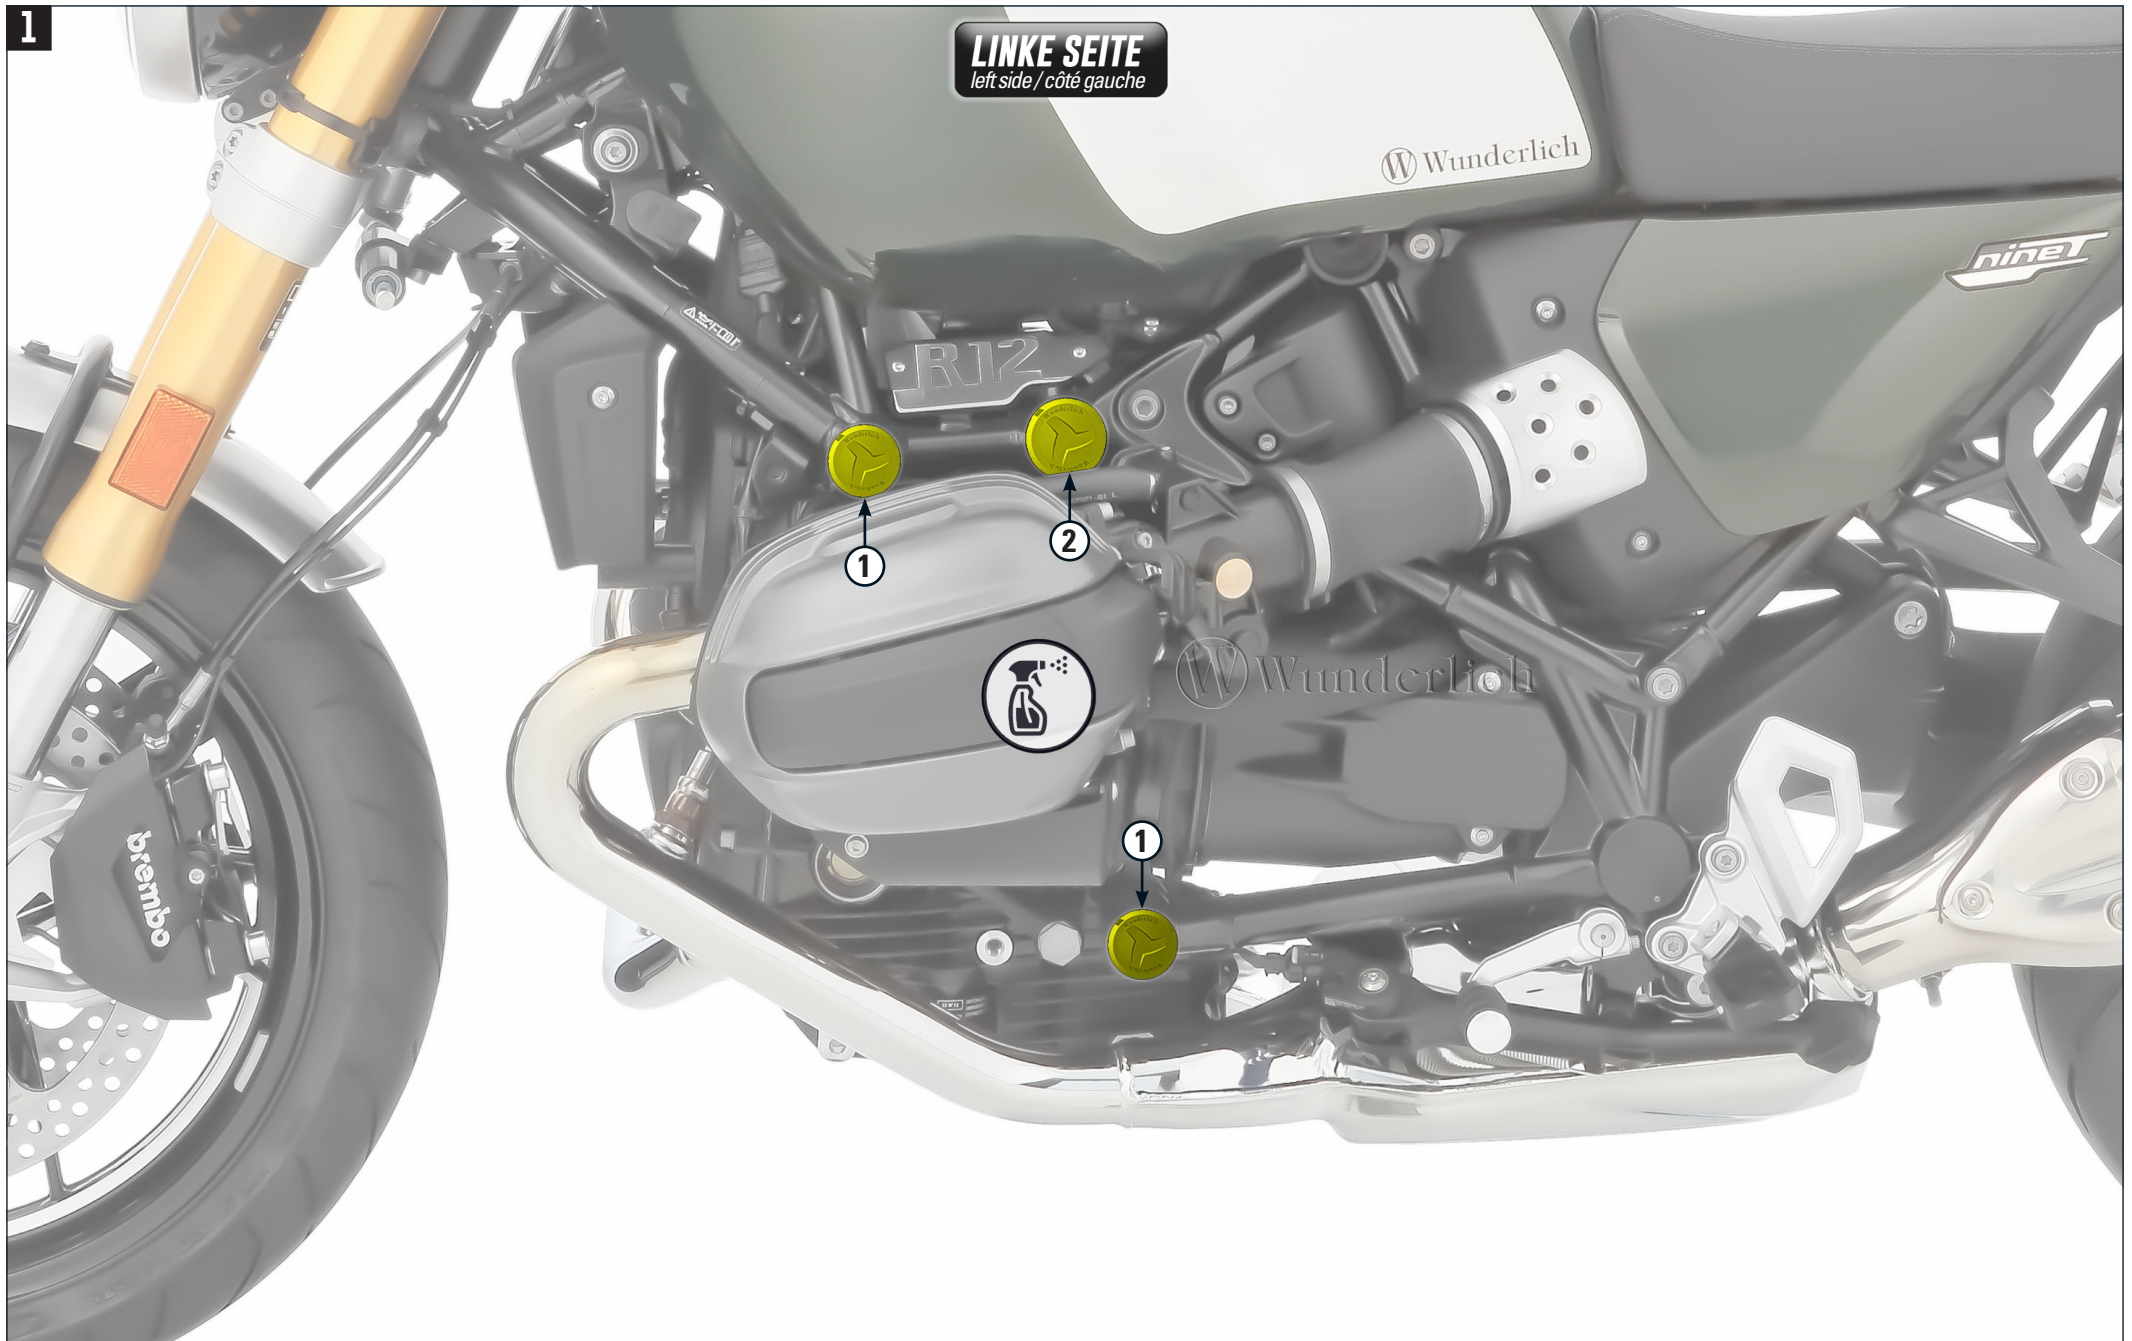

1

LINKE SEITE
left side / côté gauche