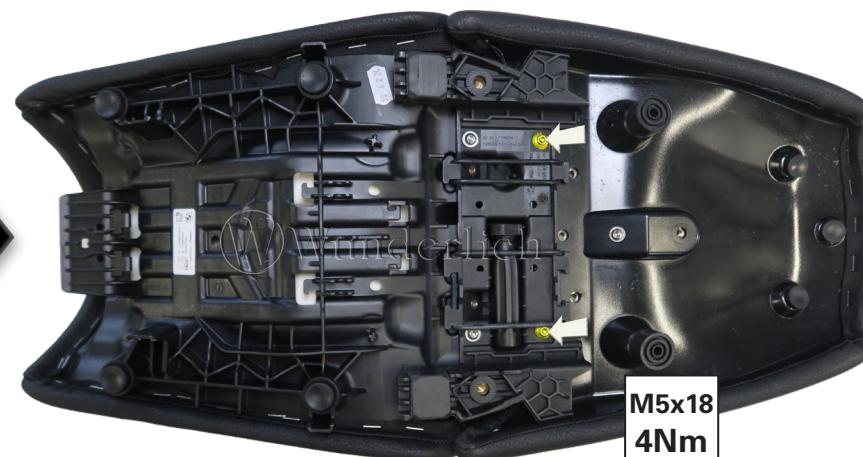

FAHRER & BEIFAHRER SITZBANK

Driver & passenger seat | Siège conducteur et passager | Asiento del conductor y del acompañante | Sedile conducente e passeggero

Art.-Nr: **34170-002 / 34175-002**

5.1 WUNDERLICH

Art.- Nr.: 34170-002

WUNDERLICH

Art.- Nr.: 34175-002

5.2 WUNDERLICH

Art.- Nr.: 34170-002

WUNDERLICH

Art.- Nr.: 34175-002

Mit Sozius Halteband montiert.
Mounted with passenger strap.
Monté avec sangle passager.

Art.- Nr.: 34175-002

7.2 BMW ORIG.

WUNDERLICH

Art.- Nr.: 34175-002

orig.
BMW
8Nm

**Richten Sie die vordere Halterung so aus,
dass die Sitzbank sicher und fest sitzt.**

Align the front bracket to ensure that the seat is securely and firmly in place. Alignez le support avant afin que la selle soit correctement positionnée et bien fixée