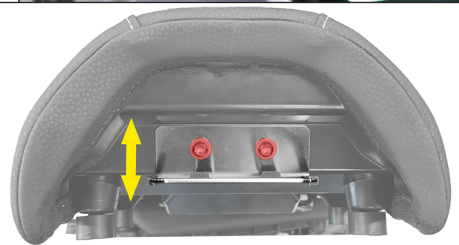

Art.- Nr.: 34175-002

7.2 BMW ORIG.

WUNDERLICH

Art.- Nr.: 34175-002

orig.
BMW
8Nm

**Richten Sie die vordere Halterung so aus,
dass die Sitzbank sicher und fest sitzt.**

Align the front bracket to ensure that the seat is securely and firmly in place. Alignez le support avant afin que la selle soit correctement positionnée et bien fixée