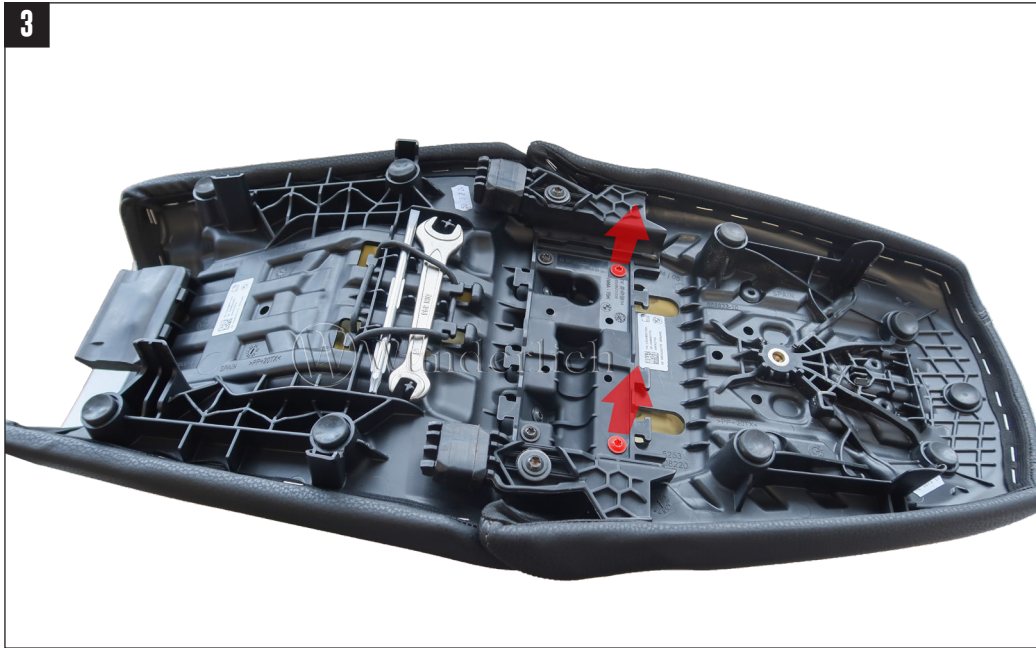

FAHRER & BEIFAHRER SITZBANK

Driver & passenger seat | Siège conducteur et passager | Asiento del conductor y del acompañante | Sedile conducente e passeggero

Art.-Nr: **34170-002 / 34175-002**

5.1 WUNDERLICH

Art.- Nr.: 34170-002

WUNDERLICH

Art.- Nr.: 34175-002

5.2 WUNDERLICH

Art.- Nr.: 34170-002

WUNDERLICH

Art.- Nr.: 34175-002

Mit Sozius Halteband montiert.
Mounted with passenger strap.
Monté avec sangle passager.

Art.- Nr.: 34175-002

7.2 BMW ORIG.

WUNDERLICH

Art.- Nr.: 34175-002

orig.
BMW
8Nm

**Richten Sie die vordere Halterung so aus,
dass die Sitzbank sicher und fest sitzt.**

Align the front bracket to ensure that the seat is securely and firmly in place. Alignez le support avant afin que la selle soit correctement positionnée et bien fixée