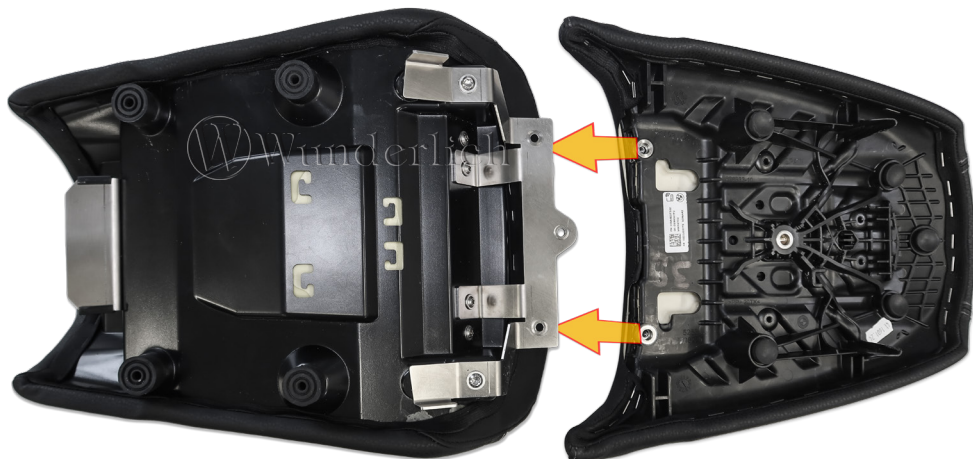

6.1 WUNDERLICH

Art.- Nr.: 34170-002

BMW ORIG.