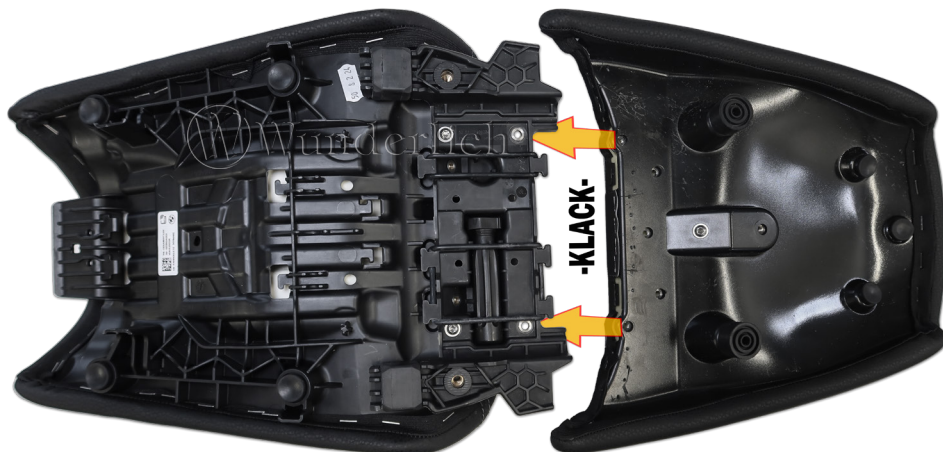

Art.- Nr.: 34170-002

WUNDERLICH

Art.- Nr.: 34175-002

5.2 WUNDERLICH

Art.- Nr.: 34170-002

WUNDERLICH

Art.- Nr.: 34175-002

Mit Sozius Halteband montiert.
Mounted with passenger strap.
Monté avec sangle passager.

Art.- Nr.: 34175-002

7.2 BMW ORIG.

WUNDERLICH

Art.- Nr.: 34175-002

orig.
BMW
8Nm

**Richten Sie die vordere Halterung so aus,
dass die Sitzbank sicher und fest sitzt.**

Align the front bracket to ensure that the seat is securely and firmly in place. Alignez le support avant afin que la selle soit correctement positionnée et bien fixée