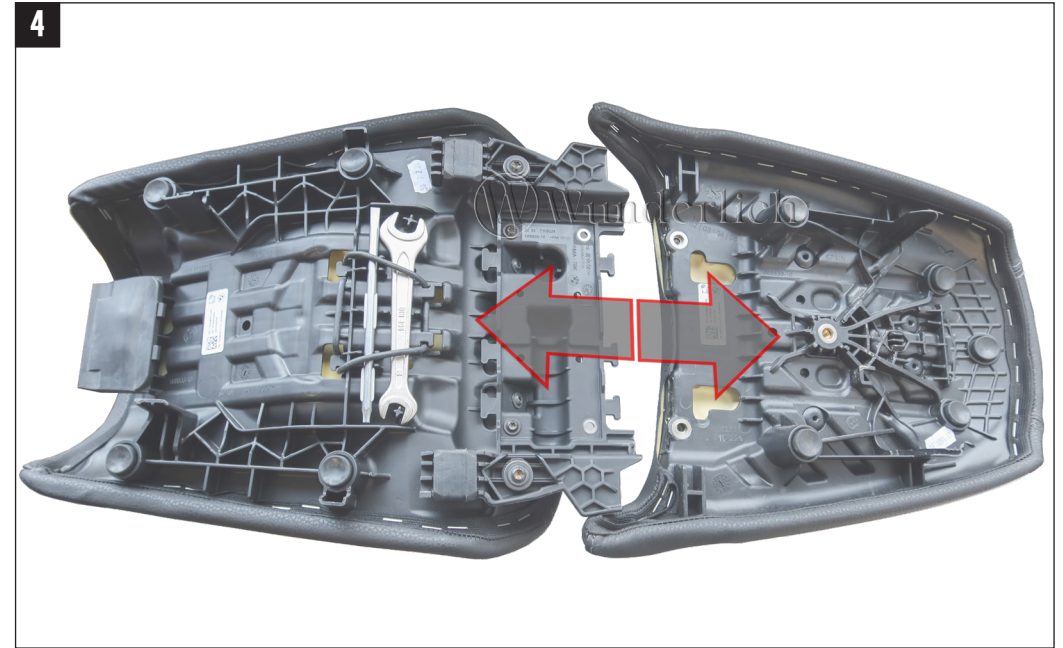

FAHRER & BEIFAHRER SITZBANK

Driver & passenger seat | Siège conducteur et passager | Asiento del conductor y del acompañante | Sedile conducente e passeggero

Art.-Nr: **34170-002 / 34175-002**

5.1 WUNDERLICH

Art.- Nr.: 34170-002

WUNDERLICH

Art.- Nr.: 34175-002

5.2 WUNDERLICH

Art.- Nr.: 34170-002

WUNDERLICH

Art.- Nr.: 34175-002

Mit Sozius Halteband montiert.
Mounted with passenger strap.
Monté avec sangle passager.