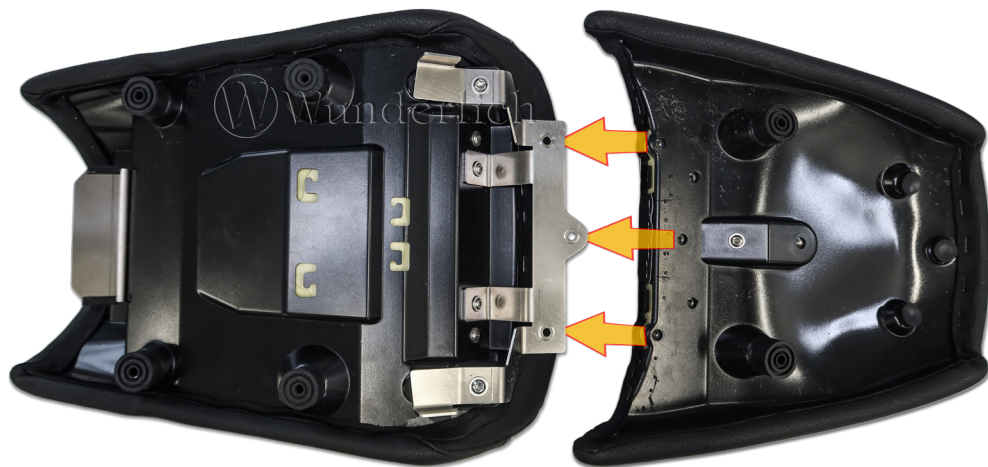

FAHRER & BEIFAHRER SITZBANK

Driver & passenger seat | Siège conducteur et passager | Asiento del conductor y del acompañante | Sedile conducente e passeggero

Art.-Nr: **34170-002 / 34175-002**

5.1 WUNDERLICH

Art.- Nr.: 34170-002

WUNDERLICH

Art.- Nr.: 34175-002

5.2 WUNDERLICH

Art.- Nr.: 34170-002

WUNDERLICH

Art.- Nr.: 34175-002

Mit Sozius Halteband montiert.
Mounted with passenger strap.
Monté avec sangle passager.

6.1 WUNDERLICH

Art.- Nr.: 34170-002

BMW ORIG.

6.2 WUNDERLICH

Art.- Nr.: 34170-002

BMW ORIG.

7.1 BMW ORIG.

WUNDERLICH

Art.- Nr.: 34175-002

7.2 BMW ORIG.

WUNDERLICH

Art.- Nr.: 34175-002

orig.
BMW
8Nm

**Richten Sie die vordere Halterung so aus,
dass die Sitzbank sicher und fest sitzt.**

Align the front bracket to ensure that the seat is securely and firmly in place. Alignez le support avant afin que la selle soit correctement positionnée et bien fixée