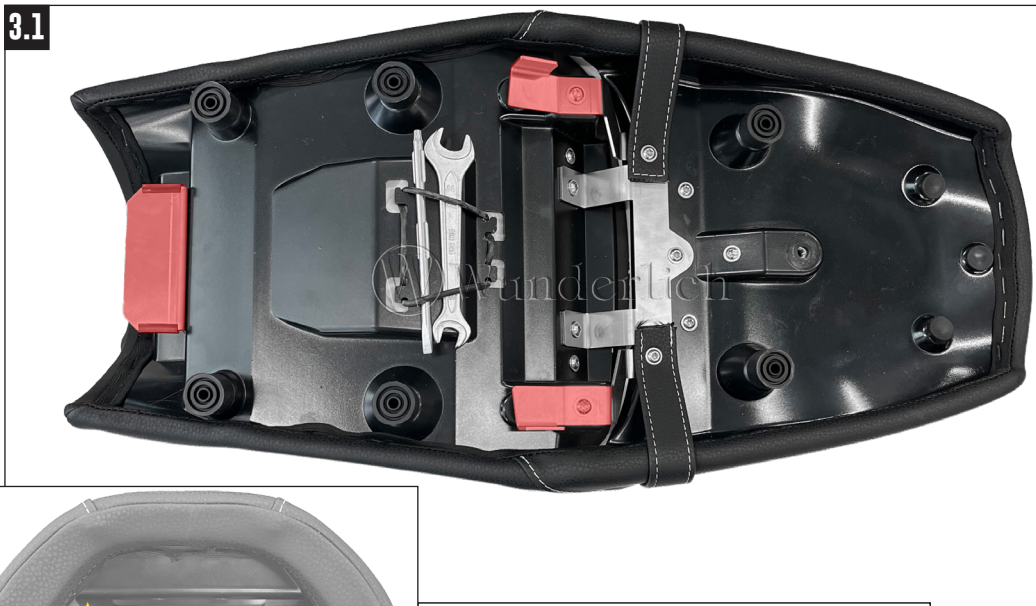

SITZBANK

Seat | Siège | Asiento | Sedile

Art.-Nr: **34171-002**

Richten Sie die vordere Halterung so aus, dass die Sitzbank sicher und fest sitzt.

Align the front bracket to ensure that the seat is securely and firmly in place. Ajustez le support avant afin que la selle soit correctement positionnée et bien fixée

Sitzbank einschieben, siehe original BMW Betriebsanleitung Kapitel Bedienung / Seite 103.

Slide in the seat, see original BMW operating instructions, chapter Operation / page 103.

Glissez-vous dans le siège, consultez le mode d'emploi d'origine BMW, chapitre Utilisation / page 103.