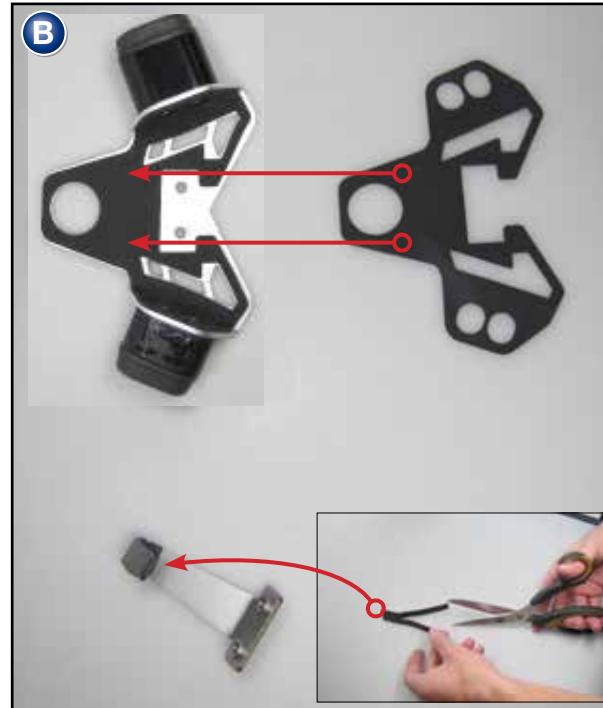

**Lenkanschlagbegrenzung
BMW R 1200 LC**

Bestellnummer 34450-/31920-

**Steering stop
BMW R 1200 LC**

Part Number 34450-/31920-

**Battuta di sterzo
BMW R 1200 LC**

Codice 34450-/31920-

**Butée de direction
BMW R 1200 LC**

Pièce 34450-/31920-

**Topo de dirección
BMW R 1200 LC**

Pieza 34450-/31920-

Genereller Hinweis: Unsere Anleitungen sind nach bestem Wissen erstellt worden, erfolgen jedoch ohne Gewähr. Sollten Sie mit dem Anbau nicht zurecht kommen oder Zweifel haben, so wenden Sie sich bitte an Ihren BMW-Händler oder die Werkstatt Ihres Vertrauens. Bitte beachten Sie, dass wir keine Gewährleistungen für fahrzeugspezifische Toleranzen übernehmen können! Es kann im Einzelfall notwendig sein, dass Produkte diesen angepasst werden müssen.