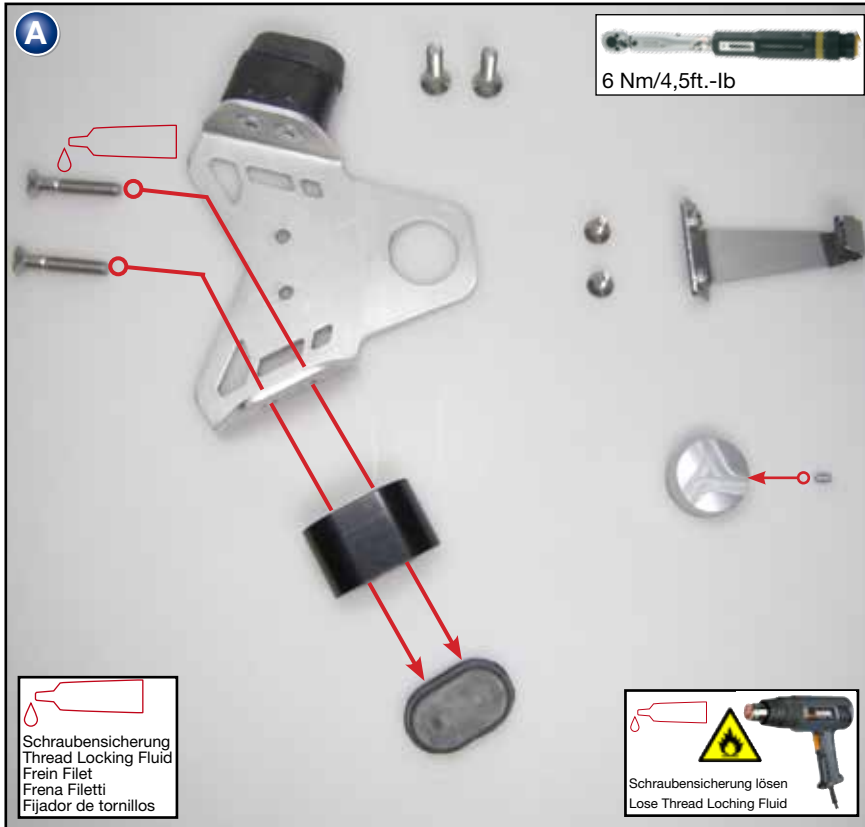

**Lenkanschlagbegrenzung
BMW R 1200 LC**

Bestellnummer 34450-/31920-

**Steering stop
BMW R 1200 LC**

Part Number 34450-/31920-

**Battuta di sterzo
BMW R 1200 LC**

Codice 34450-/31920-

**Butée de direction
BMW R 1200 LC**

Pièce 34450-/31920-

**Topo de dirección
BMW R 1200 LC**

Pieza 34450-/31920-

Genereller Hinweis: Unsere Anleitungen sind nach bestem Wissen erstellt worden, erfolgen jedoch ohne Gewähr. Sollten Sie mit dem Anbau nicht zurecht kommen oder Zweifel haben, so wenden Sie sich bitte an Ihren BMW-Händler oder die Werkstatt Ihres Vertrauens. Bitte beachten Sie, dass wir keine Gewährleistungen für fahrzeugspezifische Toleranzen übernehmen können! Es kann im Einzelfall notwendig sein, dass Produkte diesen angepasst werden müssen.