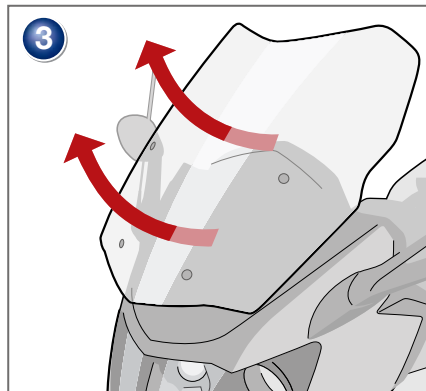

Scheibe
BMW K 1600 GT/GTL
C600Sport/ C650GT

Bestellnummer 35380/ 42910/ 42000

Screen
BMW K 1600 GT/GTL
C600Sport/ C650GT

Part Number 35380/ 42910/ 42000

Parabrezza
BMW K 1600 GT/GTL
C600Sport/ C650GT

Codice 35380/ 42910/ 42000

Bulle
BMW K 1600 GT/GTL
C600Sport/ C650GT

Pièce 35380/ 42910/ 42000

Parabrisas
BMW K 1600 GT/GTL
C600Sport/ C650GT

Pieza 35380/ 42910/ 42000

Copyright by Wunderlich®

Genereller Hinweis: Unsere Anleitungen sind nach bestem Wissen erstellt worden, erfolgen jedoch ohne Gewähr. Sollten Sie mit dem Anbau nicht zurecht kommen oder Zweifel haben, so wenden Sie sich bitte an Ihren BMW-Händler oder die Werkstatt Ihres Vertrauens. Bitte beachten Sie, dass wir keine Gewährleistungen für fahrzeugspezifische Toleranzen übernehmen können! Es kann im Einzelfall notwendig sein, dass Produkte diesen angepasst werden müssen.

General note: Our fitting instructions are written to the best of our knowledge but specifications or details may change. If you have difficulties or have doubts with fitting this part please seek advice from your BMW dealer or workshop of your choice. Please note that in some cases due to vehicle related tolerances beyond our control some products might need adjusting to fit. We cannot warranty parts fitting in those circumstances.

Note generali: Le nostre istruzioni di montaggio sono scritte al meglio delle nostre possibilità ma dettagli o specifiche possono venire variate. Se avete difficoltà o dubbi sul montaggio di questo accessorio vi invitiamo a rivolgervi al vostro concessionario BMW o alla vostra officina di fiducia. Prendete nota che in qualche caso per tolleranze relative al veicolo al di fuori del nostro controllo alcuni accessori possono necessitare di aggiustamenti appropriati. In questo caso non possiamo garantire un perfetto montaggio.

Remarque d'ordre général: nos directives de Aviso de seguridad: Las instrucciones han sido elaboradas según nuestra mejor ciencia y entender para que usted las pueda seguir sin ningún tipo de peligro. En caso de duda, contacte con su vendedor de BMW o con su taller de confianza. ¡Tenga en cuenta que según el tipo de tolerancia del vehículo, algunos productos podrían necesitar de ajuste! En tal caso, no nos hacemos cargo ni damos ninguna garantía.

Aviso de seguridad: Las instrucciones han sido elaboradas según nuestra mejor ciencia y entender para que usted las pueda seguir sin ningún tipo de peligro. En caso de duda, contacte con su vendedor de BMW o con su taller de confianza. ¡Tenga en cuenta que según el tipo de tolerancia del vehículo, algunos productos podrían necesitar de ajuste! En tal caso, no nos hacemos cargo ni damos ninguna garantía.

News, Shop, Downloads + Informationen:
www.wunderlich.de

Kataloganforderung + Downloads:
www.wunderlich.de/katalog

Catalogue download (English):
www.wunderlich.de/en

General information, dealers and news:
www.wunderlich.de/en

Download catalogo (italiano):
www.wunderlich.de/en

Informazioni generali, dealer e Novità:
www.wunderlich.de/en

Télécharger les catalogues (français):
www.wunderlich.de/en

Informations générales et distributeurs:
www.wunderlich.de/en

Descargar los catálogos (español):
www.wunderlich.de/en

Informaciones generales, tiendas y noticias:
www.wunderlich.de/en