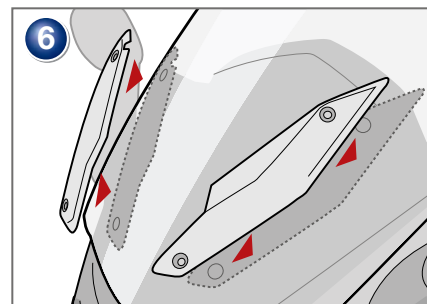

Bulle
BMW K 1600 GT/GTL
C600Sport/ C650GT

Pièce 35380/ 42910/ 42000

Parabrisas
BMW K 1600 GT/GTL
C600Sport/ C650GT

Pieza 35380/ 42910/ 42000

Copyright by Wunderlich®

Genereller Hinweis: Unsere Anleitungen sind nach bestem Wissen erstellt worden, erfolgen jedoch ohne Gewähr. Sollten Sie mit dem Anbau nicht zurecht kommen oder Zweifel haben, so wenden Sie sich bitte an Ihren BMW-Händler oder die Werkstatt Ihres Vertrauens. Bitte beachten Sie, dass wir keine Gewährleistungen für fahrzeugspezifische Toleranzen übernehmen können! Es kann im Einzelfall notwendig sein, dass Produkte diesen angepasst werden müssen.