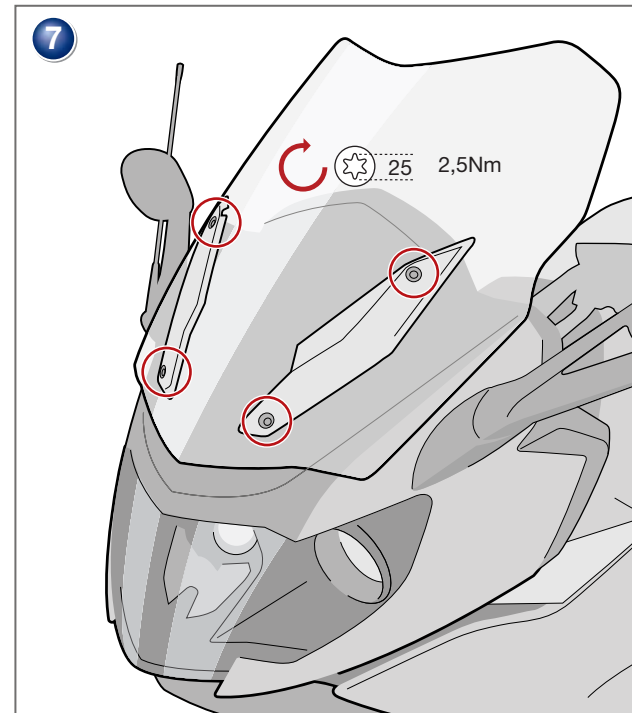

Scheibe
BMW K 1600 GT/GTL
C600Sport/ C650GT

Bestellnummer 35380/ 42910/ 42000

Screen
BMW K 1600 GT/GTL
C600Sport/ C650GT

Part Number 35380/ 42910/ 42000

Parabrezza
BMW K 1600 GT/GTL
C600Sport/ C650GT

Codice 35380/ 42910/ 42000

Bulle
BMW K 1600 GT/GTL
C600Sport/ C650GT

Pièce 35380/ 42910/ 42000

Parabrisas
BMW K 1600 GT/GTL
C600Sport/ C650GT

Pieza 35380/ 42910/ 42000

Copyright by Wunderlich®

Genereller Hinweis: Unsere Anleitungen sind nach bestem Wissen erstellt worden, erfolgen jedoch ohne Gewähr. Sollten Sie mit dem Anbau nicht zurecht kommen oder Zweifel haben, so wenden Sie sich bitte an Ihren BMW-Händler oder die Werkstatt Ihres Vertrauens. Bitte beachten Sie, dass wir keine Gewährleistungen für fahrzeugspezifische Toleranzen übernehmen können! Es kann im Einzelfall notwendig sein, dass Produkte diesen angepasst werden müssen.

General note: Our fitting instructions are written to the best of our knowledge but specifications or details may change. If you have difficulties or have doubts with fitting this part please seek advice from your BMW dealer or workshop of your choice. Please note that in some cases due to vehicle related tolerances beyond our control some products might need adjusting to fit. We cannot warranty parts fitting in those circumstances.

Note generali: Le nostre istruzioni di montaggio sono scritte al meglio delle nostre possibilità ma dettagli o specifiche possono venire variate. Se avete difficoltà o dubbi sul montaggio di questo accessorio vi invitiamo a rivolgervi al vostro concessionario BMW o alla vostra officina di fiducia. Prendete nota che in qualche caso per tolleranze relative al veicolo al di fuori del nostro controllo alcuni accessori possono necessitare di aggiustamenti appropriati. In questo caso non possiamo garantire un perfetto montaggio.

Remarque d'ordre général: nos directives de Aviso de seguridad: Las instrucciones han sido elaboradas según nuestra mejor ciencia y entender para que usted las pueda seguir sin ningún tipo de peligro. En caso de duda, contacte con su vendedor de BMW o con su taller de confianza. ¡Tenga en cuenta que según el tipo de tolerancia del vehículo, algunos productos podrían necesitar de ajuste! En tal caso, no nos hacemos cargo ni damos ninguna garantía.

Aviso de seguridad: Las instrucciones han sido elaboradas según nuestra mejor ciencia y entender para que usted las pueda seguir sin ningún tipo de peligro. En caso de duda, contacte con su vendedor de BMW o con su taller de confianza. ¡Tenga en cuenta que según el tipo de tolerancia del vehículo, algunos productos podrían necesitar de ajuste! En tal caso, no nos hacemos cargo ni damos ninguna garantía.

News, Shop, Downloads + Informationen:
www.wunderlich.de

Kataloganforderung + Downloads:
www.wunderlich.de/katalog

Catalogue download (English):
www.wunderlich.de/en

General information, dealers and news:
www.wunderlich.de/en

Download catalogo (italiano):
www.wunderlich.de/en

Informazioni generali, dealer e Novità:
www.wunderlich.de/en

Télécharger les catalogues (français):
www.wunderlich.de/en

Informations générales et distributeurs:
www.wunderlich.de/en

Descargar los catálogos (español):
www.wunderlich.de/en

Informaciones generales, tiendas y noticias:
www.wunderlich.de/en