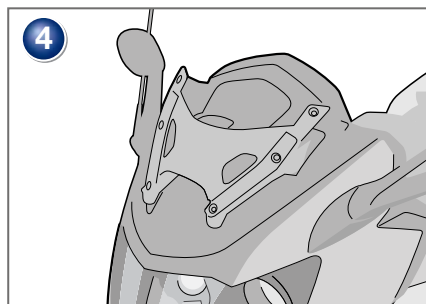

Scheibe
BMW K 1600 GT/GTL
C600Sport/ C650GT

Bestellnummer 35380/ 42910/ 42000

Screen
BMW K 1600 GT/GTL
C600Sport/ C650GT

Part Number 35380/ 42910/ 42000

Parabrezza
BMW K 1600 GT/GTL
C600Sport/ C650GT

Codice 35380/ 42910/ 42000

Bulle
BMW K 1600 GT/GTL
C600Sport/ C650GT

Pièce 35380/ 42910/ 42000

Parabrisas
BMW K 1600 GT/GTL
C600Sport/ C650GT

Pieza 35380/ 42910/ 42000

Copyright by Wunderlich®

Genereller Hinweis: Unsere Anleitungen sind nach bestem Wissen erstellt worden, erfolgen jedoch ohne Gewähr. Sollten Sie mit dem Anbau nicht zurecht kommen oder Zweifel haben, so wenden Sie sich bitte an Ihren BMW-Händler oder die Werkstatt Ihres Vertrauens. Bitte beachten Sie, dass wir keine Gewährleistungen für fahrzeugspezifische Toleranzen übernehmen können! Es kann im Einzelfall notwendig sein, dass Produkte diesen angepasst werden müssen.

General note: Our fitting instructions are written to the best of our knowledge but specifications or details may change. If you have difficulties or have doubts with fitting this part please seek advice from your BMW dealer or workshop of your choice. Please note that in some cases due to vehicle related tolerances beyond our control some products might need adjusting to fit. We cannot warranty parts fitting in those circumstances.

Note generali: Le nostre istruzioni di montaggio sono scritte al meglio delle nostre possibilità ma dettagli o specifiche possono venire variate. Se avete difficoltà o dubbi sul montaggio di questo accessorio vi invitiamo a rivolgervi al vostro concessionario BMW o alla vostra officina di fiducia. Prendete nota che in qualche caso per tolleranze relative al veicolo al di fuori del nostro controllo alcuni accessori possono necessitare di aggiustamenti appropriati. In questo caso non possiamo garantire un perfetto montaggio.

Remarque d'ordre général: nos directives de Aviso de seguridad: Las instrucciones han sido elaboradas según nuestra mejor ciencia y entender para que usted las pueda seguir sin ningún tipo de peligro. En caso de duda, contacte con su vendedor de BMW o con su taller de confianza. ¡Tenga en cuenta que según el tipo de tolerancia del vehículo, algunos productos podrían necesitar de ajuste! En tal caso, no nos hacemos cargo ni damos ninguna garantía.

Aviso de seguridad: Las instrucciones han sido elaboradas según nuestra mejor ciencia y entender para que usted las pueda seguir sin ningún tipo de peligro. En caso de duda, contacte con su vendedor de BMW o con su taller de confianza. ¡Tenga en cuenta que según el tipo de tolerancia del vehículo, algunos productos podrían necesitar de ajuste! En tal caso, no nos hacemos cargo ni damos ninguna garantía.

News, Shop, Downloads + Informationen:
www.wunderlich.de

Kataloganforderung + Downloads:
www.wunderlich.de/katalog

Catalogue download (English):
www.wunderlich.de/en

General information, dealers and news:
www.wunderlich.de/en

Download catalogo (italiano):
www.wunderlich.de/en

Informazioni generali, dealer e Novità:
www.wunderlich.de/en

Télécharger les catalogues (français):
www.wunderlich.de/en

Informations générales et distributeurs:
www.wunderlich.de/en

Descargar los catálogos (español):
www.wunderlich.de/en

Informaciones generales, tiendas y noticias:
www.wunderlich.de/en