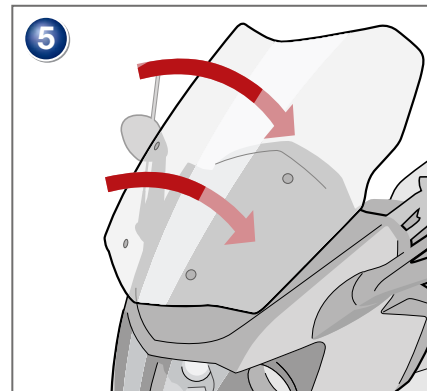

Bulle
BMW K 1600 GT/GTL
C600Sport/ C650GT

Pièce 35380/ 42910/ 42000

Parabrisas
BMW K 1600 GT/GTL
C600Sport/ C650GT

Pieza 35380/ 42910/ 42000

Copyright by Wunderlich®

Genereller Hinweis: Unsere Anleitungen sind nach bestem Wissen erstellt worden, erfolgen jedoch ohne Gewähr. Sollten Sie mit dem Anbau nicht zurecht kommen oder Zweifel haben, so wenden Sie sich bitte an Ihren BMW-Händler oder die Werkstatt Ihres Vertrauens. Bitte beachten Sie, dass wir keine Gewährleistungen für fahrzeugspezifische Toleranzen übernehmen können! Es kann im Einzelfall notwendig sein, dass Produkte diesen angepasst werden müssen.