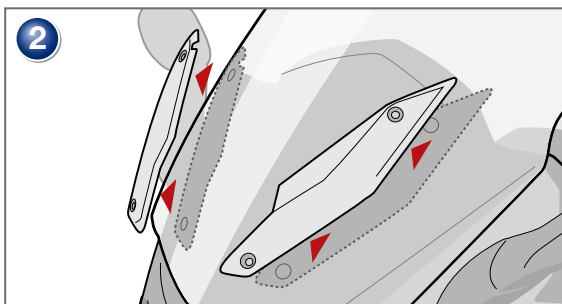

Bulle
BMW K 1600 GT/GTL
C600Sport/ C650GT

Pièce 35380/ 42910/ 42000

Parabrisas
BMW K 1600 GT/GTL
C600Sport/ C650GT

Pieza 35380/ 42910/ 42000

Copyright by Wunderlich®

Genereller Hinweis: Unsere Anleitungen sind nach bestem Wissen erstellt worden, erfolgen jedoch ohne Gewähr. Sollten Sie mit dem Anbau nicht zurecht kommen oder Zweifel haben, so wenden Sie sich bitte an Ihren BMW-Händler oder die Werkstatt Ihres Vertrauens. Bitte beachten Sie, dass wir keine Gewährleistungen für fahrzeugspezifische Toleranzen übernehmen können! Es kann im Einzelfall notwendig sein, dass Produkte diesen angepasst werden müssen.