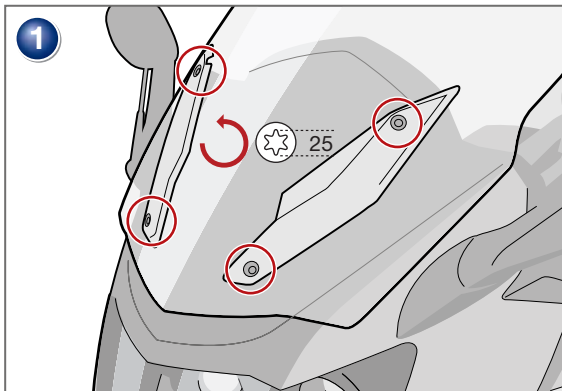

Bulle
BMW K 1600 GT/GTL
C600Sport/ C650GT

Pièce 35380/ 42910/ 42000

Parabrisas
BMW K 1600 GT/GTL
C600Sport/ C650GT

Pieza 35380/ 42910/ 42000

Copyright by Wunderlich®

Genereller Hinweis: Unsere Anleitungen sind nach bestem Wissen erstellt worden, erfolgen jedoch ohne Gewähr. Sollten Sie mit dem Anbau nicht zurecht kommen oder Zweifel haben, so wenden Sie sich bitte an Ihren BMW-Händler oder die Werkstatt Ihres Vertrauens. Bitte beachten Sie, dass wir keine Gewährleistungen für fahrzeugspezifische Toleranzen übernehmen können! Es kann im Einzelfall notwendig sein, dass Produkte diesen angepasst werden müssen.