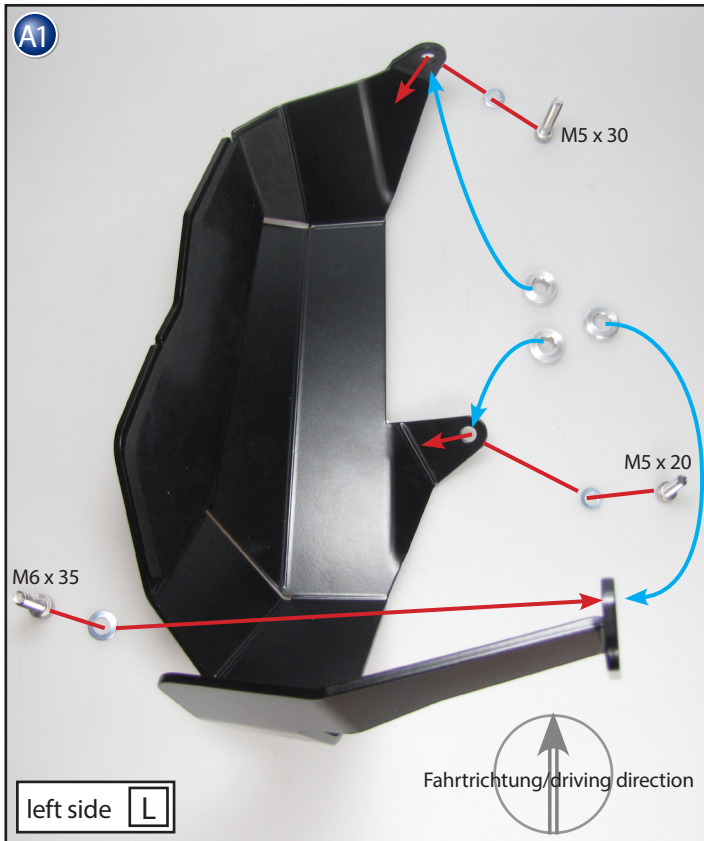

Zylinderprotector
BMW R 1200 xx/LC

Bestellnummer 35612-001/002

Cylinder Protector
BMW R 1200 xx/LC

Part Number 35612-001/002

Protezione Testa Cilindro
BMW R 1200 xx/LC

Codice 35612-001/002

Protège culasse
BMW R 1200 xx/LC

Pièce 35612-001/002

Protector del casquete
BMW R 1200 xx/LC

Pieza 35612-001/002

Schrauben sie alle Teile an und lassen sie die zugänglichen Schrauben noch locker. Erst nachdem alles montiert ist, werden alle Schrauben auf das entsprechende Anzugsmoment angezogen. Dadurch wird sichergestellt, dass das Produkt spannungsfrei angebaut ist.

Fit all parts and screw on not too strong. After mounting all parts, the screws should be tightened to the torque specified. This guarantees, that the kit is mounted without tension.