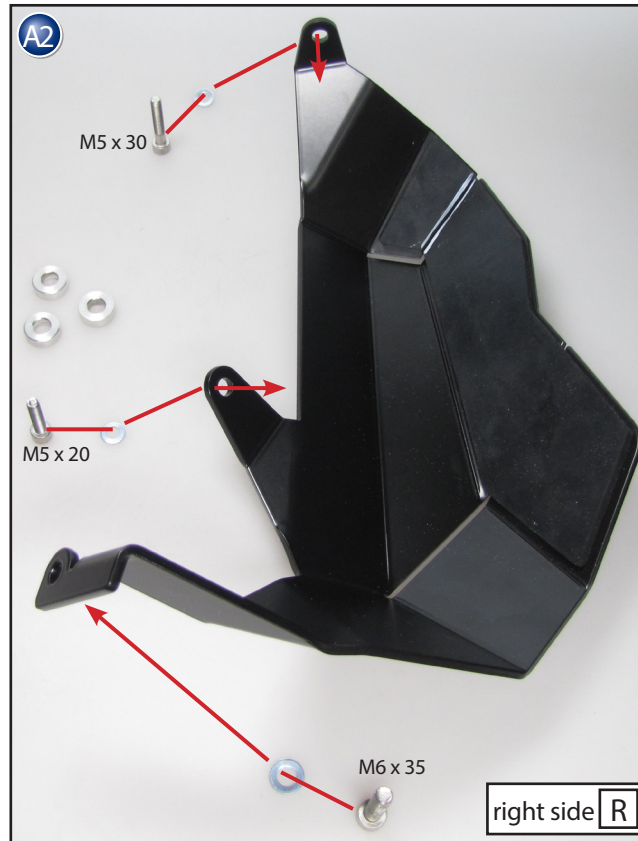

Zylinderprotector
BMW R 1200 xx/LC

Bestellnummer 35612-001/002

Cylinder Protector
BMW R 1200 xx/LC

Part Number 35612-001/002

Protezione Testa Cilindro
BMW R 1200 xx/LC

Codice 35612-001/002

Protège culasse
BMW R 1200 xx/LC

Pièce 35612-001/002

Protector del casquete
BMW R 1200 xx/LC

Pieza 35612-001/002

Schrauben sie alle Teile an und lassen sie die zugänglichen Schrauben noch locker. Erst nachdem alles montiert ist, werden alle Schrauben auf das entsprechende Anzugsmoment angezogen. Dadurch wird sichergestellt, dass das Produkt spannungsfrei angebaut ist.

Fit all parts and screw on not too strong. After mounting all parts, the screws should be tightened to the torque specified. This guarantees, that the kit is mounted without tension.