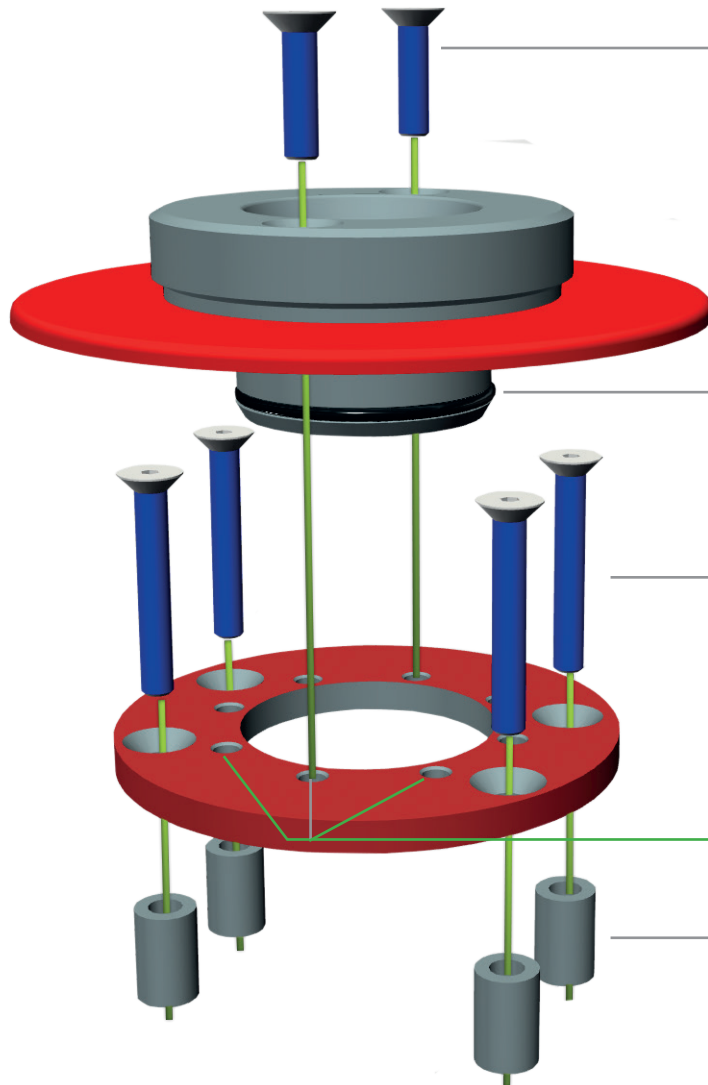

Tankdeckel

Filler cap

tappo del serbatoio

bouchon de remplissage

tapón de llenado

Art.Nr.: 36881-600

M5x20
4Nm Drehmoment
Torque

Einfetten Grease

M5x35
2,5Nm Drehmoment
Torque

Einstellen Adjust

D 10 d 5,5 l 15mm