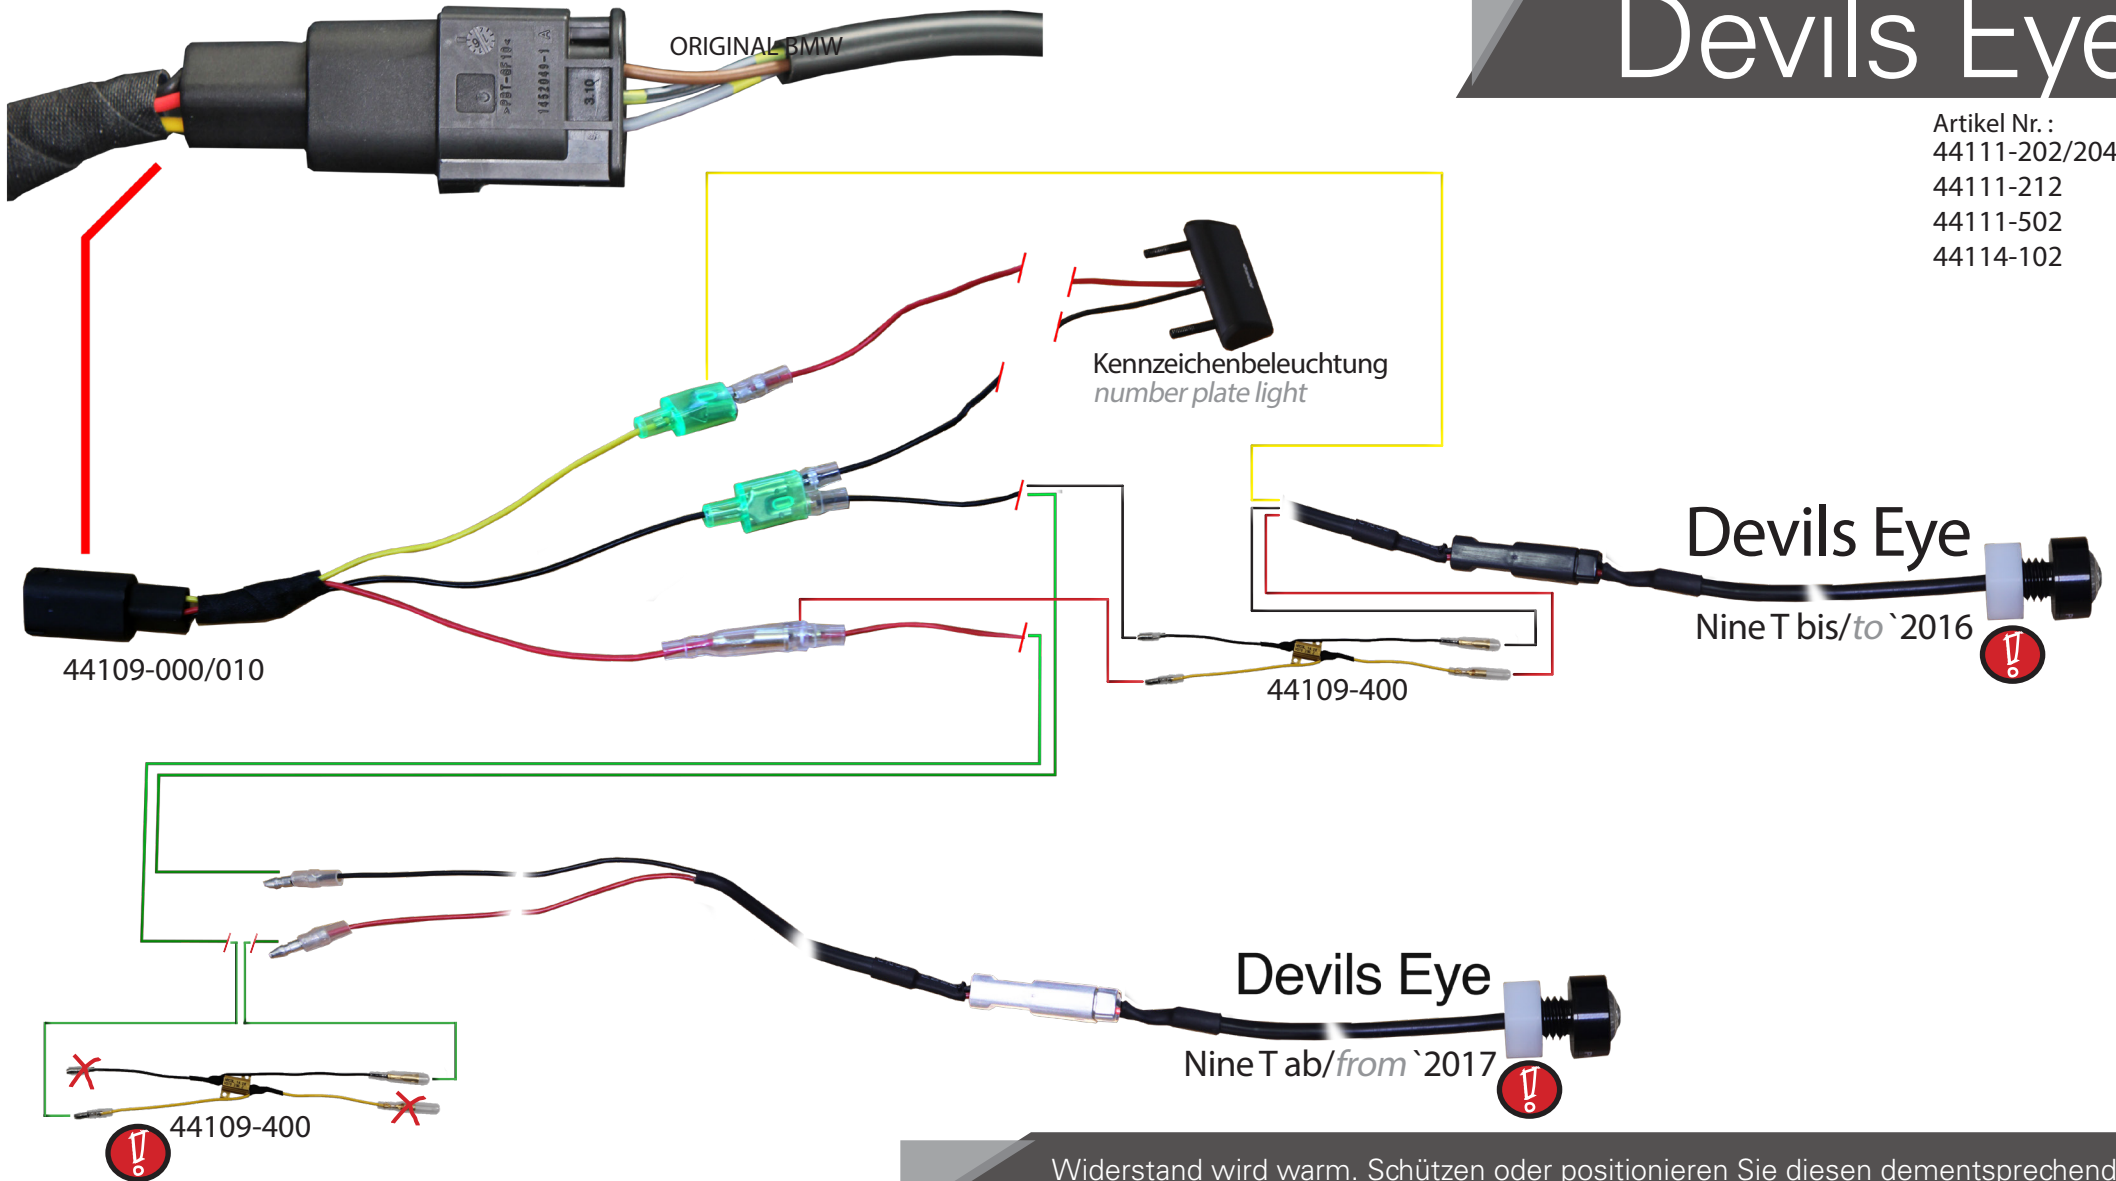

Devils Eye

Artikel Nr. :
44111-202/204
44111-212
44111-502
44114-102

Widerstand wird warm. Schützen oder positionieren Sie diesen dementsprechend.
Resistance is warm. Protect or position it accordingly.