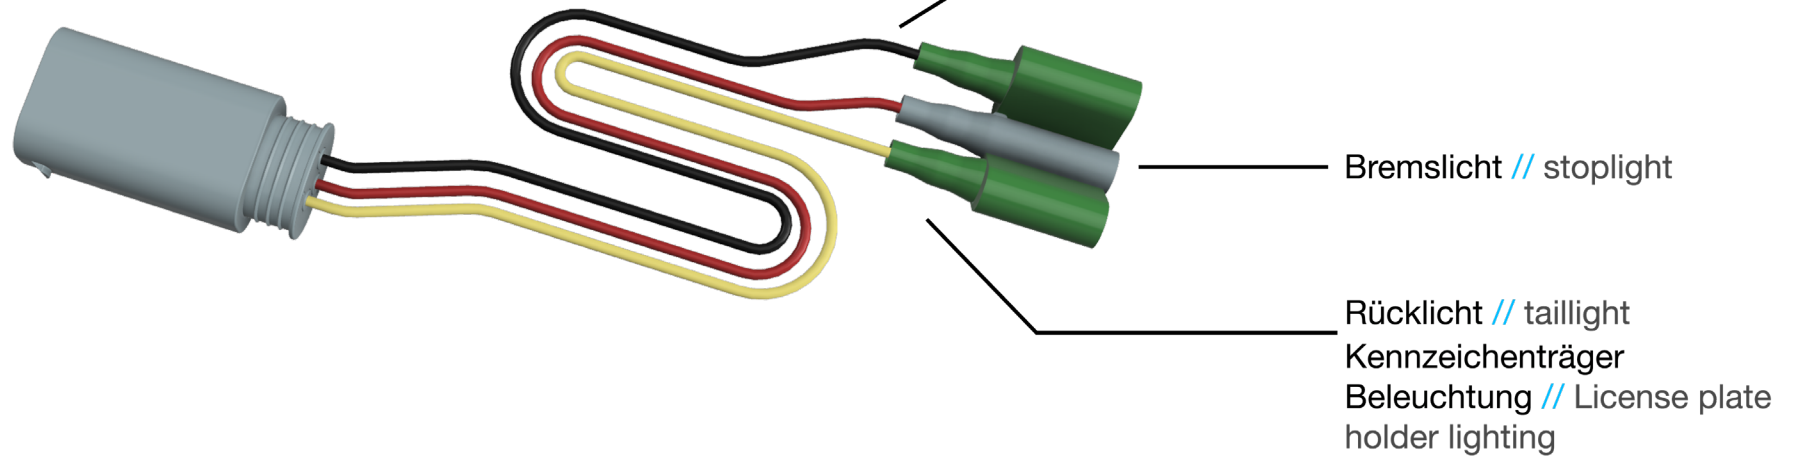

+2 Bremslicht // brake light

+1 Rücklicht // taillight

Bitte kontrollieren Sie vor
Fahrtbeginn die korrekte
Funktionsweise ihres Fahrzeugs.

Check the correct operation of your
vehicle before driving.

ORIGINAL BMW

WUNDERLICH ADAPTER

Wenn nicht anders vorgeben!
Unless otherwise stated!

Stripe

Artikel Nr.: 44111-102/104

44111-112

44111-402

44900-002

27761-002