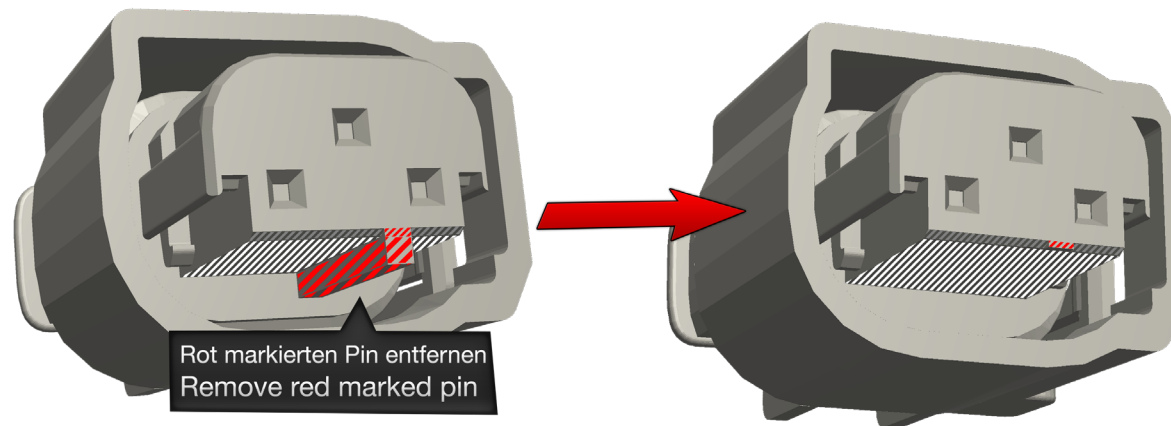

+2 Bremslicht // brake light

+1 Rücklicht // taillight

Bitte kontrollieren Sie vor
Fahrtbeginn die korrekte
Funktionsweise ihres Fahrzeugs.

Check the correct operation of your
vehicle before driving.

ORIGINAL BMW

WUNDERLICH ADAPTER

Wenn nicht anders vorgeben!
Unless otherwise stated!

Stripe

Artikel Nr.: 44111-102/104

44111-112

44111-402

44900-002

27761-002