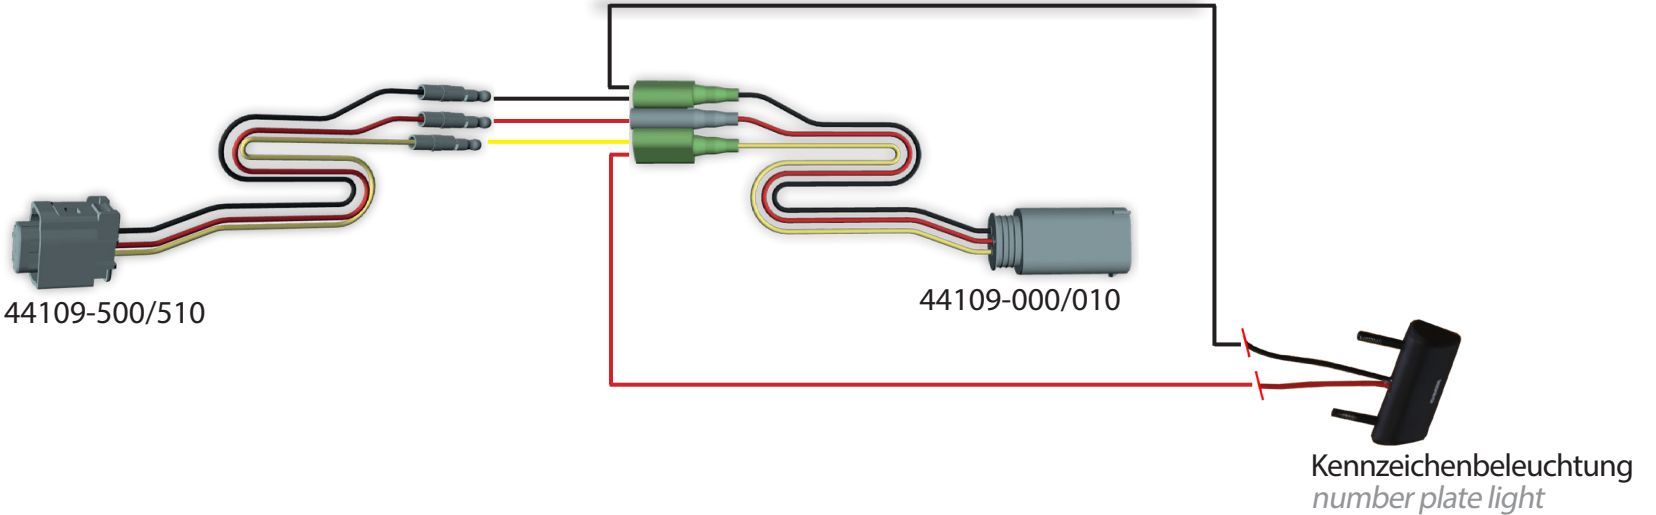

44109-000/010

ORIGINAL BMW