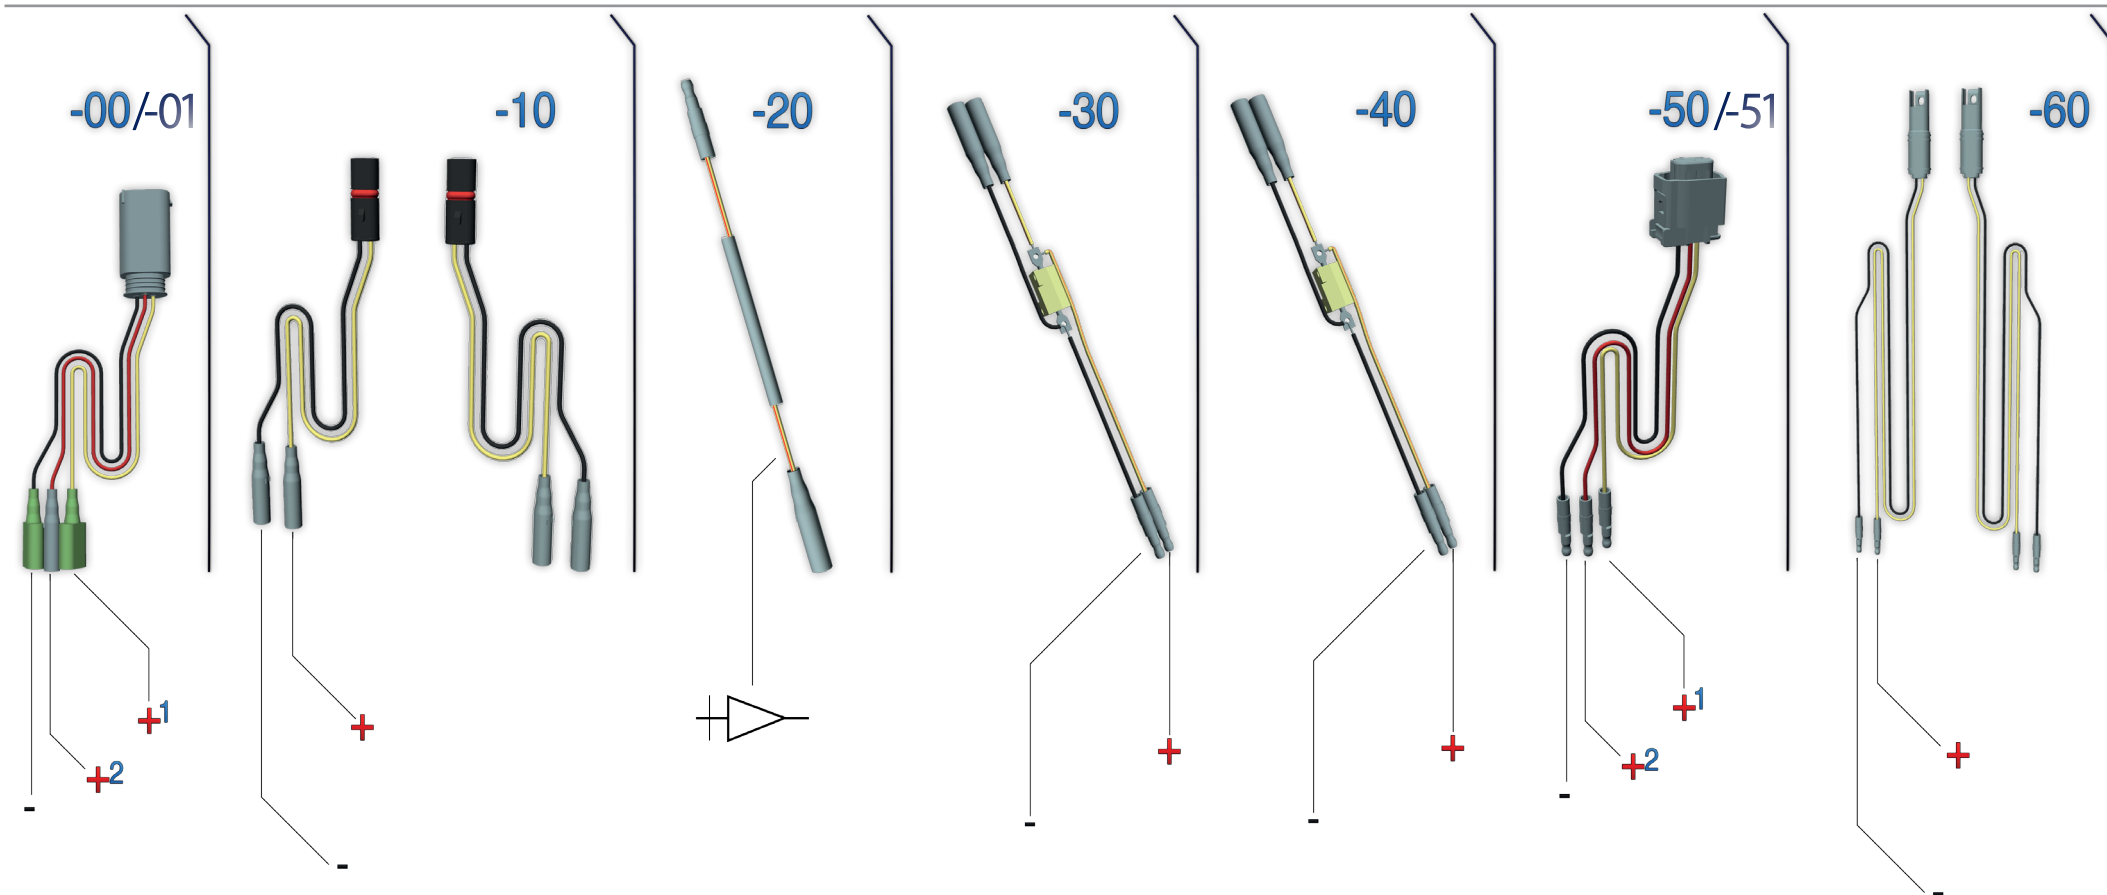

Adapter Kabel

Adapter cable

Cavo adattatore

Câble adaptateur

Cable adaptador

Art.Nr.: 44109

Wenn nicht anders vorgeben!

Unless otherwise stated!

+2 Bremslicht // brake light

+1 Rücklicht // taillight

Bitte kontrollieren Sie vor
Fahrtbeginn die korrekte
Funktionsweise ihres Fahrzeugs.

Check the correct operation of your
vehicle before driving.