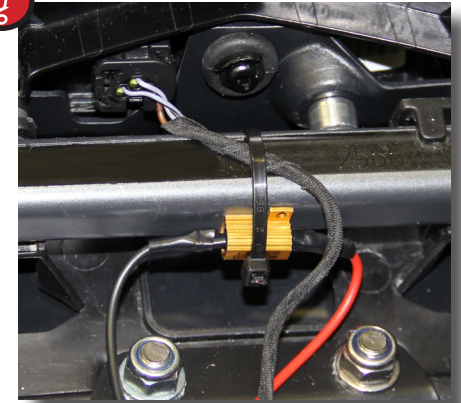

 Entfernen Sie die original Birne der Kennzeichenbeleuchtung.
Remove the original plate light.

Schnellverbinder
Fast connector

44109-400
44109-300

Kennzeichenbeleuchtung
number plate light