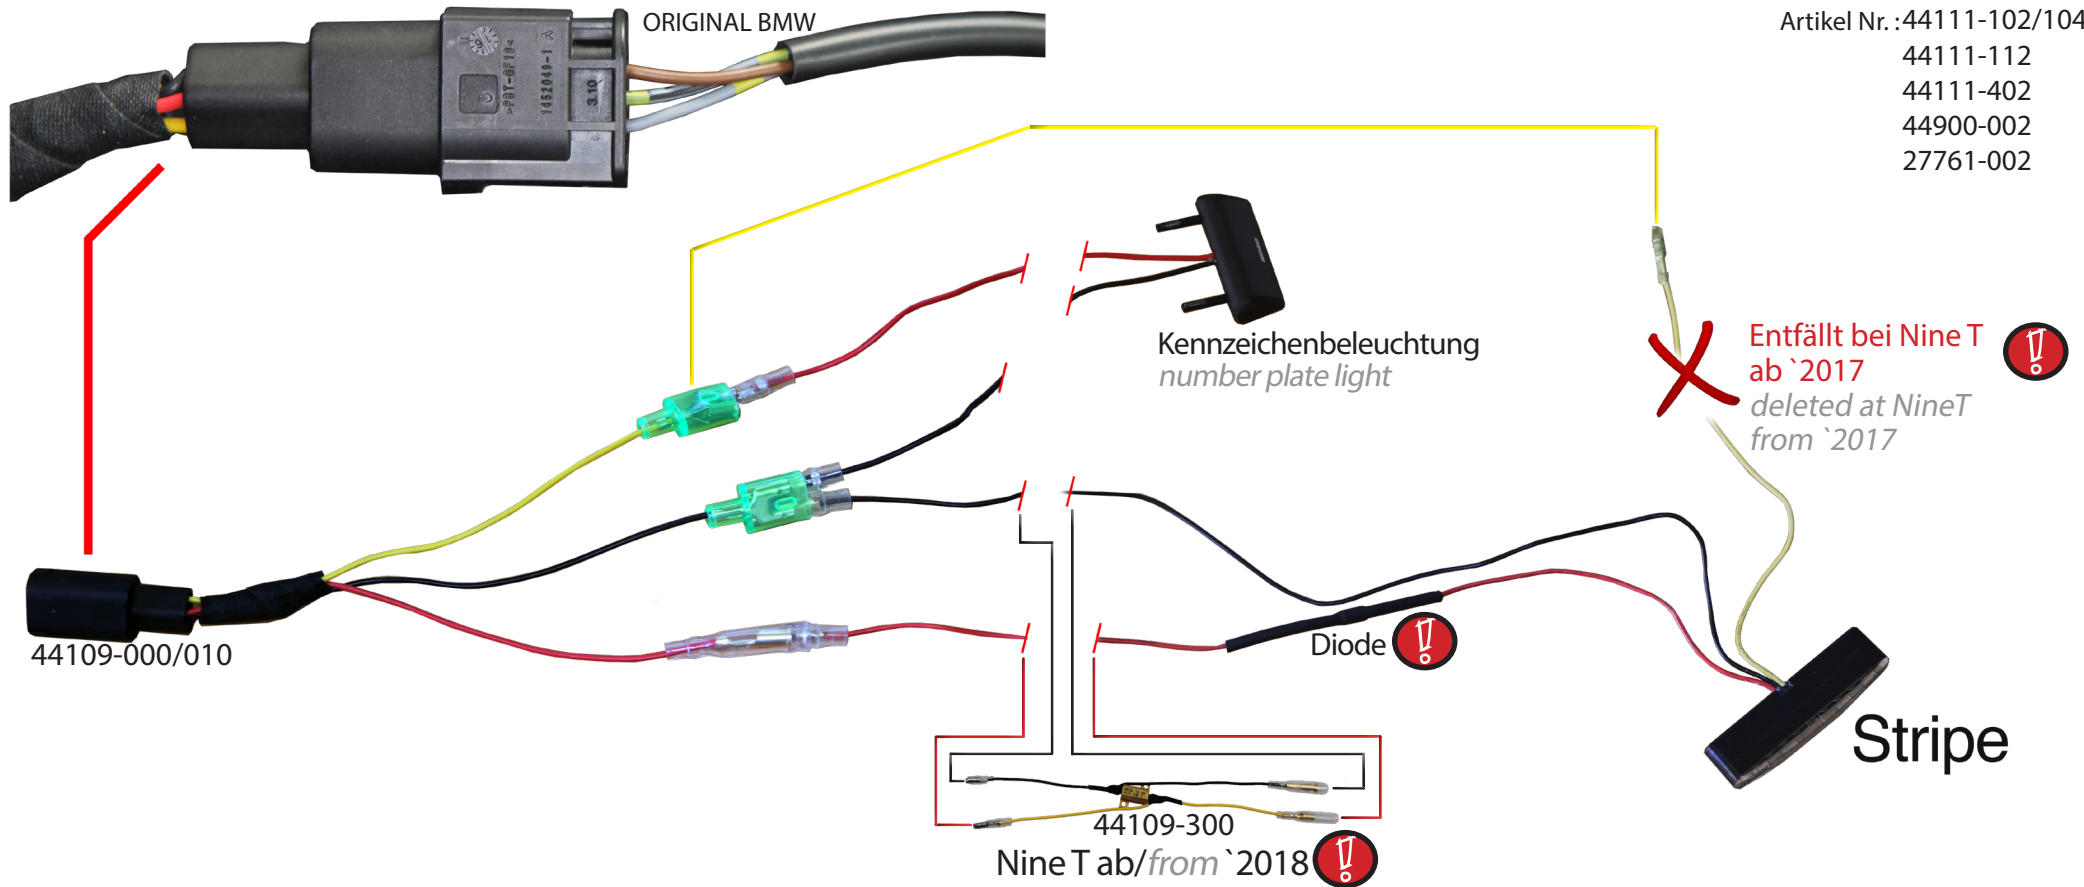

WUNDERLICH ADAPTER

Wenn nicht anders vorgeben!
Unless otherwise stated!

Stripe

Artikel Nr.: 44111-102/104

44111-112

44111-402

44900-002

27761-002

 Entfernen Sie die original Birne der Kennzeichenbeleuchtung.
Remove the original plate light.

Schnellverbinder
Fast connector

44109-400
44109-300

Kennzeichenbeleuchtung
number plate light