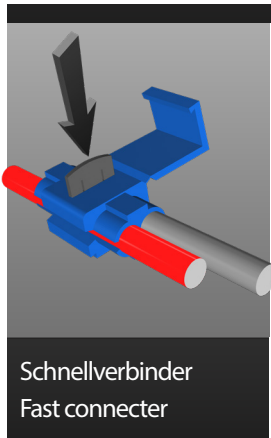

44109-500/510

44109-000/010

ORIGINAL BMW

Artikel Nr.:

38982-102
25857-002

Widerstand wird warm. Schützen oder positionieren Sie diesen dementsprechend.

Resistance is warm. Protect or position it accordingly.

 Entfernen Sie die original Birne der Kennzeichenbeleuchtung.
Remove the original plate light.

Schnellverbinder
Fast connector

44109-400
44109-300

Kennzeichenbeleuchtung
number plate light