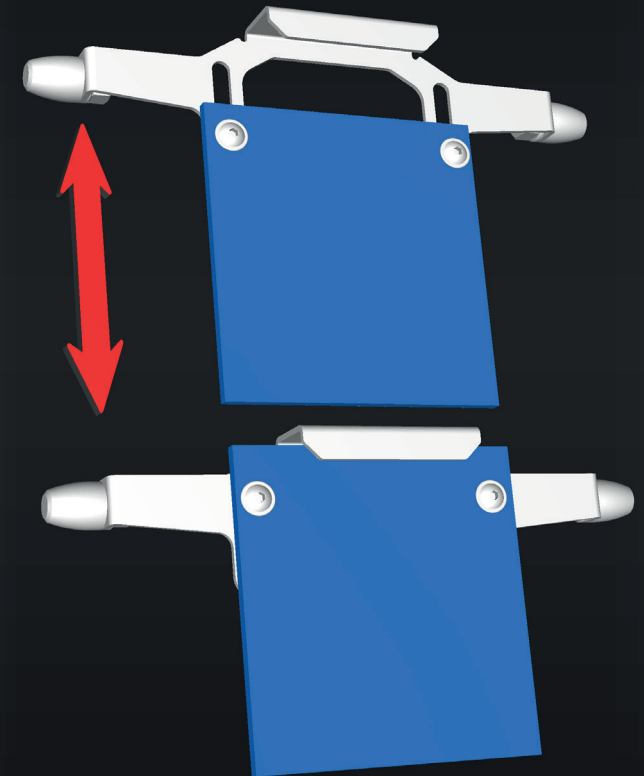

Blinker

Flasher

Lampeggiatori di  
direzione

Clignotants

Los intermitentes

Art.Nr.: 38983

**Kennzeichenträger**  
Plate carrier

Adjustable  
Einstellbar

## \\ Anschlussplan \\ connection table