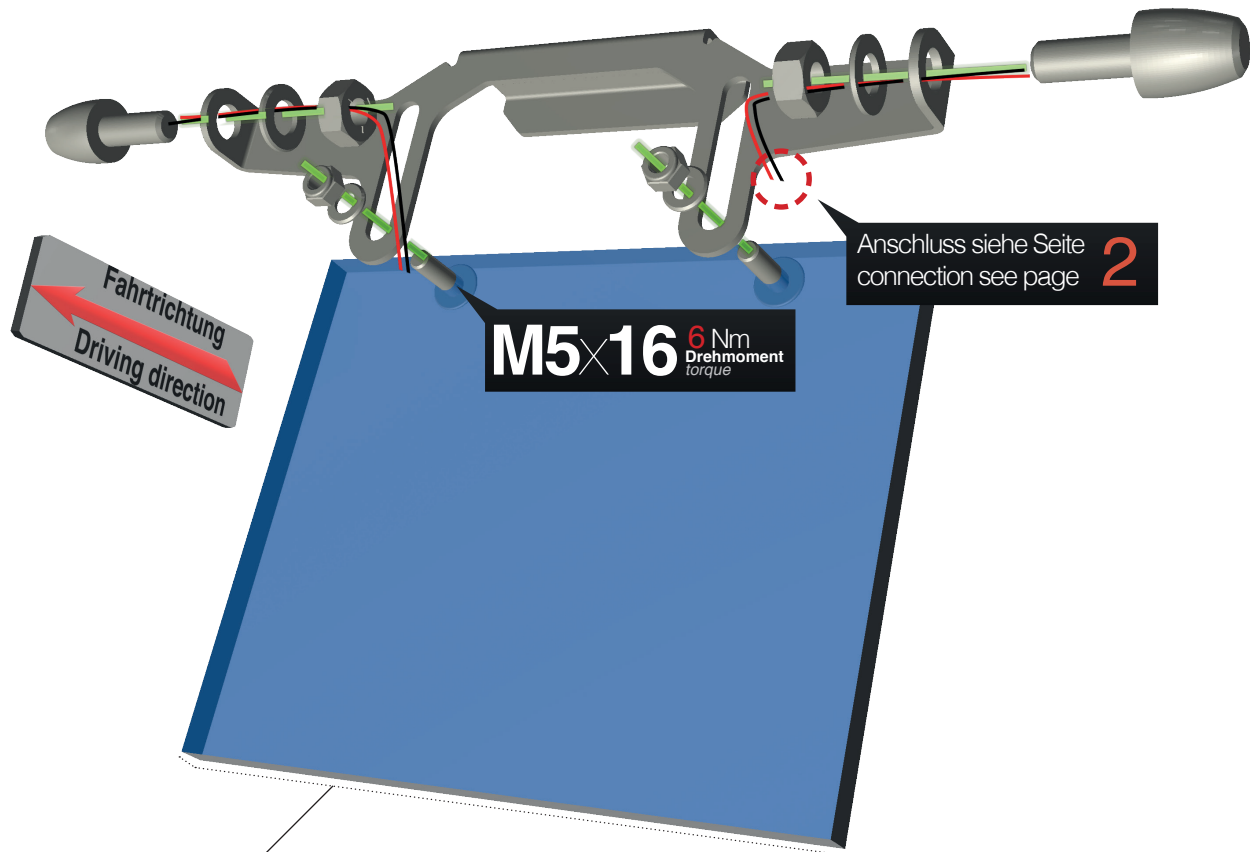

Blinker

Flasher

Lampeggiatori di  
direzione

Clignotants

Los intermitentes

Art.Nr.: 38983

**Kennzeichenträger**  
Plate carrier

Adjustable  
Einstellbar

## \\ Anschlussplan \\ connection table