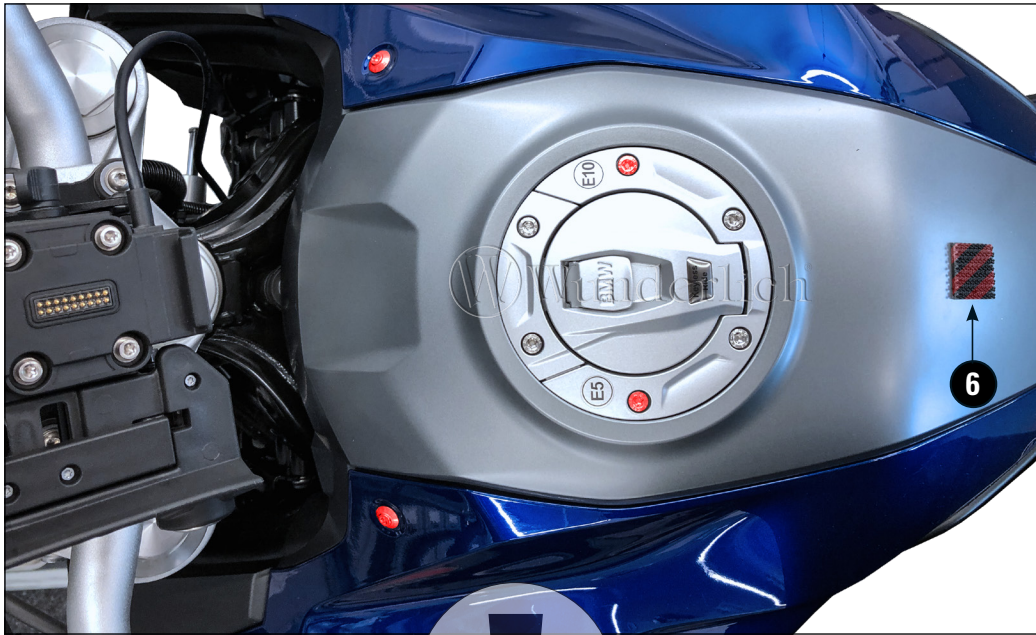

MARKIERTE FLÄCHE VOR DEM BEKLEBEN ENTFETTEN
Degrease the marked area before sticking
Dégraissez la zone marquée avant de coller