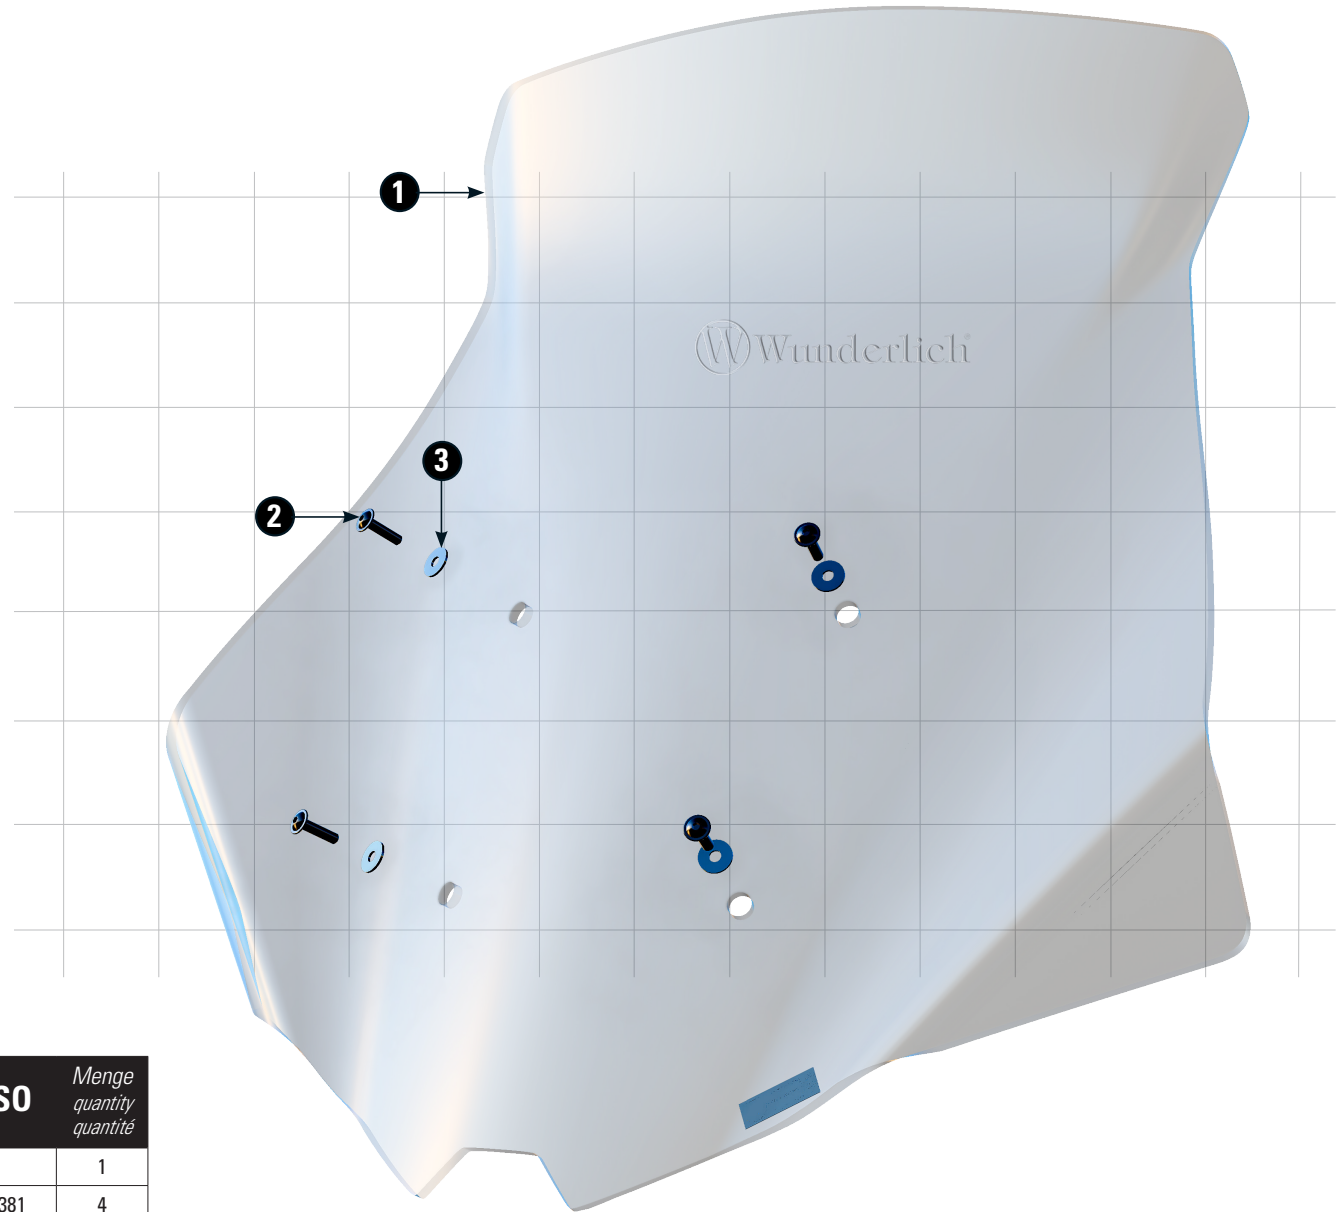

VERKLEIDUNGSSCHEIBE

Windshield | Parabrezza | Pare-brise | Parabrisas

Art.-Nr. 41332-10X

LEGENDE/KEY/FILE LÉGENDE

Anbau Tipp
Fitting tip
Astuce de montage

Achtung
Attention
Attention

Vergrößerung
Magnification
Grossissement

Montagepaste
Fitting lubricant
Lubrifiant de montage

Schraube
Screw
Vis

Schraubensicherung
Thread locking fluid
Freiniflets

Drehmoment
Torque
Torque

Reiniger
Cleaner
Nettoyant

#	Bauteil component composant	DE Die Farben der Abbildungen dienen nur der Veranschaulichung. EN The colors are for illustrating purposes only. FR Les couleurs utilisées sont à titre indicatif seulement.	DIN	ISO	Menge quantity quantité
1	Verkleidungsscheibe / windshield				1
2	Linsenflanschschraube / Lens head screw M5x20		7381	7381	4
3	U-Scheibe / Washer M5		9021	7093	4