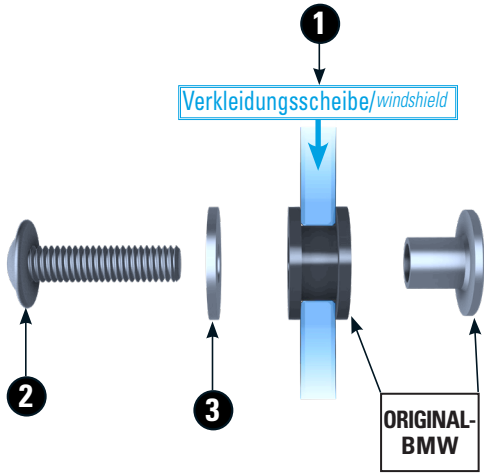

VERKLEIDUNGSSCHEIBE

Windshield | Parabrezza | Pare-brise | Parabrisas

Art.-Nr. 41332-10X

LEGENDE/KEY/FILE LÉGENDE

Anbau Tipp
Fitting tip
Astuce de montage

Achtung
Attention
Attention

Vergrößerung
Magnification
Grossissement

Montagepaste
Fitting lubricant
Lubrifiant de montage

Schraube
Screw
Vis

Schraubensicherung
Thread locking fluid
Freiniflets

Drehmoment
Torque
Torque

Reiniger
Cleaner
Nettoyant

#	Bauteil component composant	DE Die Farben der Abbildungen dienen nur der Veranschaulichung. EN The colors are for illustrating purposes only. FR Les couleurs utilisées sont à titre indicatif seulement.	DIN	ISO	Menge quantity quantité
1	Verkleidungsscheibe / windshield				1
2	Linsenflanschschraube / Lens head screw M5x20		7381	7381	4
3	U-Scheibe / Washer M5		9021	7093	4