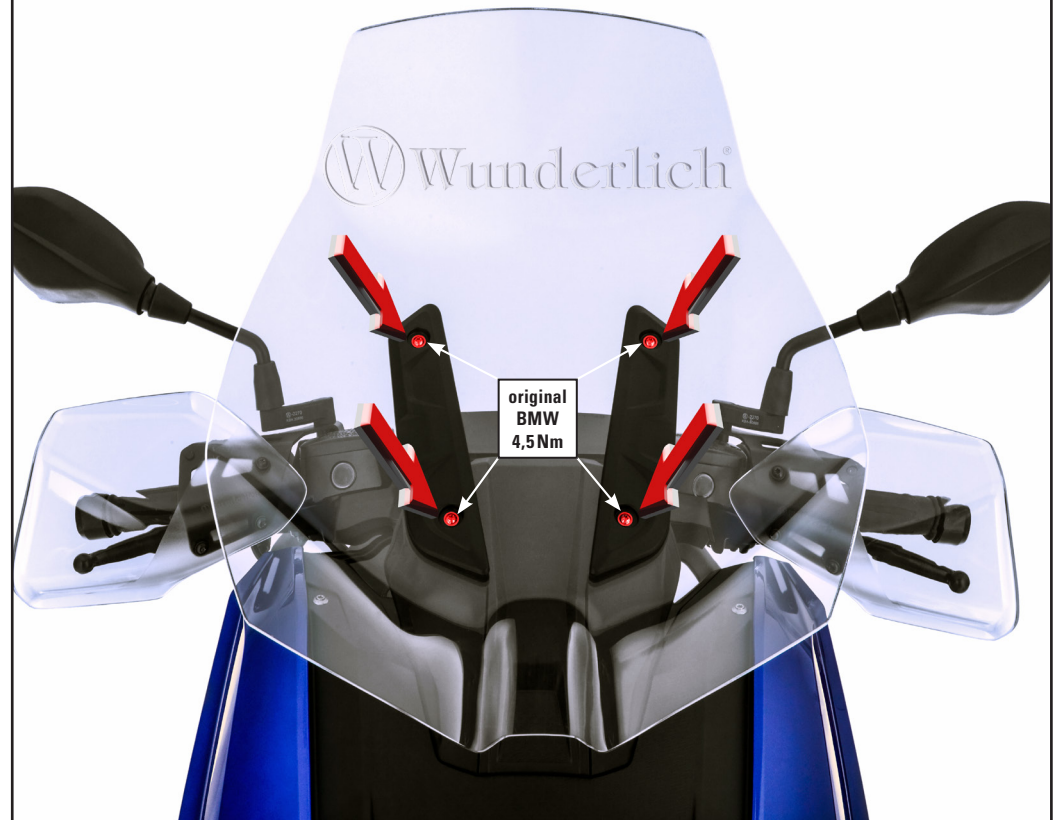

VERKLEIDUNGSSCHEIBE

Windshield | Parabrezza | Pare-brise | Parabrisas

Art.-Nr: **41333-XXX**

01

02

LEGENDE / KEY

Anbau Tipp
Fitting tip

Schraube
Screw

Achtung
Attention

Schraubensicherung
Thread locking fluid

Vergrößerung
Magnification

M Nm
Torque

Montagepaste
Fitting lubricant

Die originalen Gummitüllen werden weiterverwendet.
Reuse the original rubber grommets.