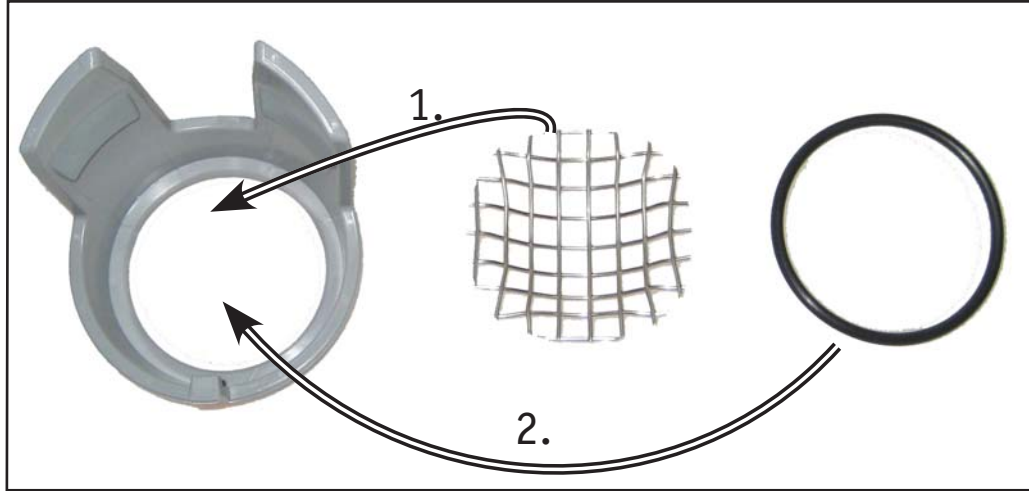

Lampenschutzgitter

Lamp Guards

Guardie lampada

Gardes de la lampe

Los guardias de la lámpara

Bestellnummer 42838-001

Part Number 42838-001

Codice 42838-001

Pièce 42838-001

Pieza 42838-001

Genereller Hinweis: Unsere Anleitungen sind nach bestem Wissen erstellt worden, erfolgen jedoch ohne Gewähr. Sollten Sie mit dem Anbau nicht zurecht kommen oder Zweifel haben, so wenden Sie sich bitte an Ihren BMW-Händler oder die Werkstatt Ihres Vertrauens. Bitte beachten Sie, dass wir keine Gewährleistungen für fahrzeugspezifische Toleranzen übernehmen können! Es kann im Einzelfall notwendig sein, dass Produkte diesen angepasst werden müssen.